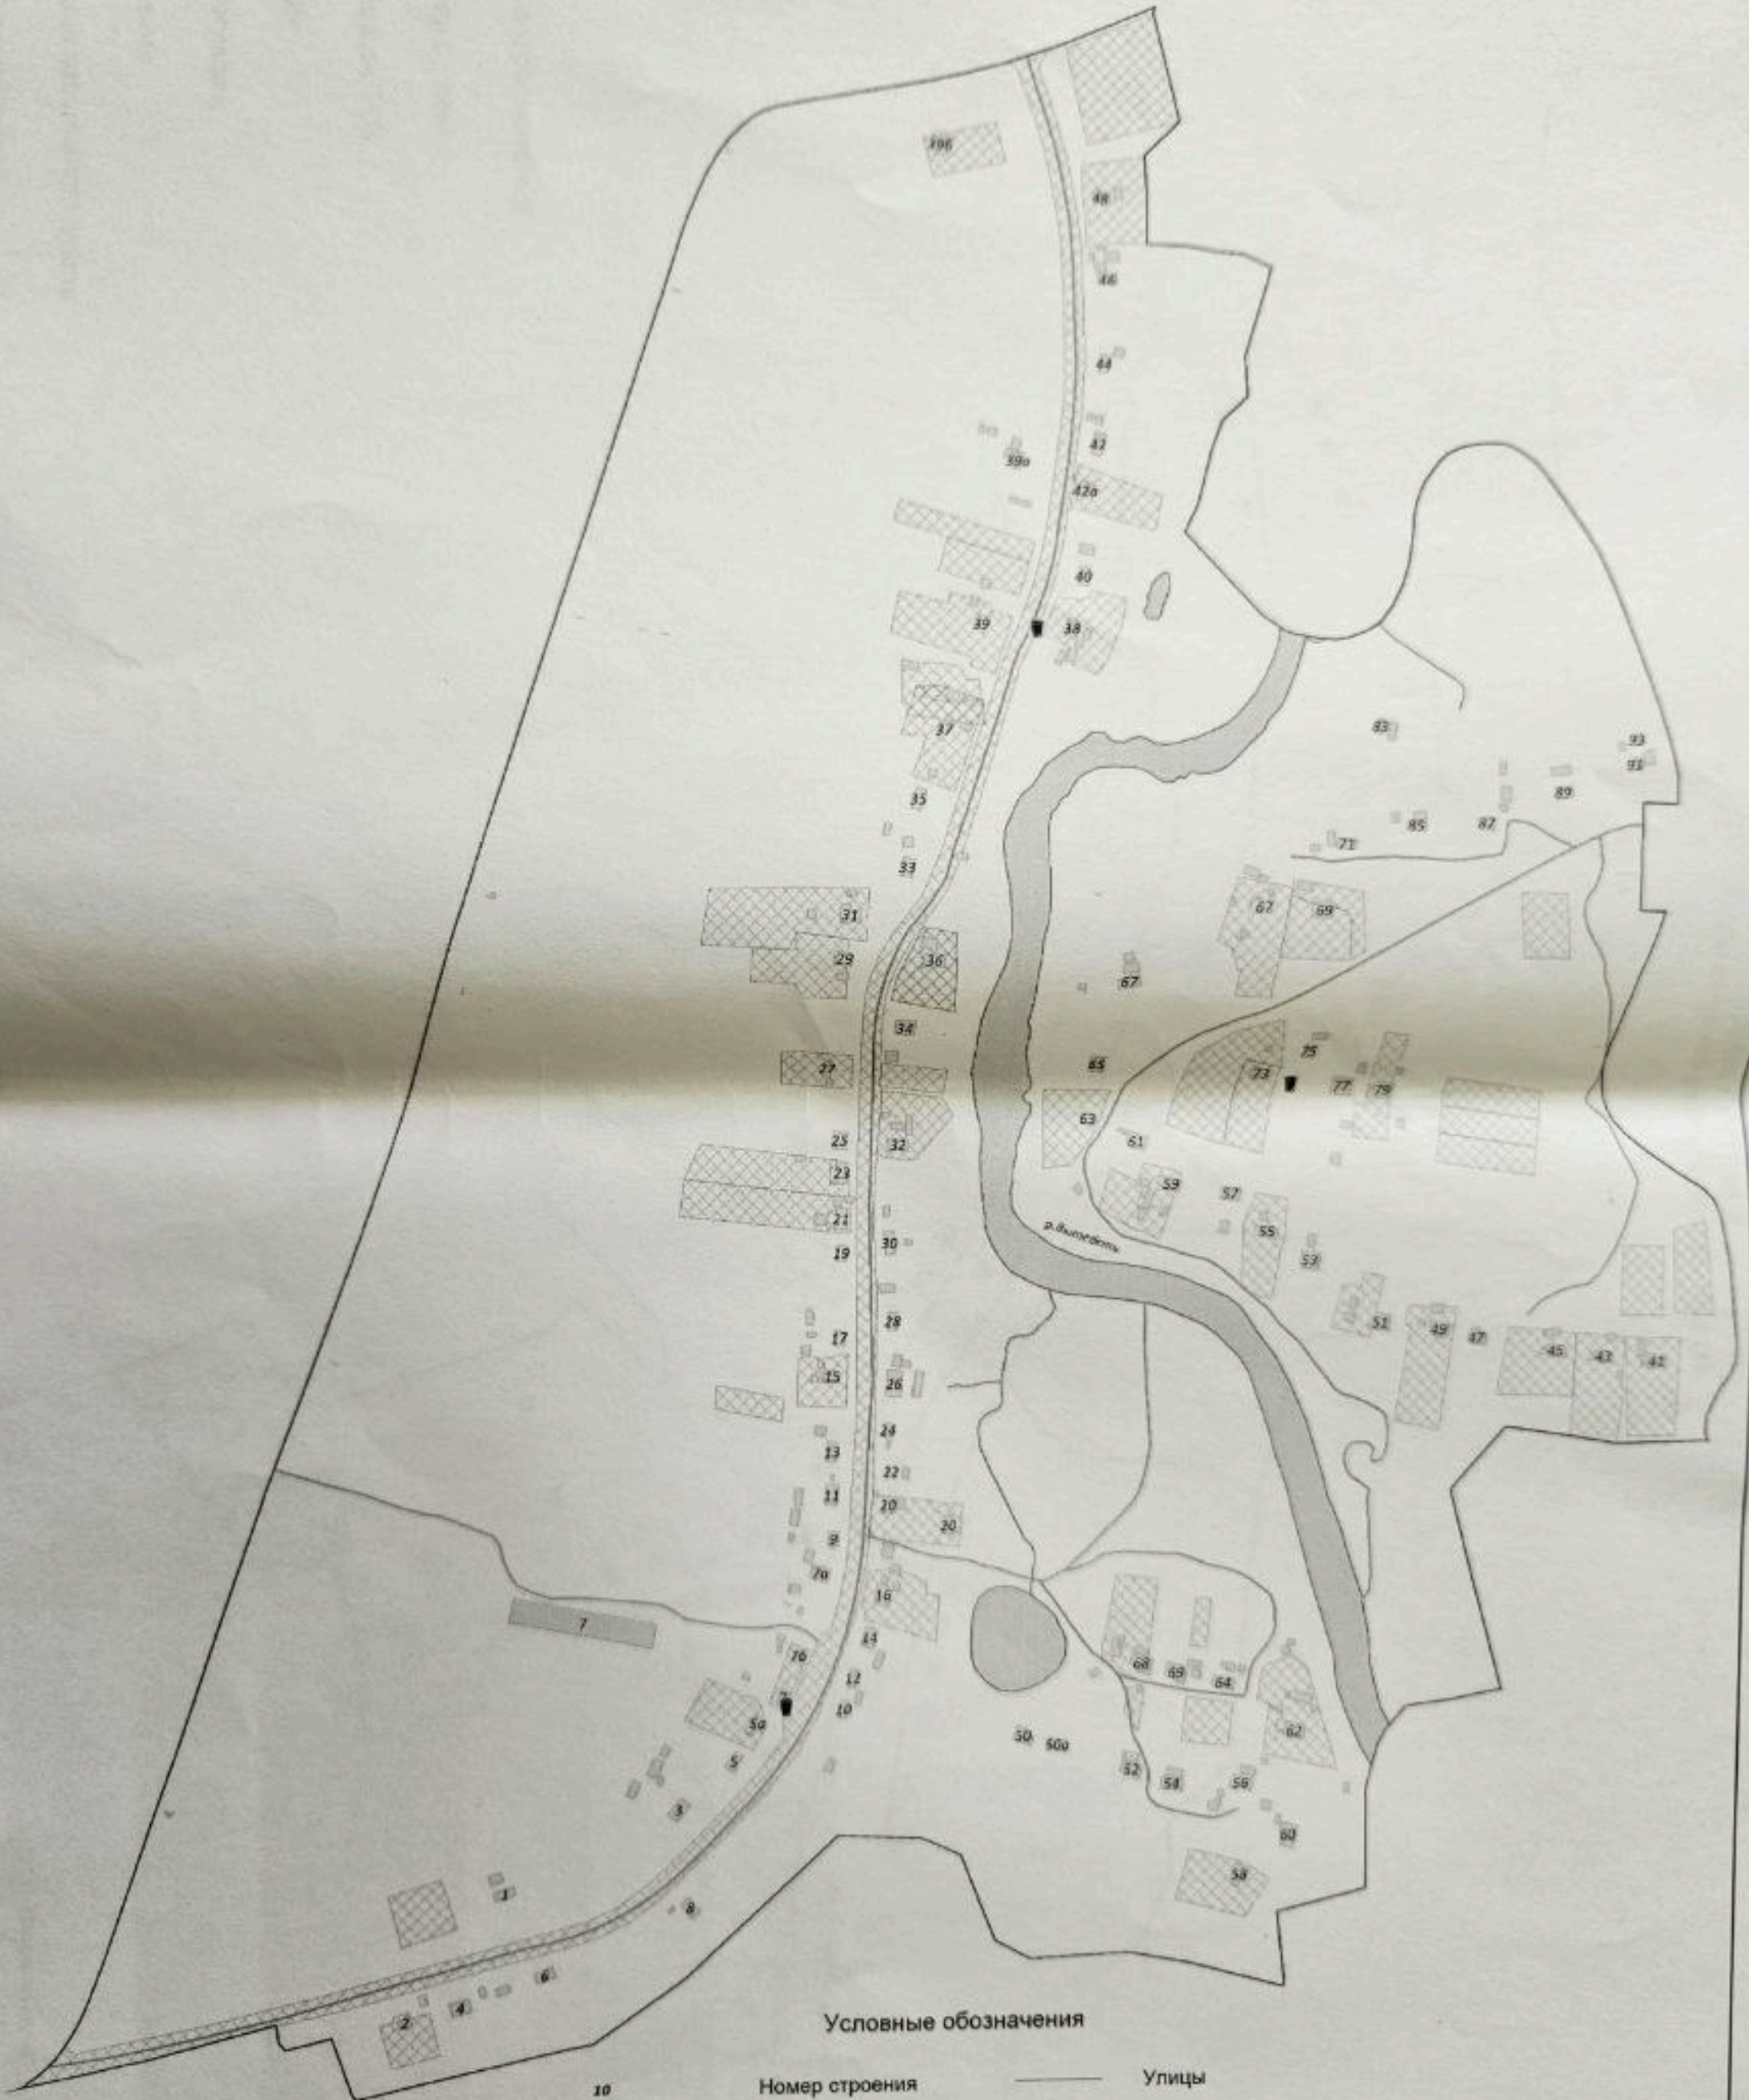

Схема размещения площадок по сбору ТКО
д. Дурнево СП "Село Ульяново"
Ульяновский район Калужская область

Условные обозначения

- | | | | |
|----------|----------------------|---|----------------------------|
| 10 | Номер строения | — | Улицы |
| Вытебеть | Название гидрографии | ■ | Гидрография |
| ■ | Контейнер ТКО | ■ | Строения |
| | | □ | Граница населенного пункта |