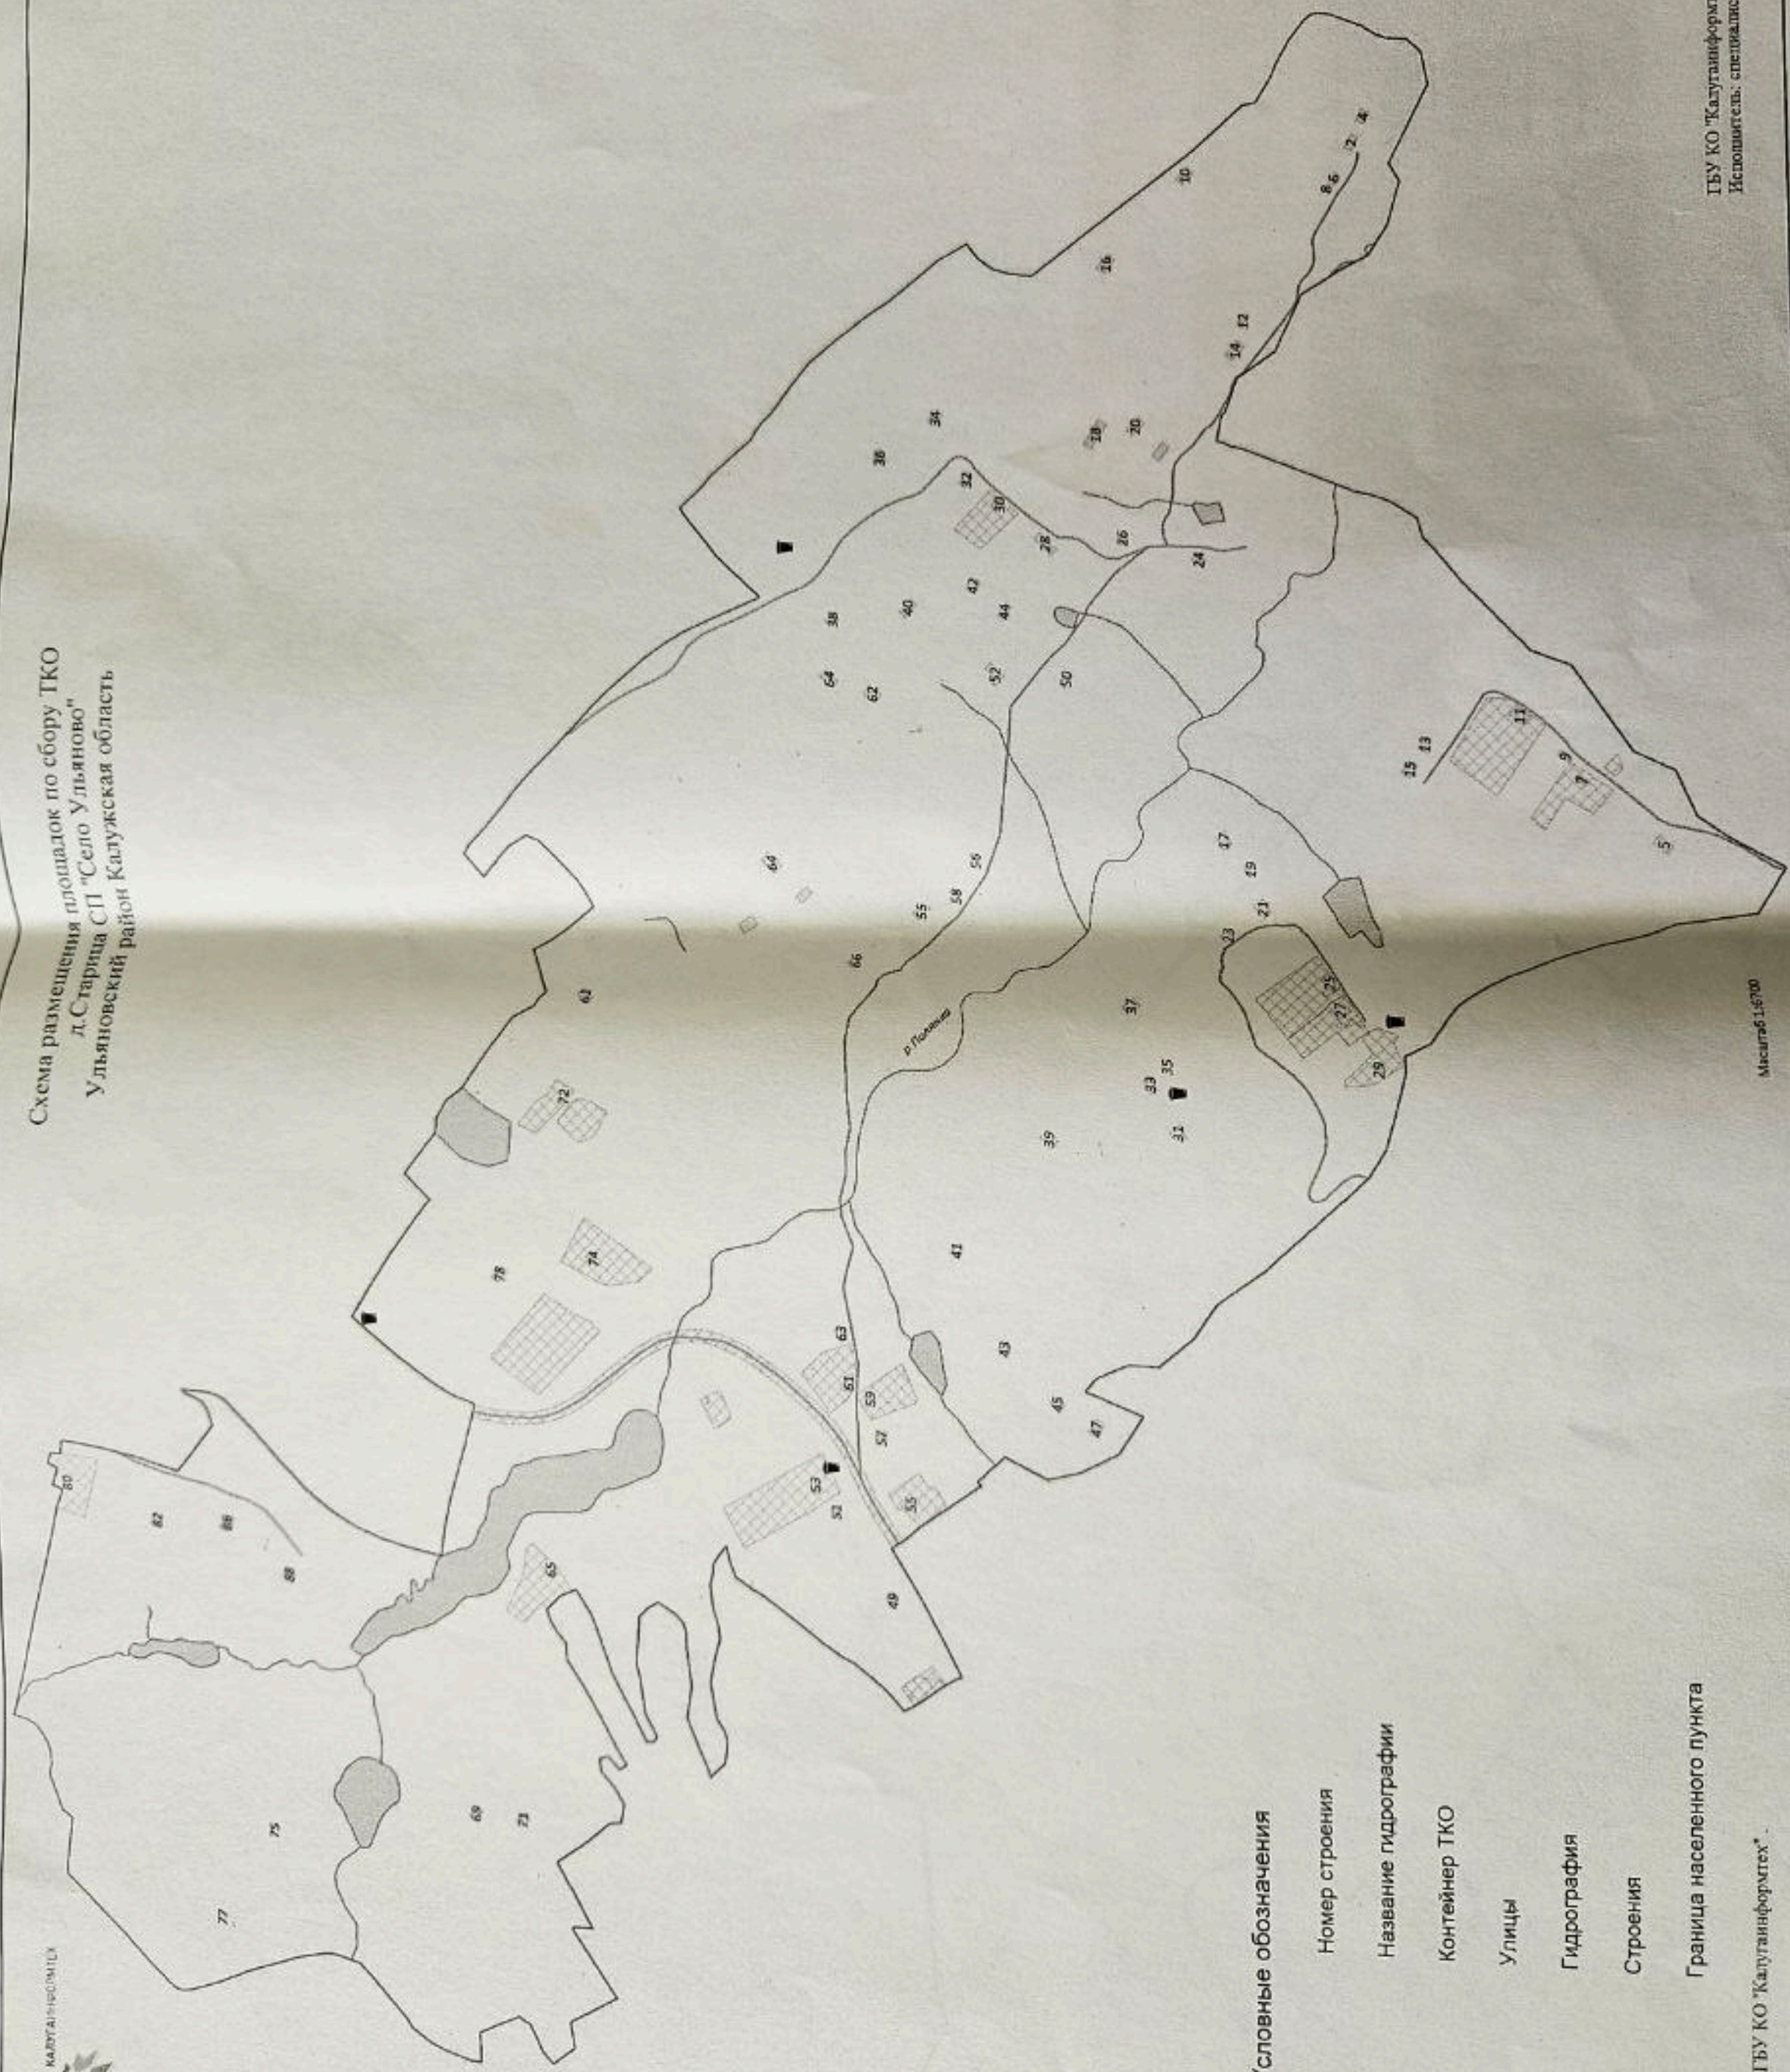

Схема размещения площадок по сбору ТКО  
д. Старица СП "Село Ульяново"  
Ульяновский район Калужская область

Условные обозначения

- 27 Полянка
- Контейнер ТКО
- Улицы
- Гидрография
- Строения
- Граница населенного пункта
- Номер строения
- Название гидрографии
- Улицы
- Гидрография
- Строения
- Граница населенного пункта