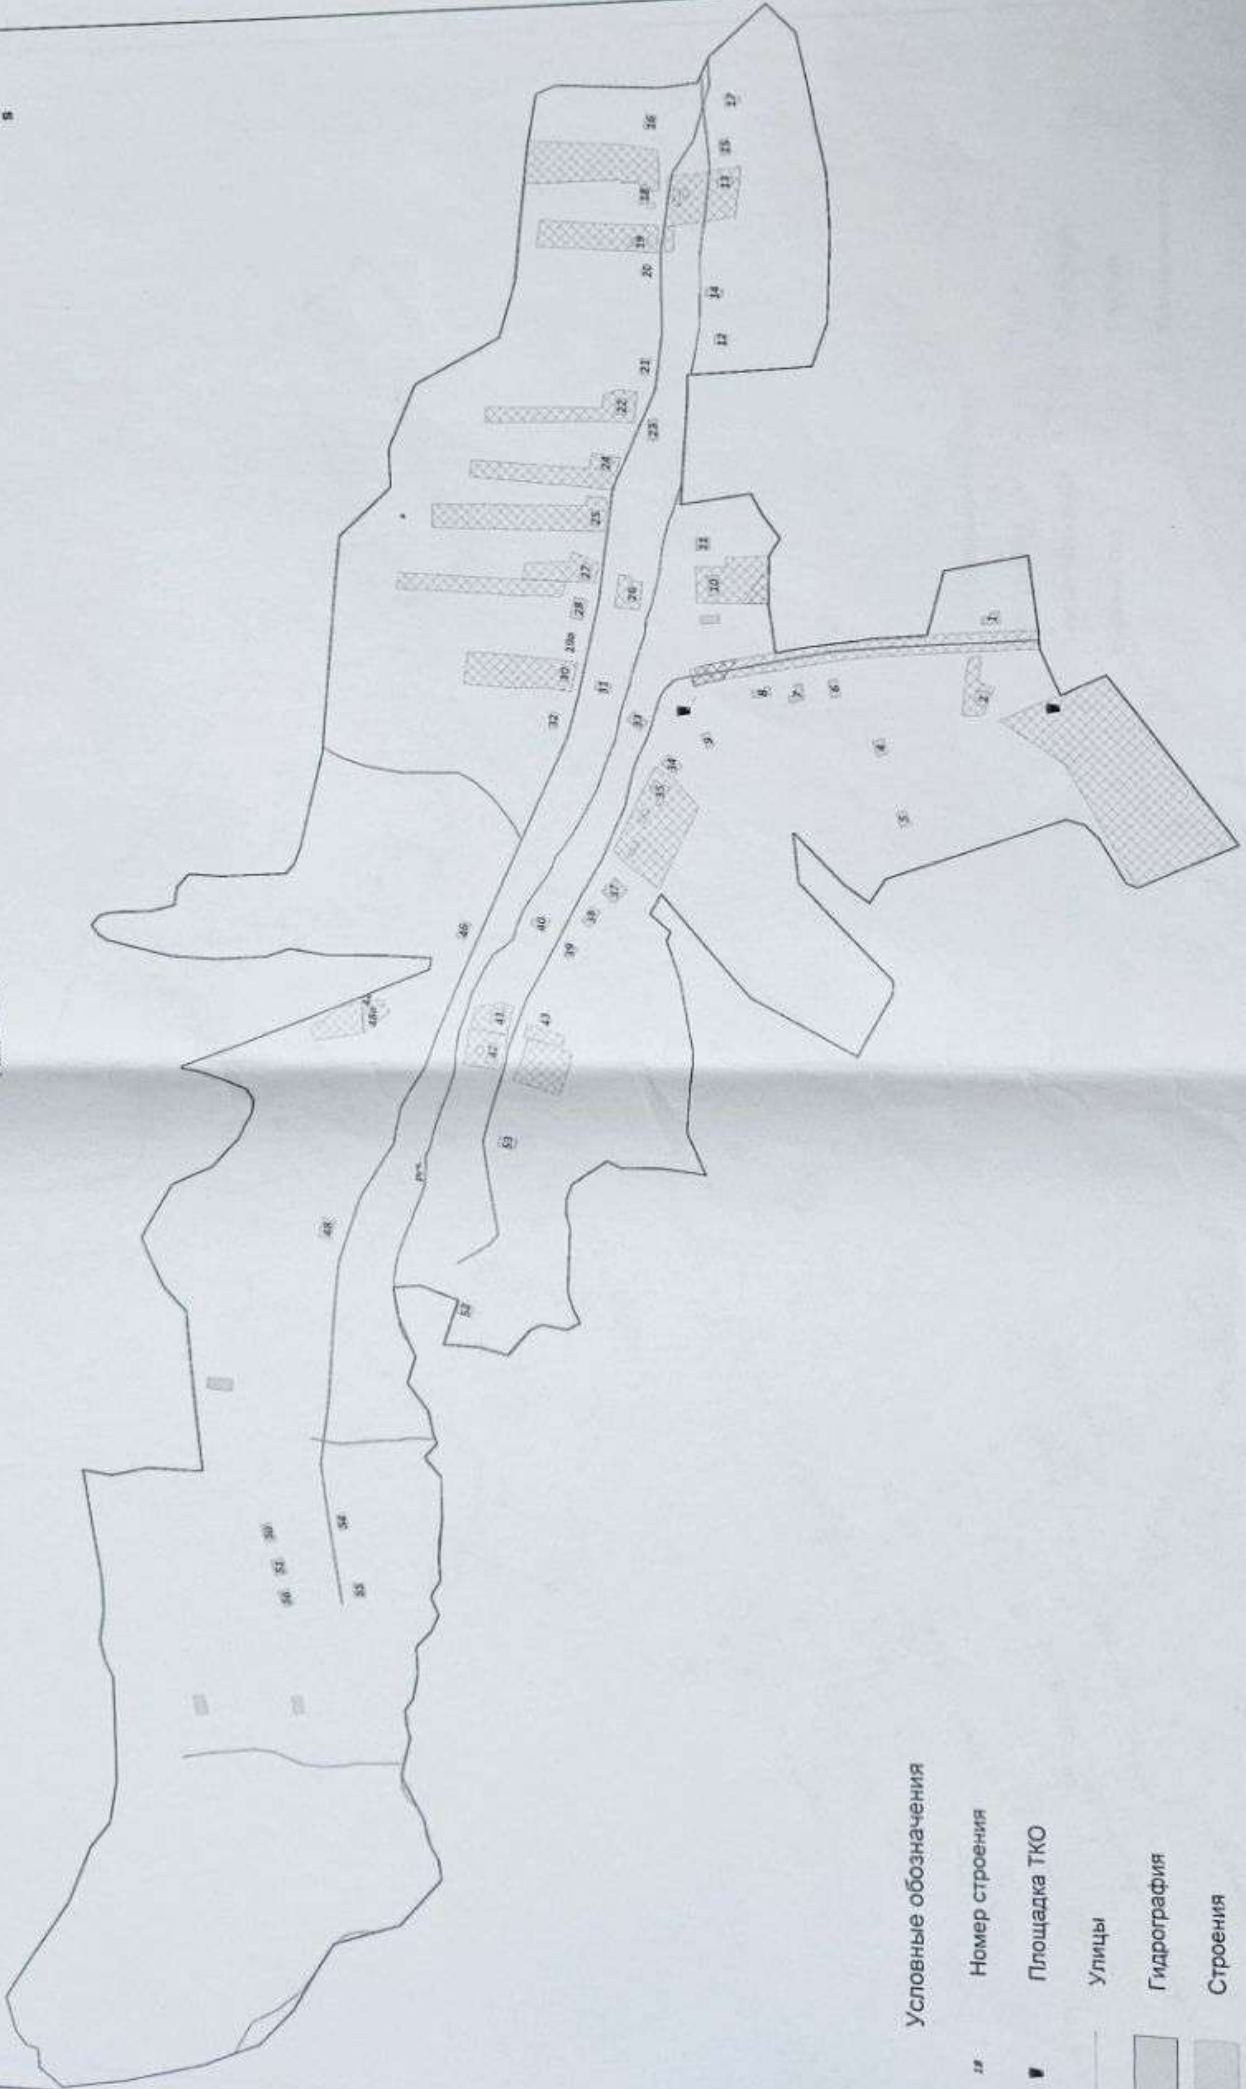

Схема размещения площадок по сбору ТКО
с. Дебра, СП "Село Ульмино"
Ульяновский район Калужская область

Условные обозначения

■ Номер строения

■ Площадка ТКО

— Улицы

Гидрография

Строения

Граница населенного пункта