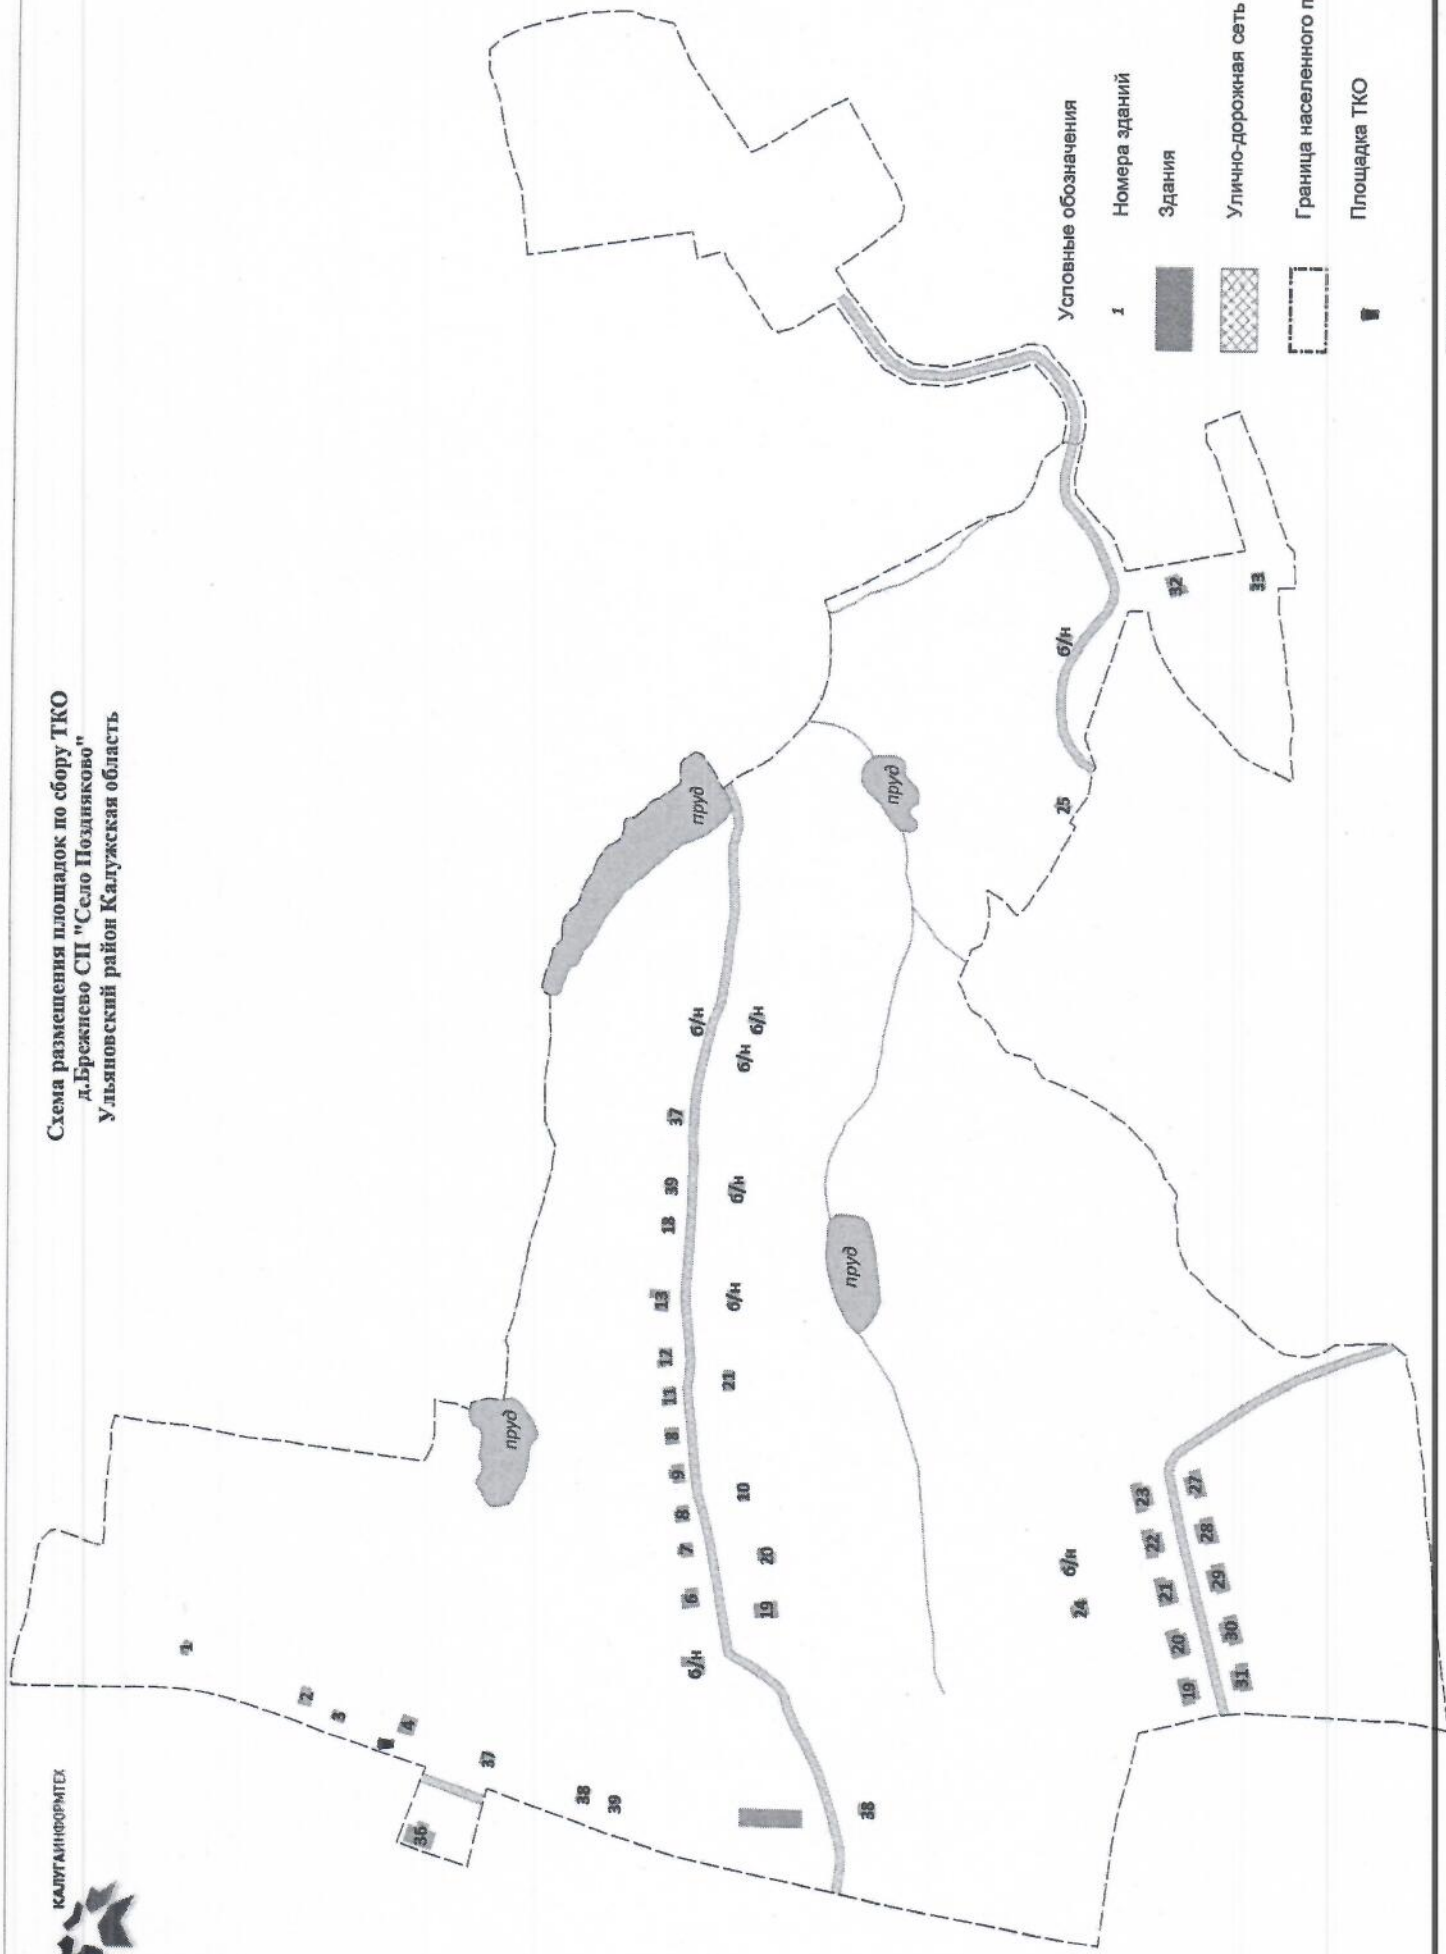

Схема размещения площадок по сбору ТКО  
с. Поздняково СП "Село Поздняково"  
Ульяновский район Калужская область

Условные обозначения

- 44      Номера зданий
-       Здания
-       Улично-дорожная сеть
-       Граница населенного пункта
-       Кладбище
-       Площадка ТКО

Условные обозначения

- 38 Номера зданий
- Здания
- Улично-дорожная сеть
- Граница населенного пункта
- Площадка ТКО

Схема размещения площадок по сбору ТКО  
д. Тимофенки СП "Село Поздняково"  
Ульяновский район Калужская область

Схема размещения площадок по сбору ТКО  
д.Брежнево СН "Село Поздняково"  
Ульяновский район Калужская область

Условные обозначения

- 1 Номера зданий
- Здания
- Улично-дорожная сеть
- Граница населенного пункта
- Площадка ТКО