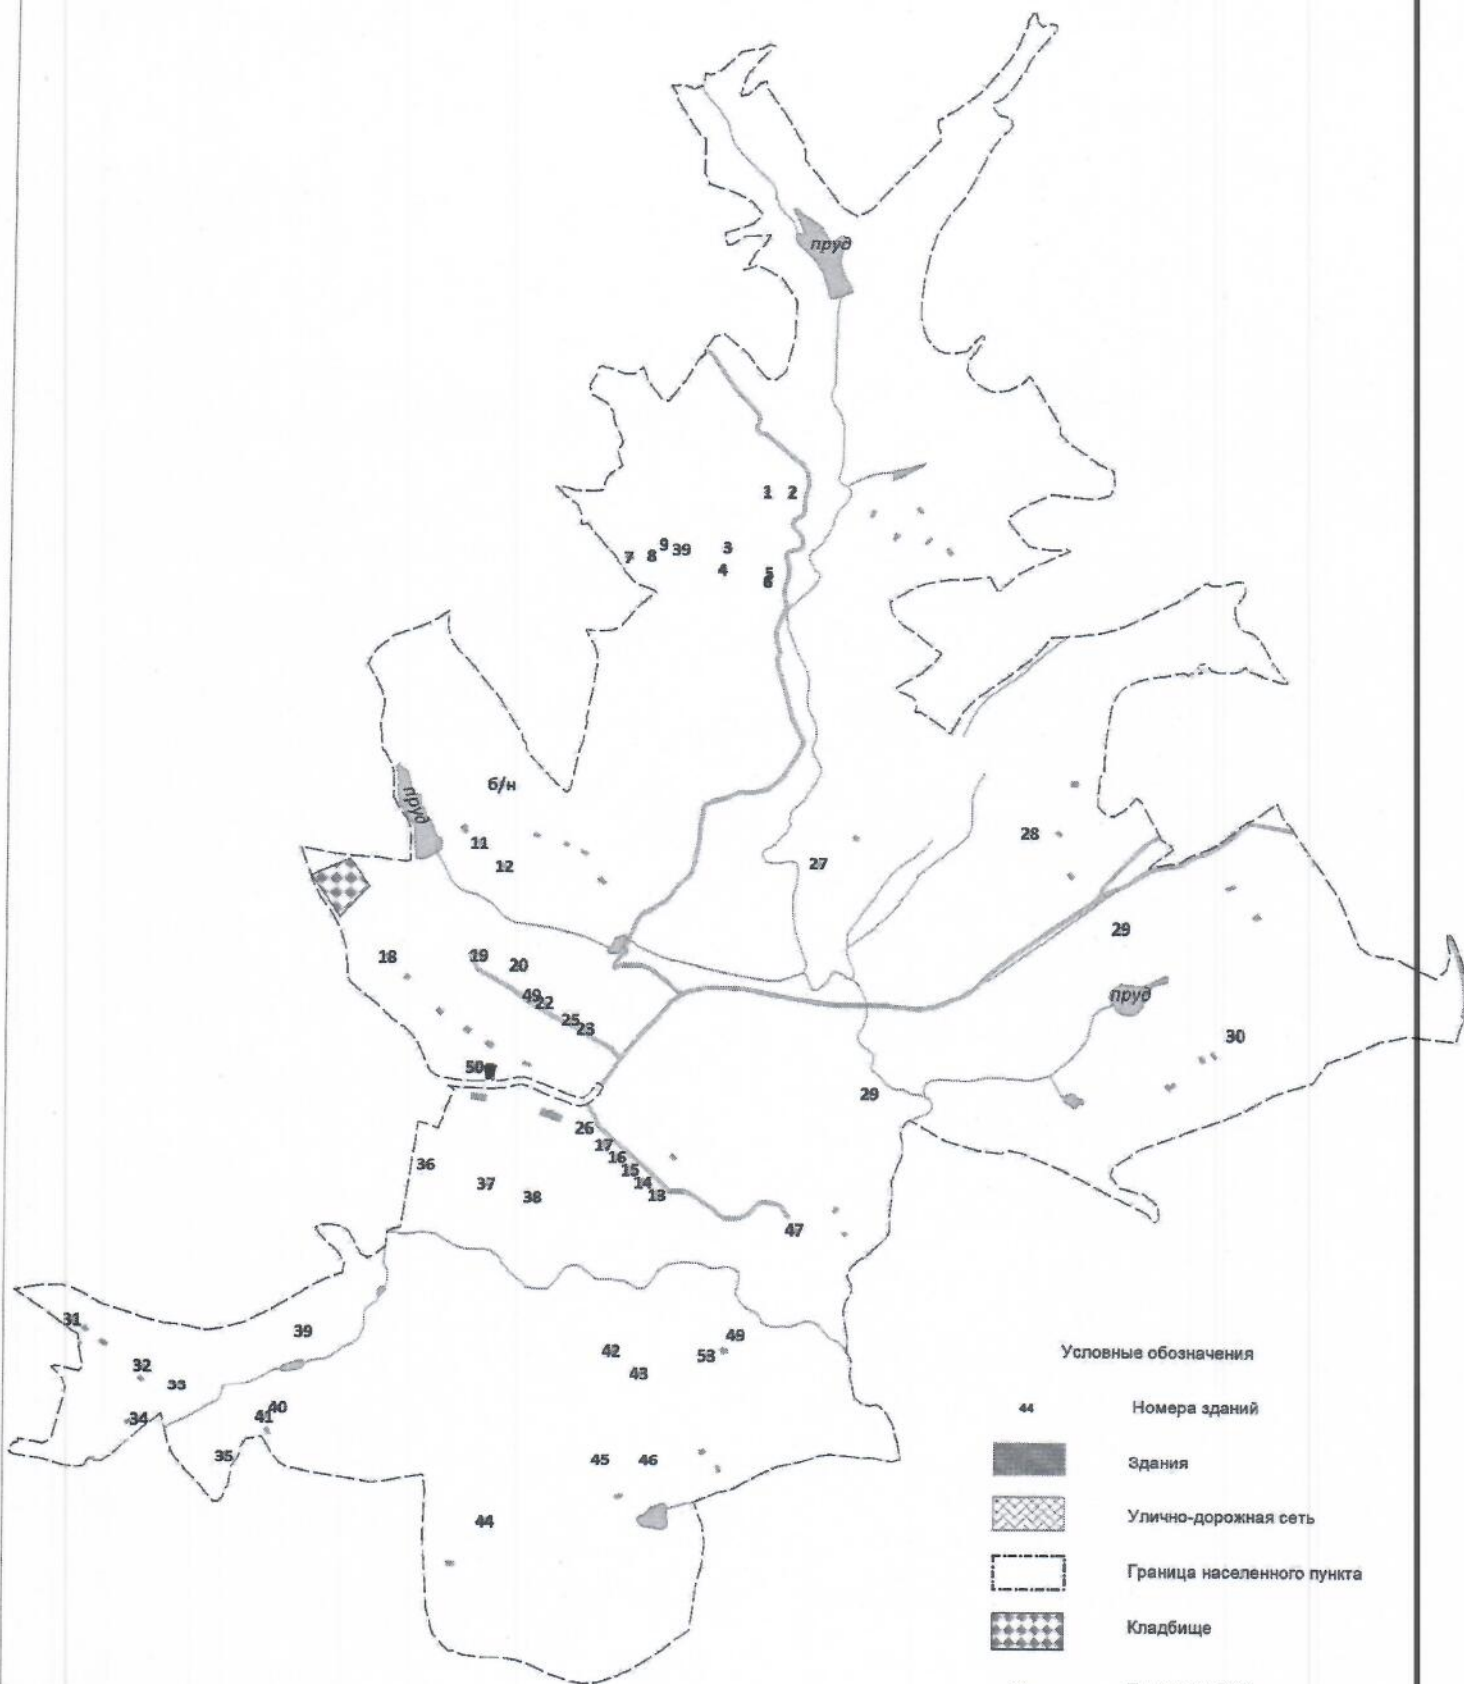

Схема размещения площадок по сбору ТКО  
с. Поздняково СП "Село Поздняково"  
Ульяновский район Калужская область

Условные обозначения

- 44      Номера зданий
-       Здания
-       Улично-дорожная сеть
-       Граница населенного пункта
-       Кладбище
-       Площадка ТКО

Условные обозначения

- 38 Номера зданий
- Здания
- Улично-дорожная сеть
- Граница населенного пункта
- Площадка ТКО

Схема размещения площадок по сбору ТКО  
д. Тимофенки СП "Село Поздняково"  
Ульяновский район Калужская область

Схема размещения площадок по сбору ТКО  
д.Брежнево СН "Село Поздняково"  
Ульяновский район Калужская область

Условные обозначения

- 1 Номера зданий
- Здания
- Улично-дорожная сеть
- Граница населенного пункта
- Площадка ТКО

Условные обозначения

- б/н      Номера зданий
-       Здания
-       Улично-дорожная сеть
-       Граница населенного пункта
-       Площадка ТКО