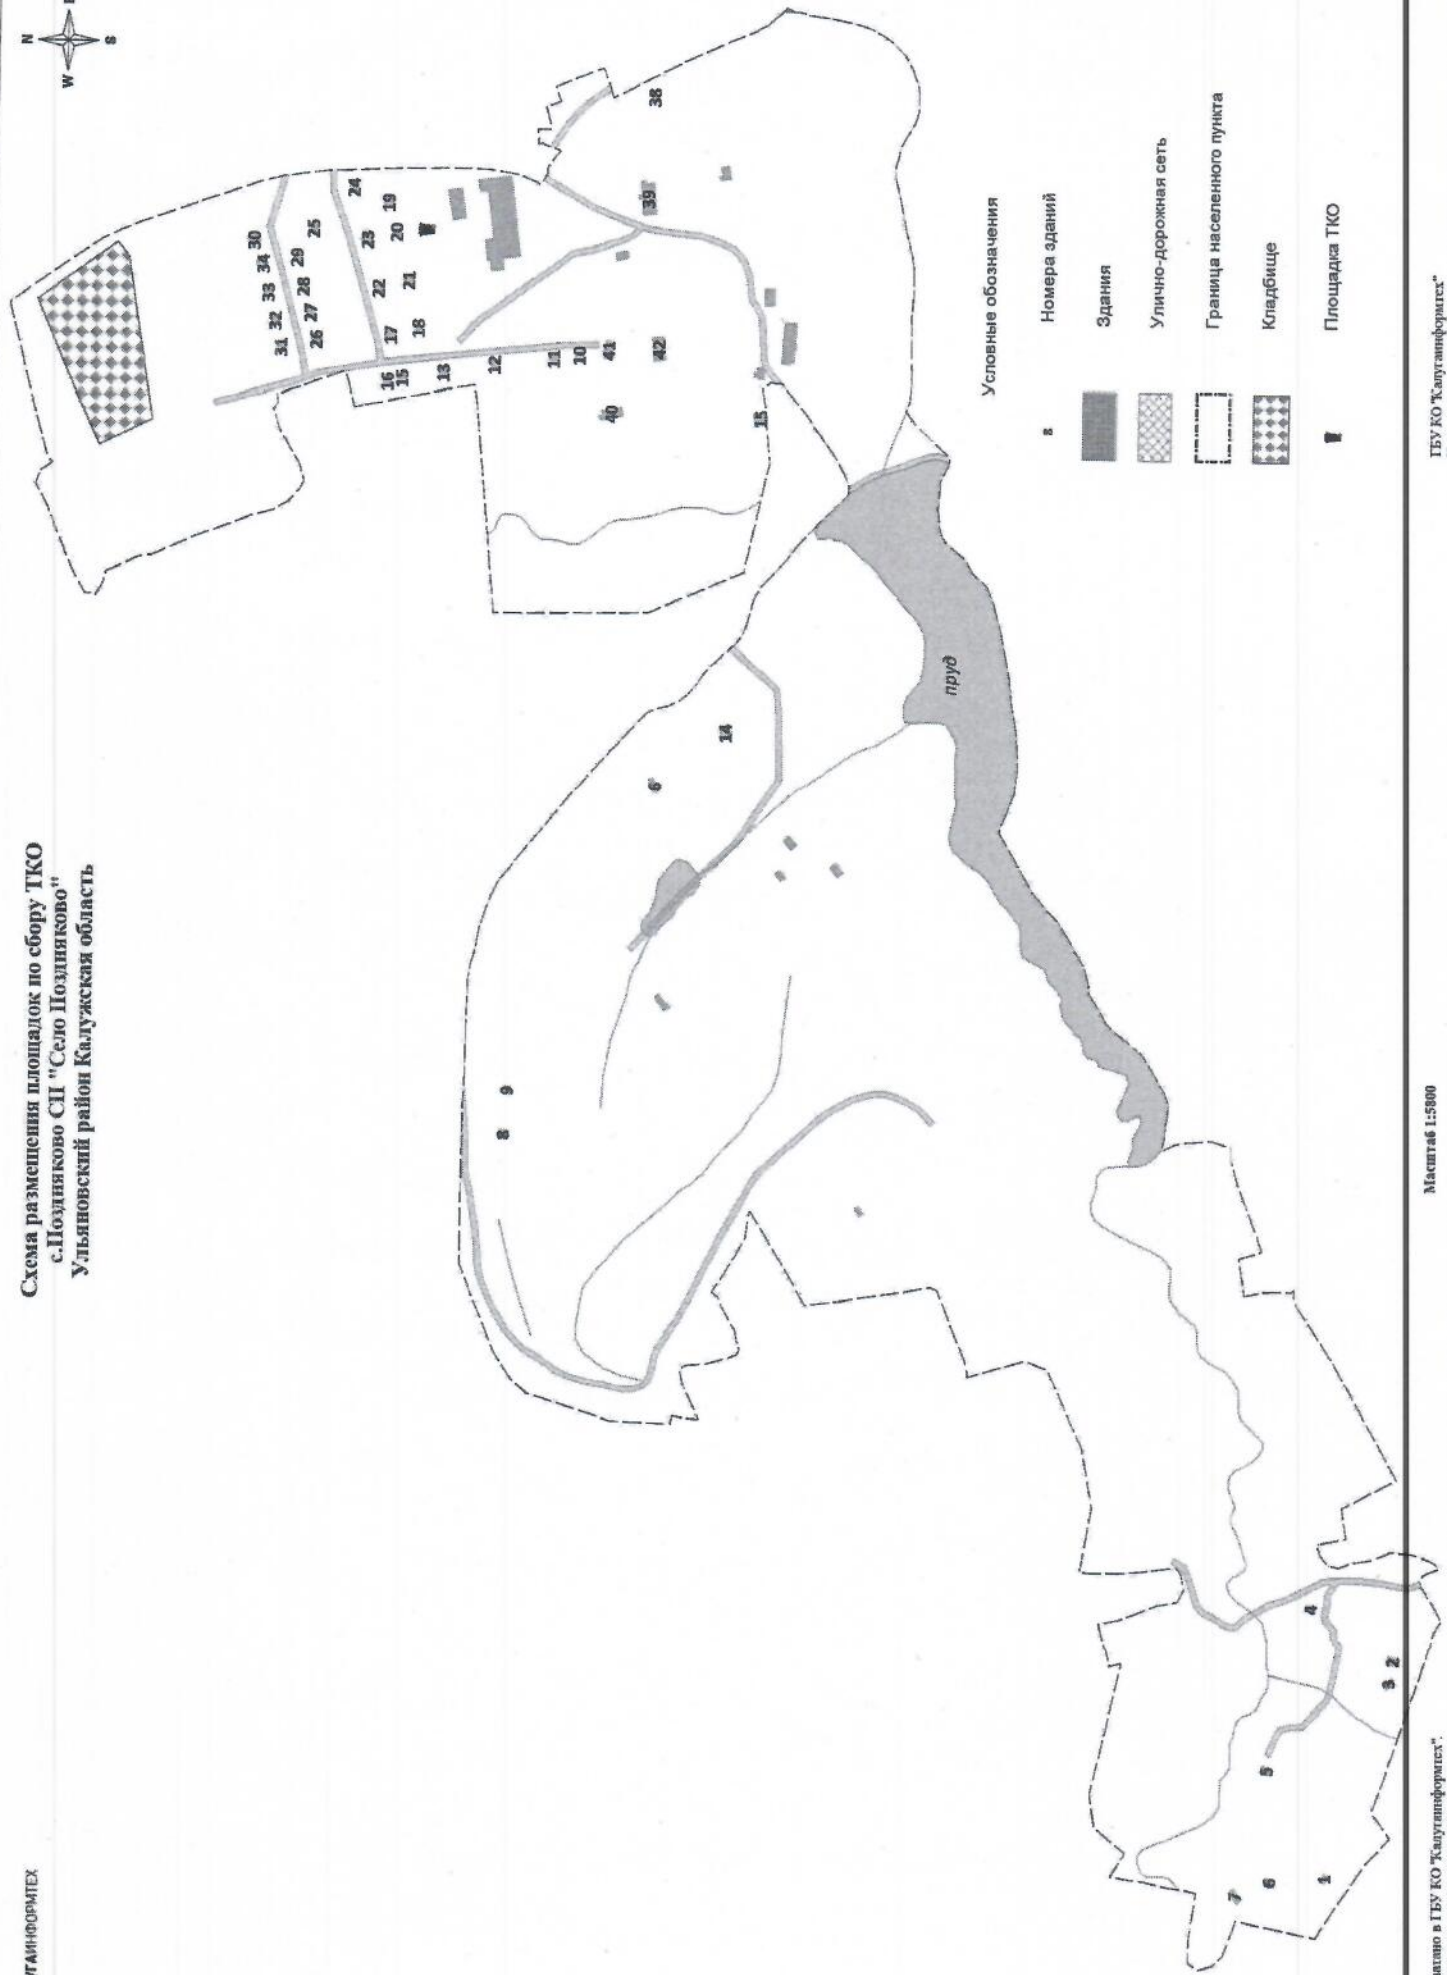

Схема размещения площадок по сбору ТКО  
с. Поздняково СП "Село Поздняково"  
Ульяновский район Калужская область

Условные обозначения

- 44      Номера зданий
-       Здания
-       Улично-дорожная сеть
-       Граница населенного пункта
-       Кладбище
-       Площадка ТКО

Условные обозначения

- 38 Номера зданий
- Здания
- Улично-дорожная сеть
- Граница населенного пункта
- Площадка ТКО

Схема размещения площадок по сбору ТКО  
д. Тимофенки СП "Село Поздняково"  
Ульяновский район Калужская область

Схема размещения площадок по сбору ТКО  
д.Брежнево СН "Село Поздняково"  
Ульяновский район Калужская область

Условные обозначения

- 1 Номера зданий
- Здания
- Улично-дорожная сеть
- Граница населенного пункта
- Площадка ТКО

Условные обозначения

- б/н      Номера зданий
-       Здания
-       Улично-дорожная сеть
-       Граница населенного пункта
-       Площадка ТКО