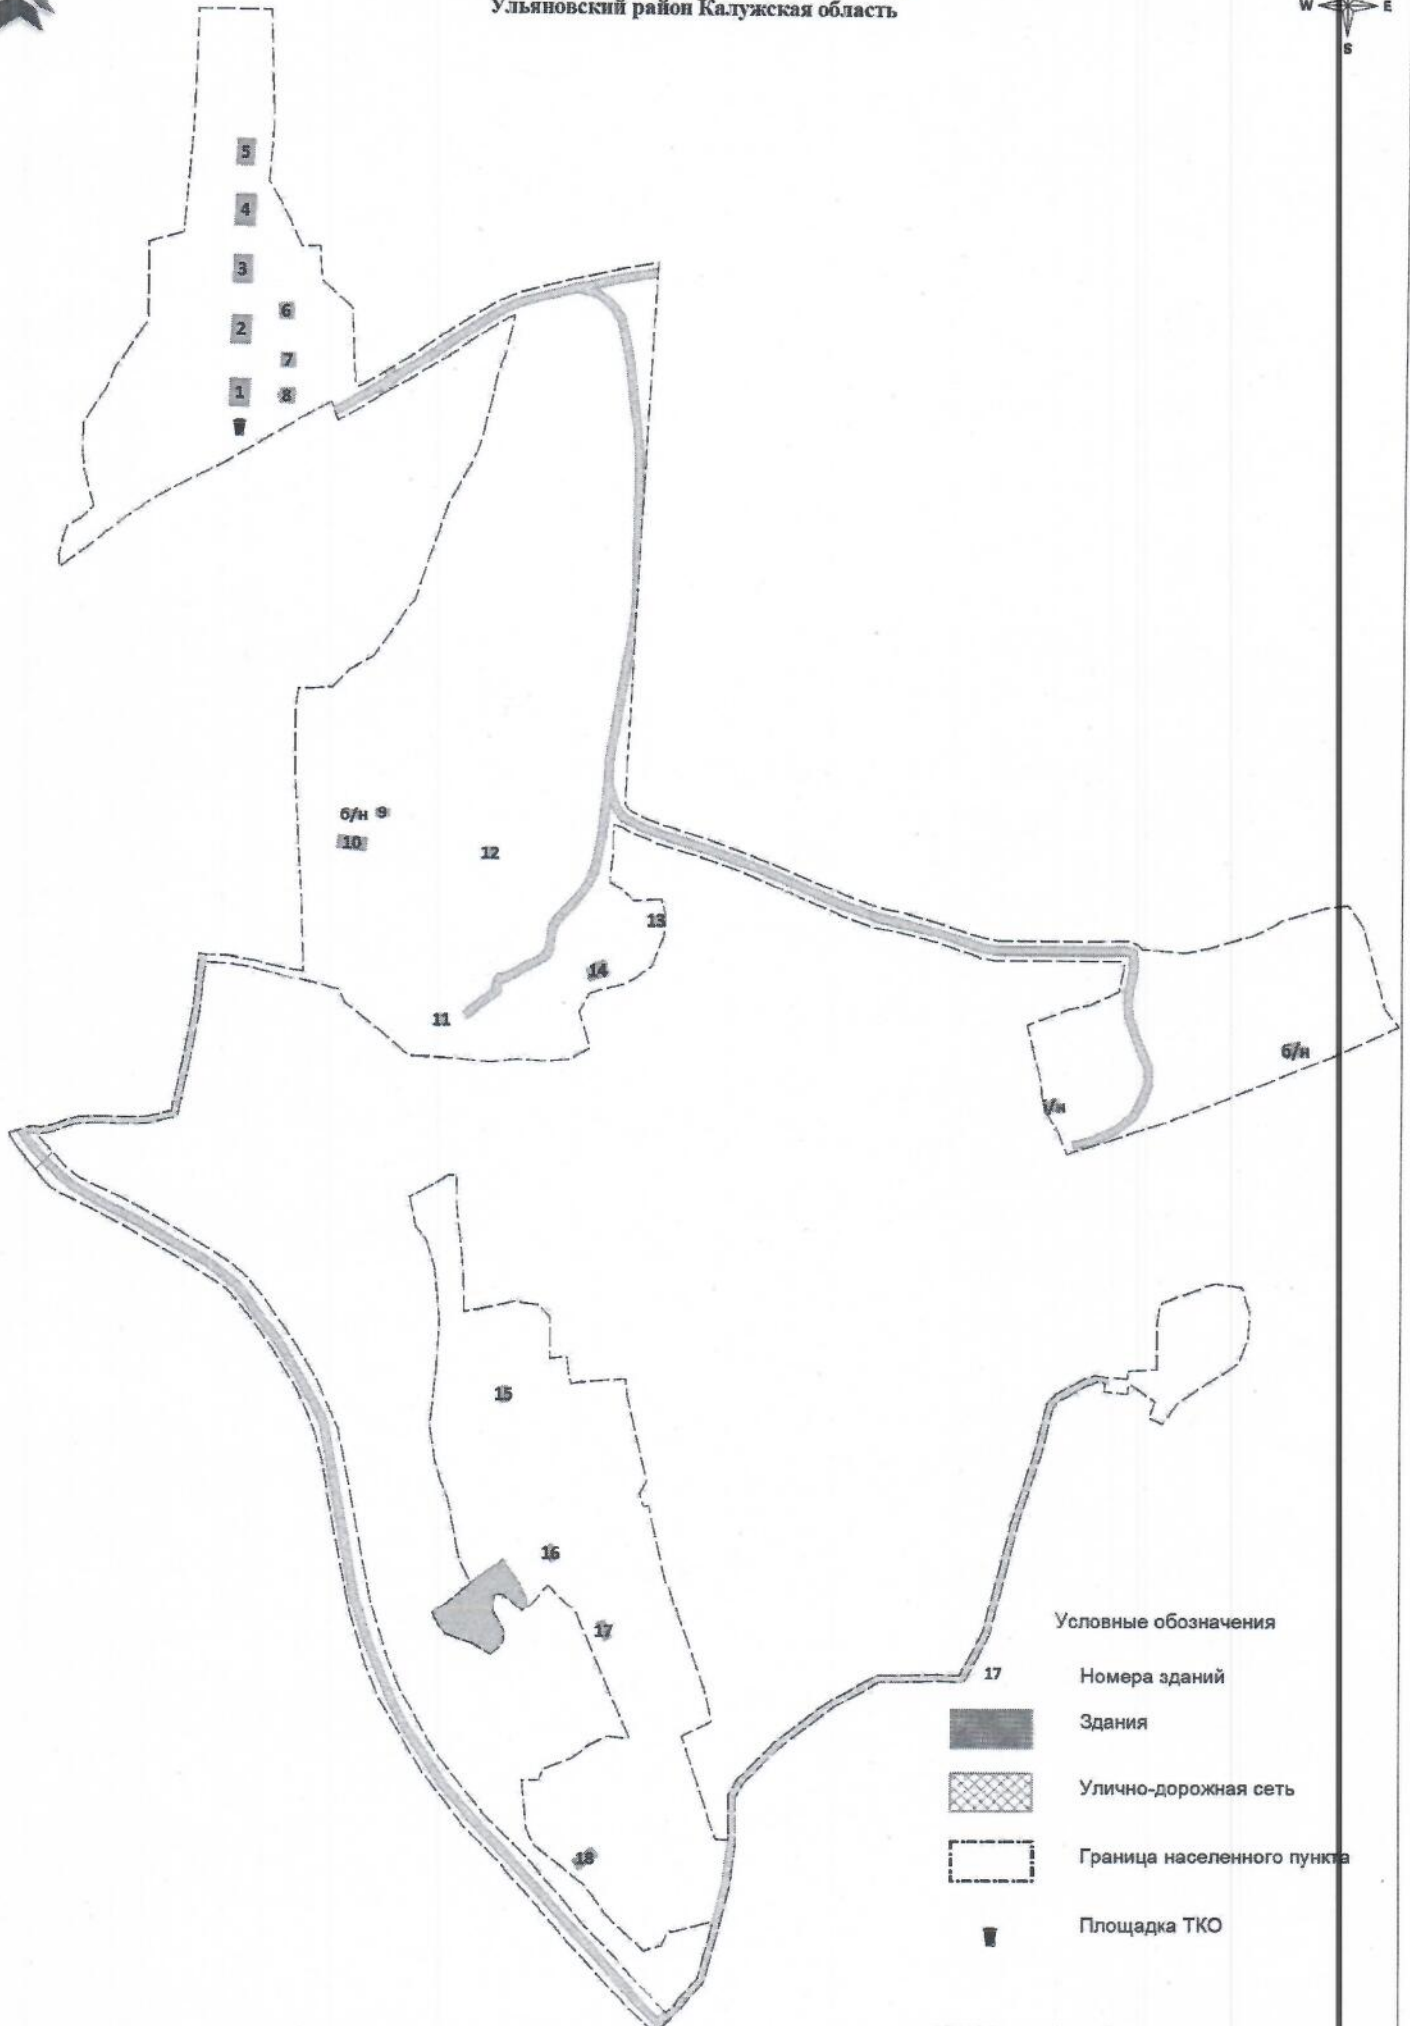

Условные обозначения

- Номера зданий
- Здания
- Улично-дорожная сеть
- Граница населенного пункта
- Площадка ТКО