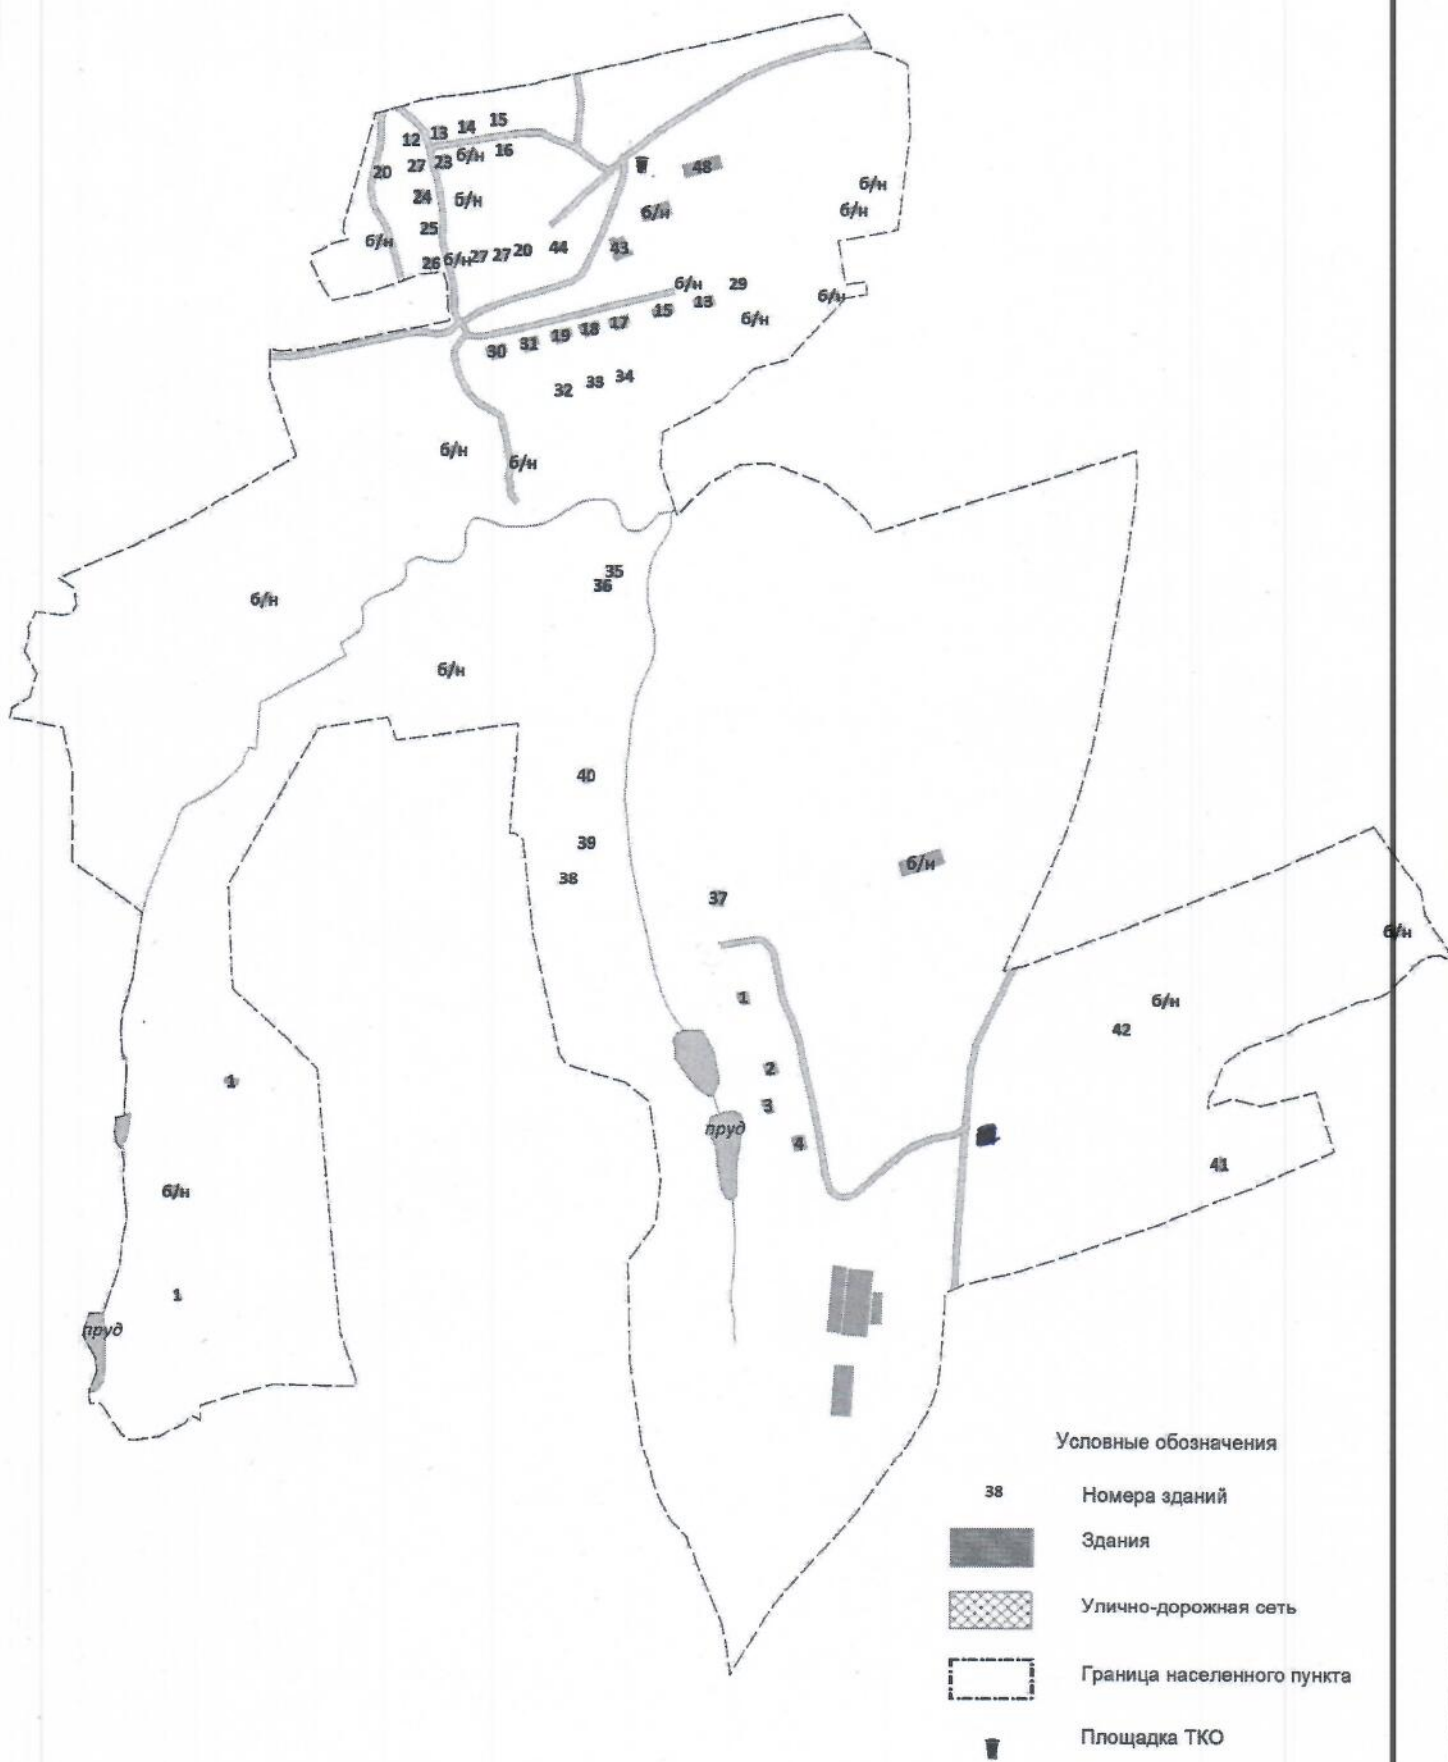

Схема размещения площадок по сбору ТКО  
с. Поздняково СП "Село Поздняково"  
Ульяновский район Калужская область

Условные обозначения

- 44      Номера зданий
-       Здания
-       Улично-дорожная сеть
-       Граница населенного пункта
-       Кладбище
-       Площадка ТКО

Условные обозначения

- 38 Номера зданий
- Здания
- Улично-дорожная сеть
- Граница населенного пункта
- Площадка ТКО

Схема размещения площадок по сбору ТКО  
д. Тимофенки СП "Село Поздняково"  
Ульяновский район Калужская область

Схема размещения площадок по сбору ТКО  
д.Брежнево СН "Село Поздняково"  
Ульяновский район Калужская область

Условные обозначения

- 1 Номера зданий
- Здания
- Улично-дорожная сеть
- Граница населенного пункта
- Площадка ТКО

Условные обозначения

- б/н      Номера зданий
-       Здания
-       Улично-дорожная сеть
-       Граница населенного пункта
-       Площадка ТКО