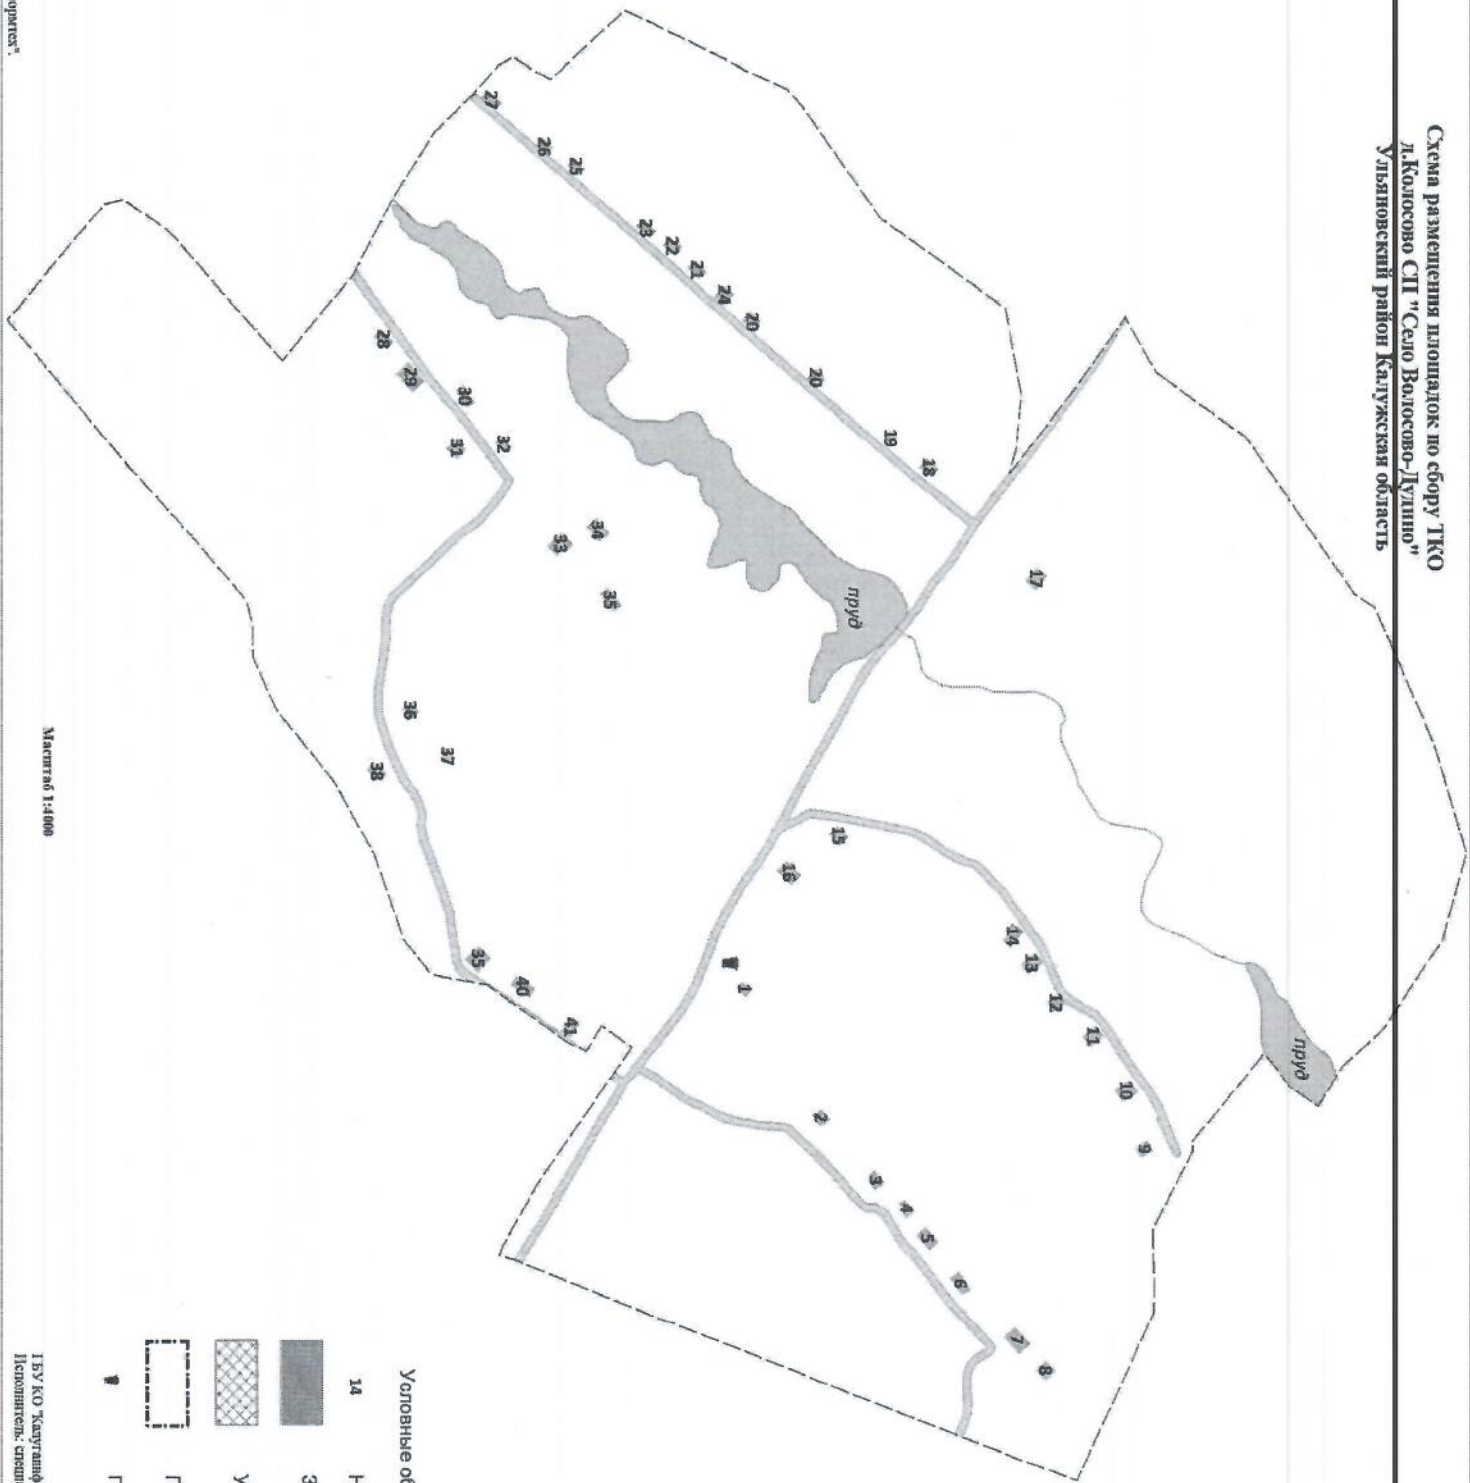

Условные обозначения

- 14 Номера зданий
-  Здания
-  Улично-дорожная сеть
-  Граница населенного пункта
-  Площадка ТКО

Схема размещения площадок по сбору ТКО
с. Волосово-Душно СП "Село Волосово-Душно"
Ульяновский район Калужская область

- Условные обозначения
- 47 Номера зданий
 - Здания
 - Улично-дорожная сеть
 - Граница населенного пункта
 - Кладбище
 - Площадка ТКО

Масштаб 1:3500

КАЛУГАИНФОРМТЕХ

Схема размещения площадок по сбору ТКО
д.Слободка СП "Село Волосово-Дудино"
Ульяновский район Калужская область

Схема размещения площадок по сбору ТКО
д. Колосово СП "Село Богосово-Душино"
Ульяновский район Калужская область

- Условные обозначения
- 14 Номера зданий
 - Здания
 - Улично-дорожная сеть
 - Граница населенного пункта
 - Площадка ТКО

Схема размещения площадок по сбору ТКО
в Курово-Сп. п.Село Волосово, Дуринчи
Ульяновский район Калужская область

Схема размещения площадок по сбору ТКО д. Белый Камень СП "Село Волосово-Дудино" Ульяновский район Калужская область