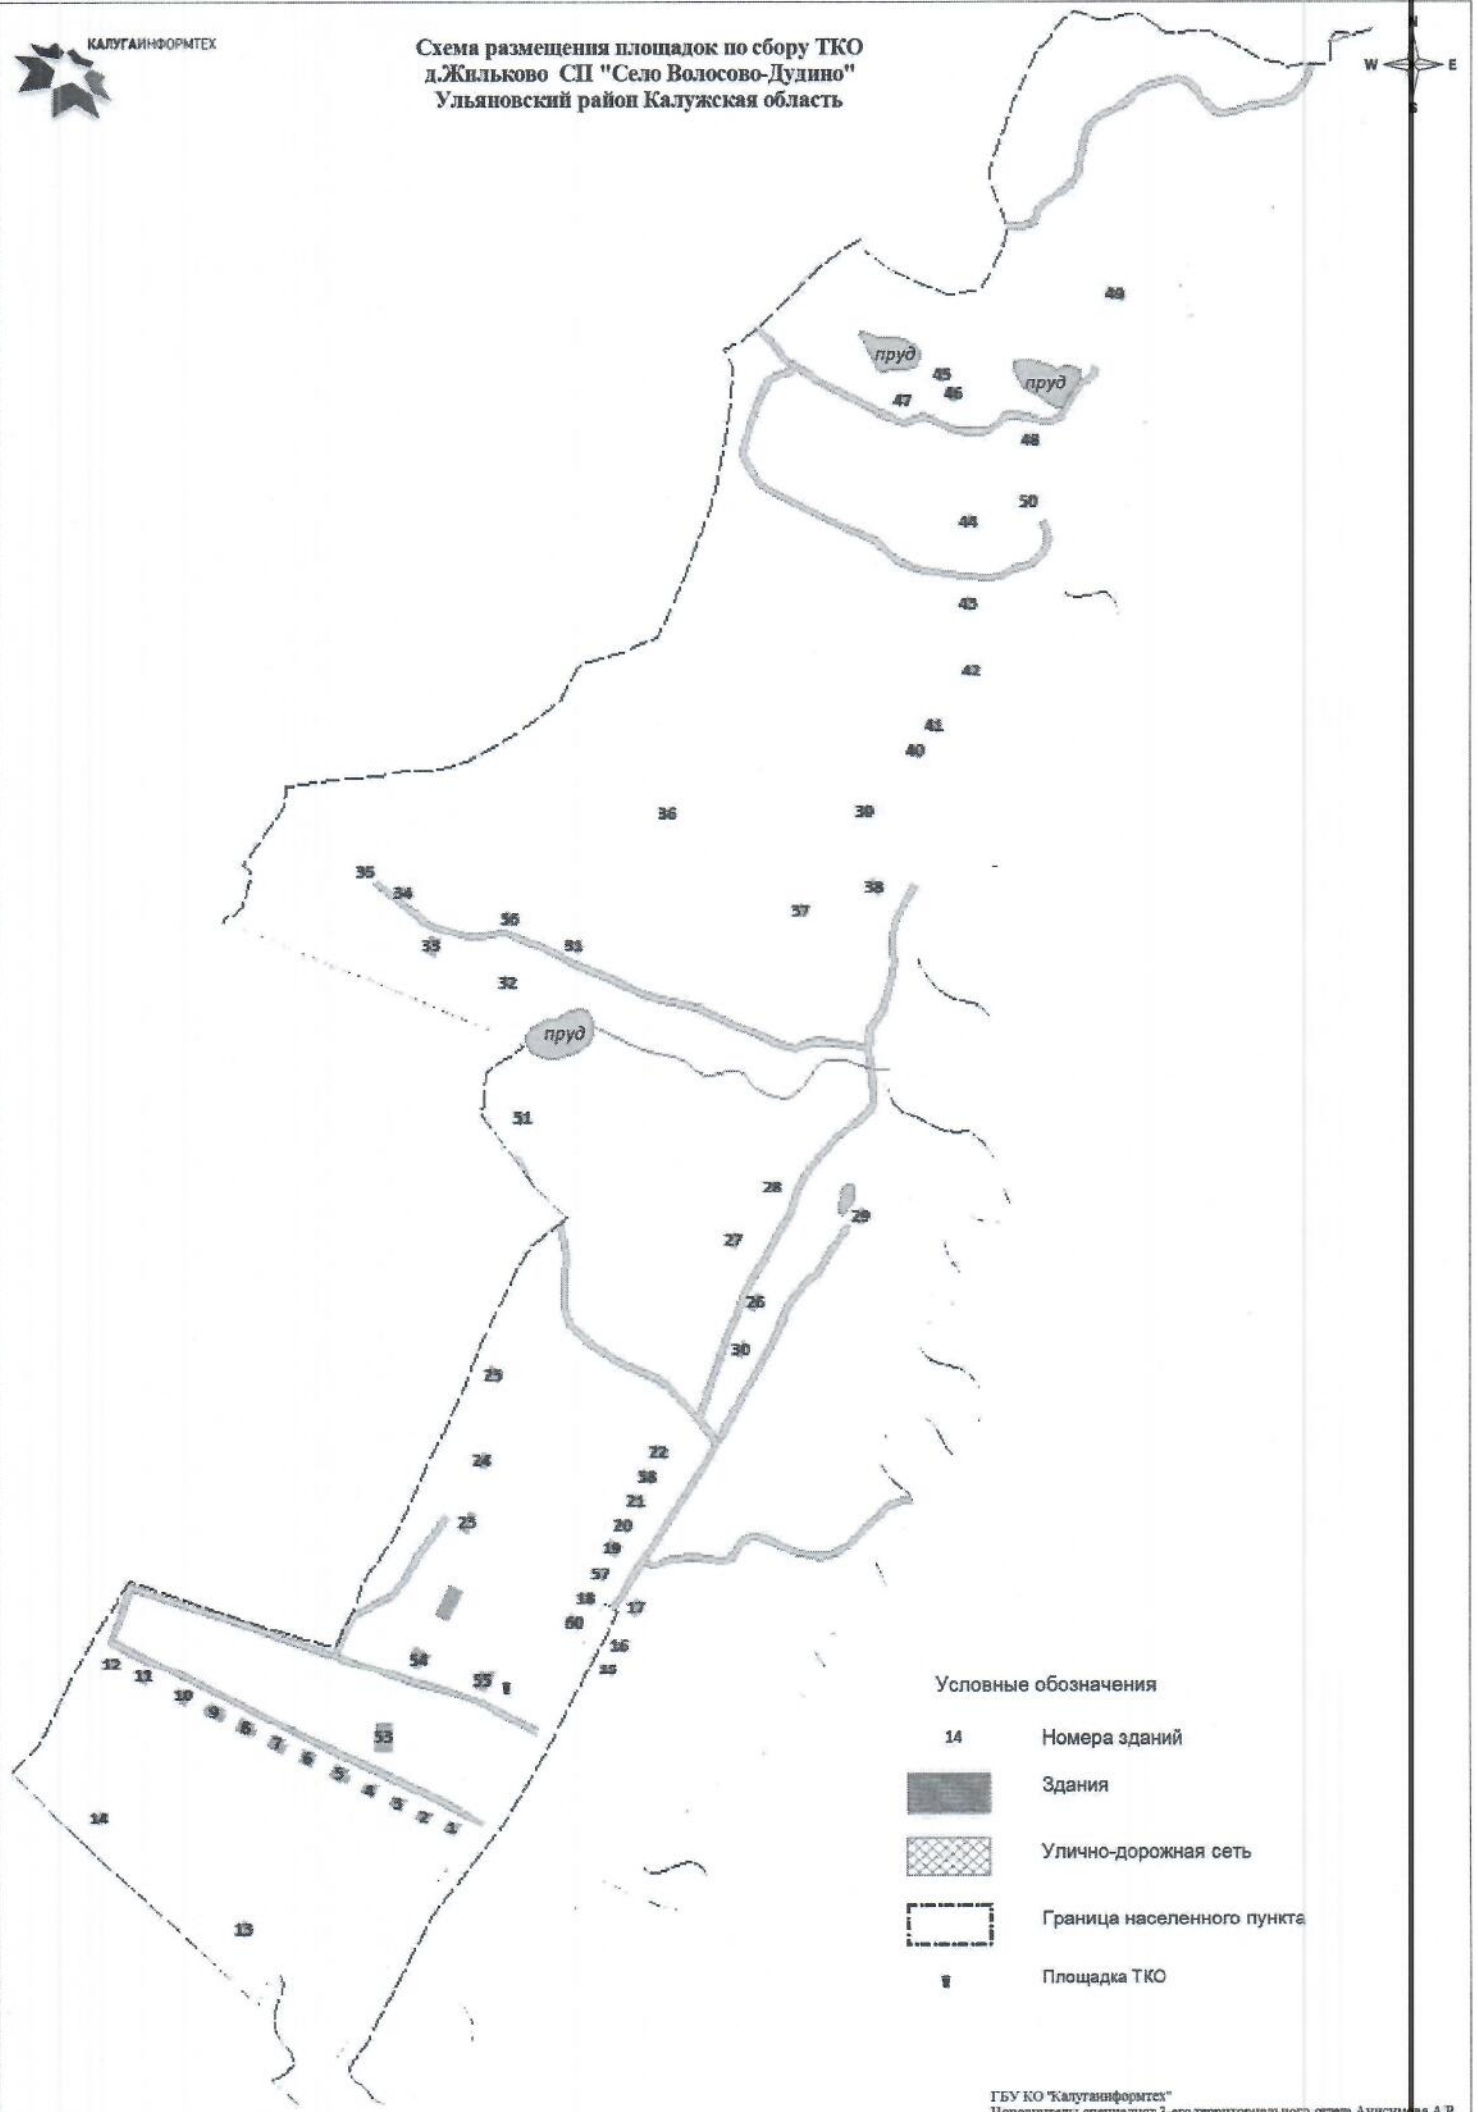

Условные обозначения

- 14 Номера зданий
-  Здания
-  Улично-дорожная сеть
-  Граница населенного пункта
-  Площадка ТКО

Схема размещения площадок по сбору ТКО
с. Волосово-Душно СП "Село Волосово-Душно"
Ульяновский район Калужская область

Масштаб 1:4000

КАЛУГАИНФОРМТЕХ

Схема размещения площадок по сбору ТКО
д. Жуково СП "Село Волосово-Дудино"
Ульяновский район Калужская область

Условные обозначения

14 Номера зданий

Здания

Улично-дорожная сеть

Граница населенного пункта

Площадка ТКО

Схема размещения площадок по сбору ТКО
д. Жильково СП "Село Волосово-Дудино"
Ульяновский район Калужская область

Условные обозначения

- 14 Номера зданий
-  Здания
-  Улично-дорожная сеть
-  Граница населенного пункта
-  Площадка ТКО

Схема размещения площадок по сбору ТКО
в Курово-Сп. п.Село Волосово, Дуринчи
Ульяновский район Калужская область

Схема размещения площадок по сбору ТКО д. Белый Камень СП "Село Волосово-Дудино" Ульяновский район Калужская область