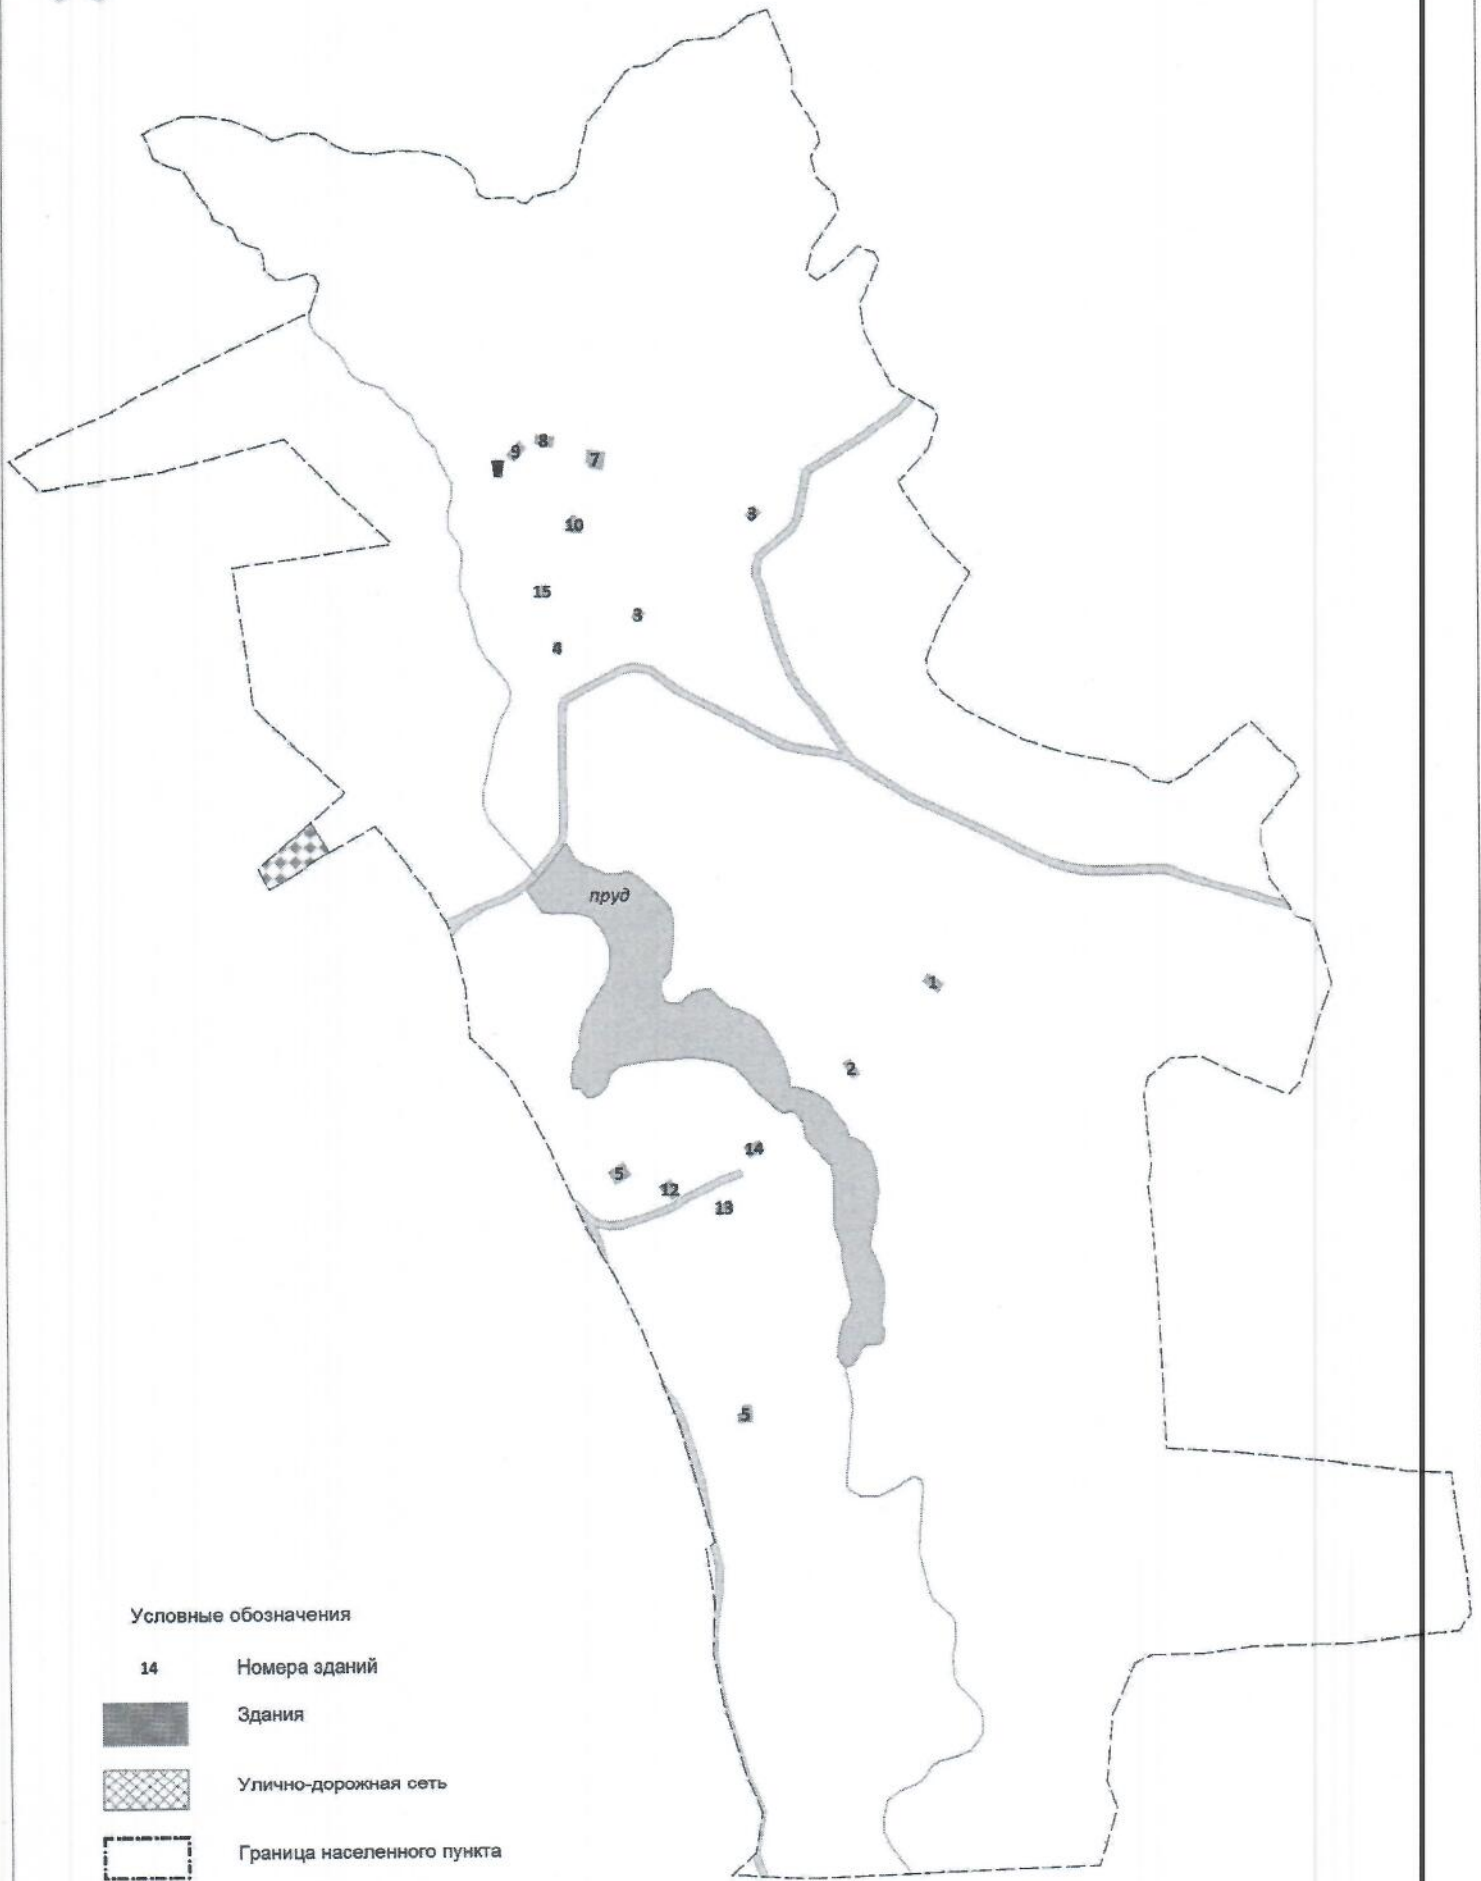

Условные обозначения

- 14   Номера зданий
- Здания
- Улично-дорожная сеть
- Граница населенного пункта
- Площадка ТКО