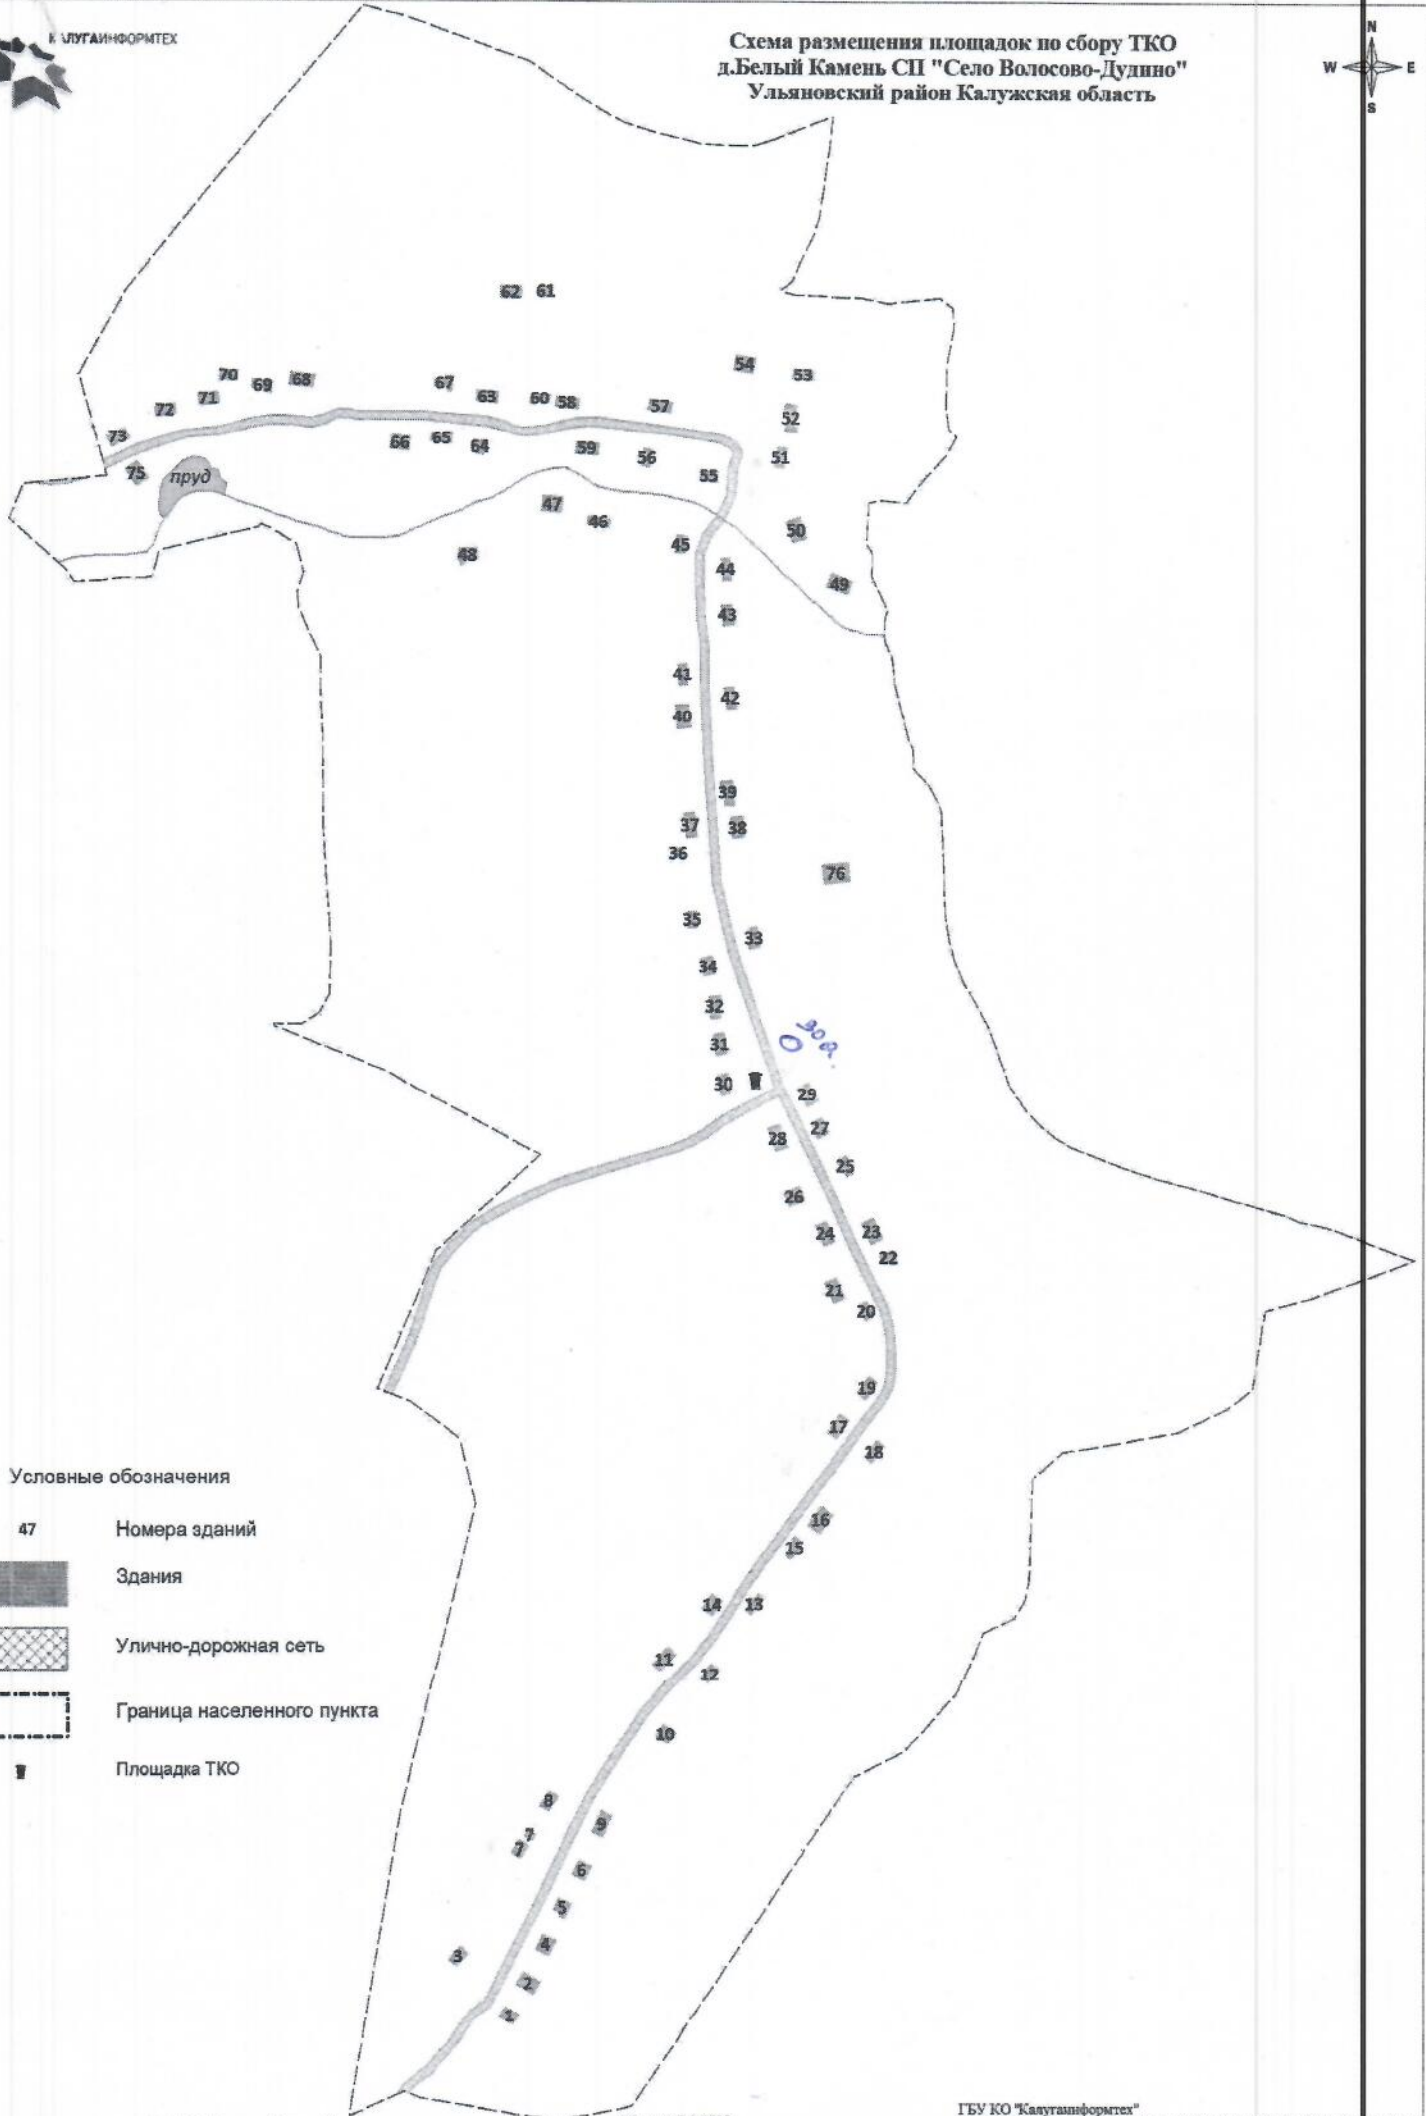

Условные обозначения

- 7 Номера зданий
-  Здания
-  Улично-дорожная сеть
-  Граница населенного пункта
-  Кладбище
-  Площадка ТКО

Схема размещения площадок по сбору ТКО
с.Ефимцево СП "Село Волосово-Дудино"
Ульяновский район Калужская область

- Условные обозначения
- 47 Номера зданий
 - Здания
 - Улично-дорожная сеть
 - Граница населенного пункта
 - Кладбище
 - Площадка ТКО

Масштаб 1:3500

КАЛУГАИНФОРМТЕХ

Схема размещения площадок по сбору ТКО
д.Слободка СП "Село Волосово-Дудино"
Ульяновский район Калужская область

Граница населенного пункта

Площадка ТКО

Схема размещения площадок по сбору ТКО
д. Жильково СП "Село Волосово-Дудино"
Ульяновский район Калужская область

Условные обозначения

- 14 Номера зданий
-  Здания
-  Улично-дорожная сеть
-  Граница населенного пункта
-  Площадка ТКО

Схема размещения площадок по сбору ТКО
в Курово-Сп. п.Село Волосово, Дуринчи
Ульяновский район Калужская область

Схема размещения площадок по сбору ТКО д. Белый Камень СП "Село Волосово-Дудино" Ульяновский район Калужская область