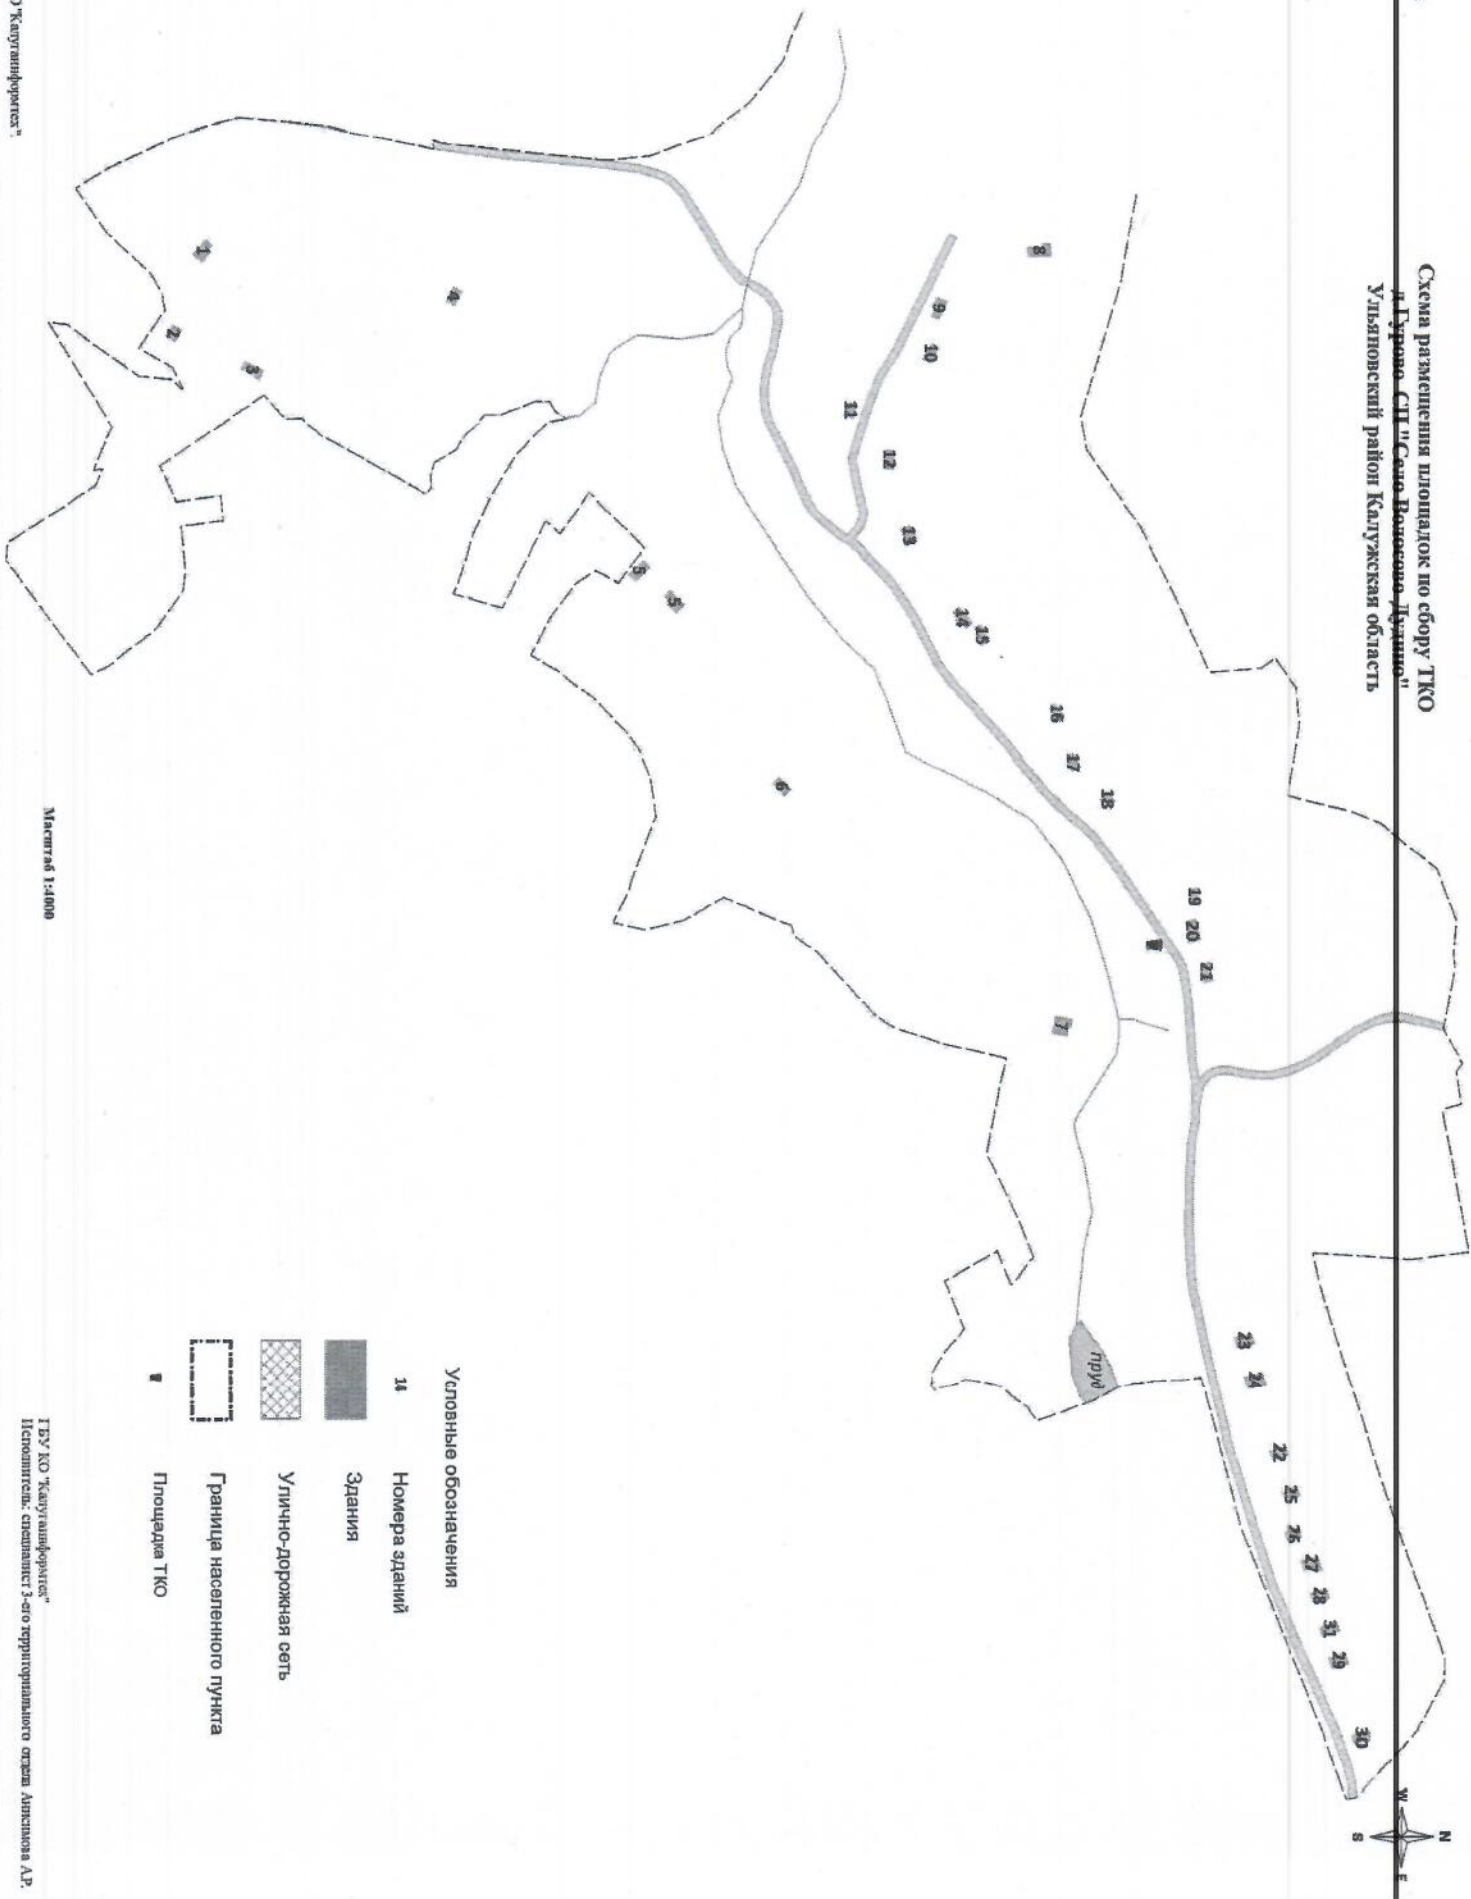

Условные обозначения

- 7 Номера зданий
-  Здания
-  Улично-дорожная сеть
-  Граница населенного пункта
-  Кладбище
-  Площадка ТКО

Схема размещения площадок по сбору ТКО
с.Ефимцево СП "Село Волосово-Дудино"
Ульяновский район Калужская область

Граница населенного пункта

Площадка ТКО

Схема размещения площадок по сбору ТКО
д. Жильково СП "Село Волосово-Дудино"
Ульяновский район Калужская область

Условные обозначения

- 14 Номера зданий
-  Здания
-  Улично-дорожная сеть
-  Граница населенного пункта
-  Площадка ТКО

Схема размещения площадок по сбору ТКО
в Курово-Сп. п.Село Волосово, Дуринчи
Ульяновский район Калужская область

Схема размещения площадок по сбору ТКО д. Белый Камень СП "Село Волосово-Дудино" Ульяновский район Калужская область

Условные обозначения

- 47 Номера зданий
-  Здания
-  Улично-дорожная сеть
-  Граница населенного пункта
-  Площадка ТКО