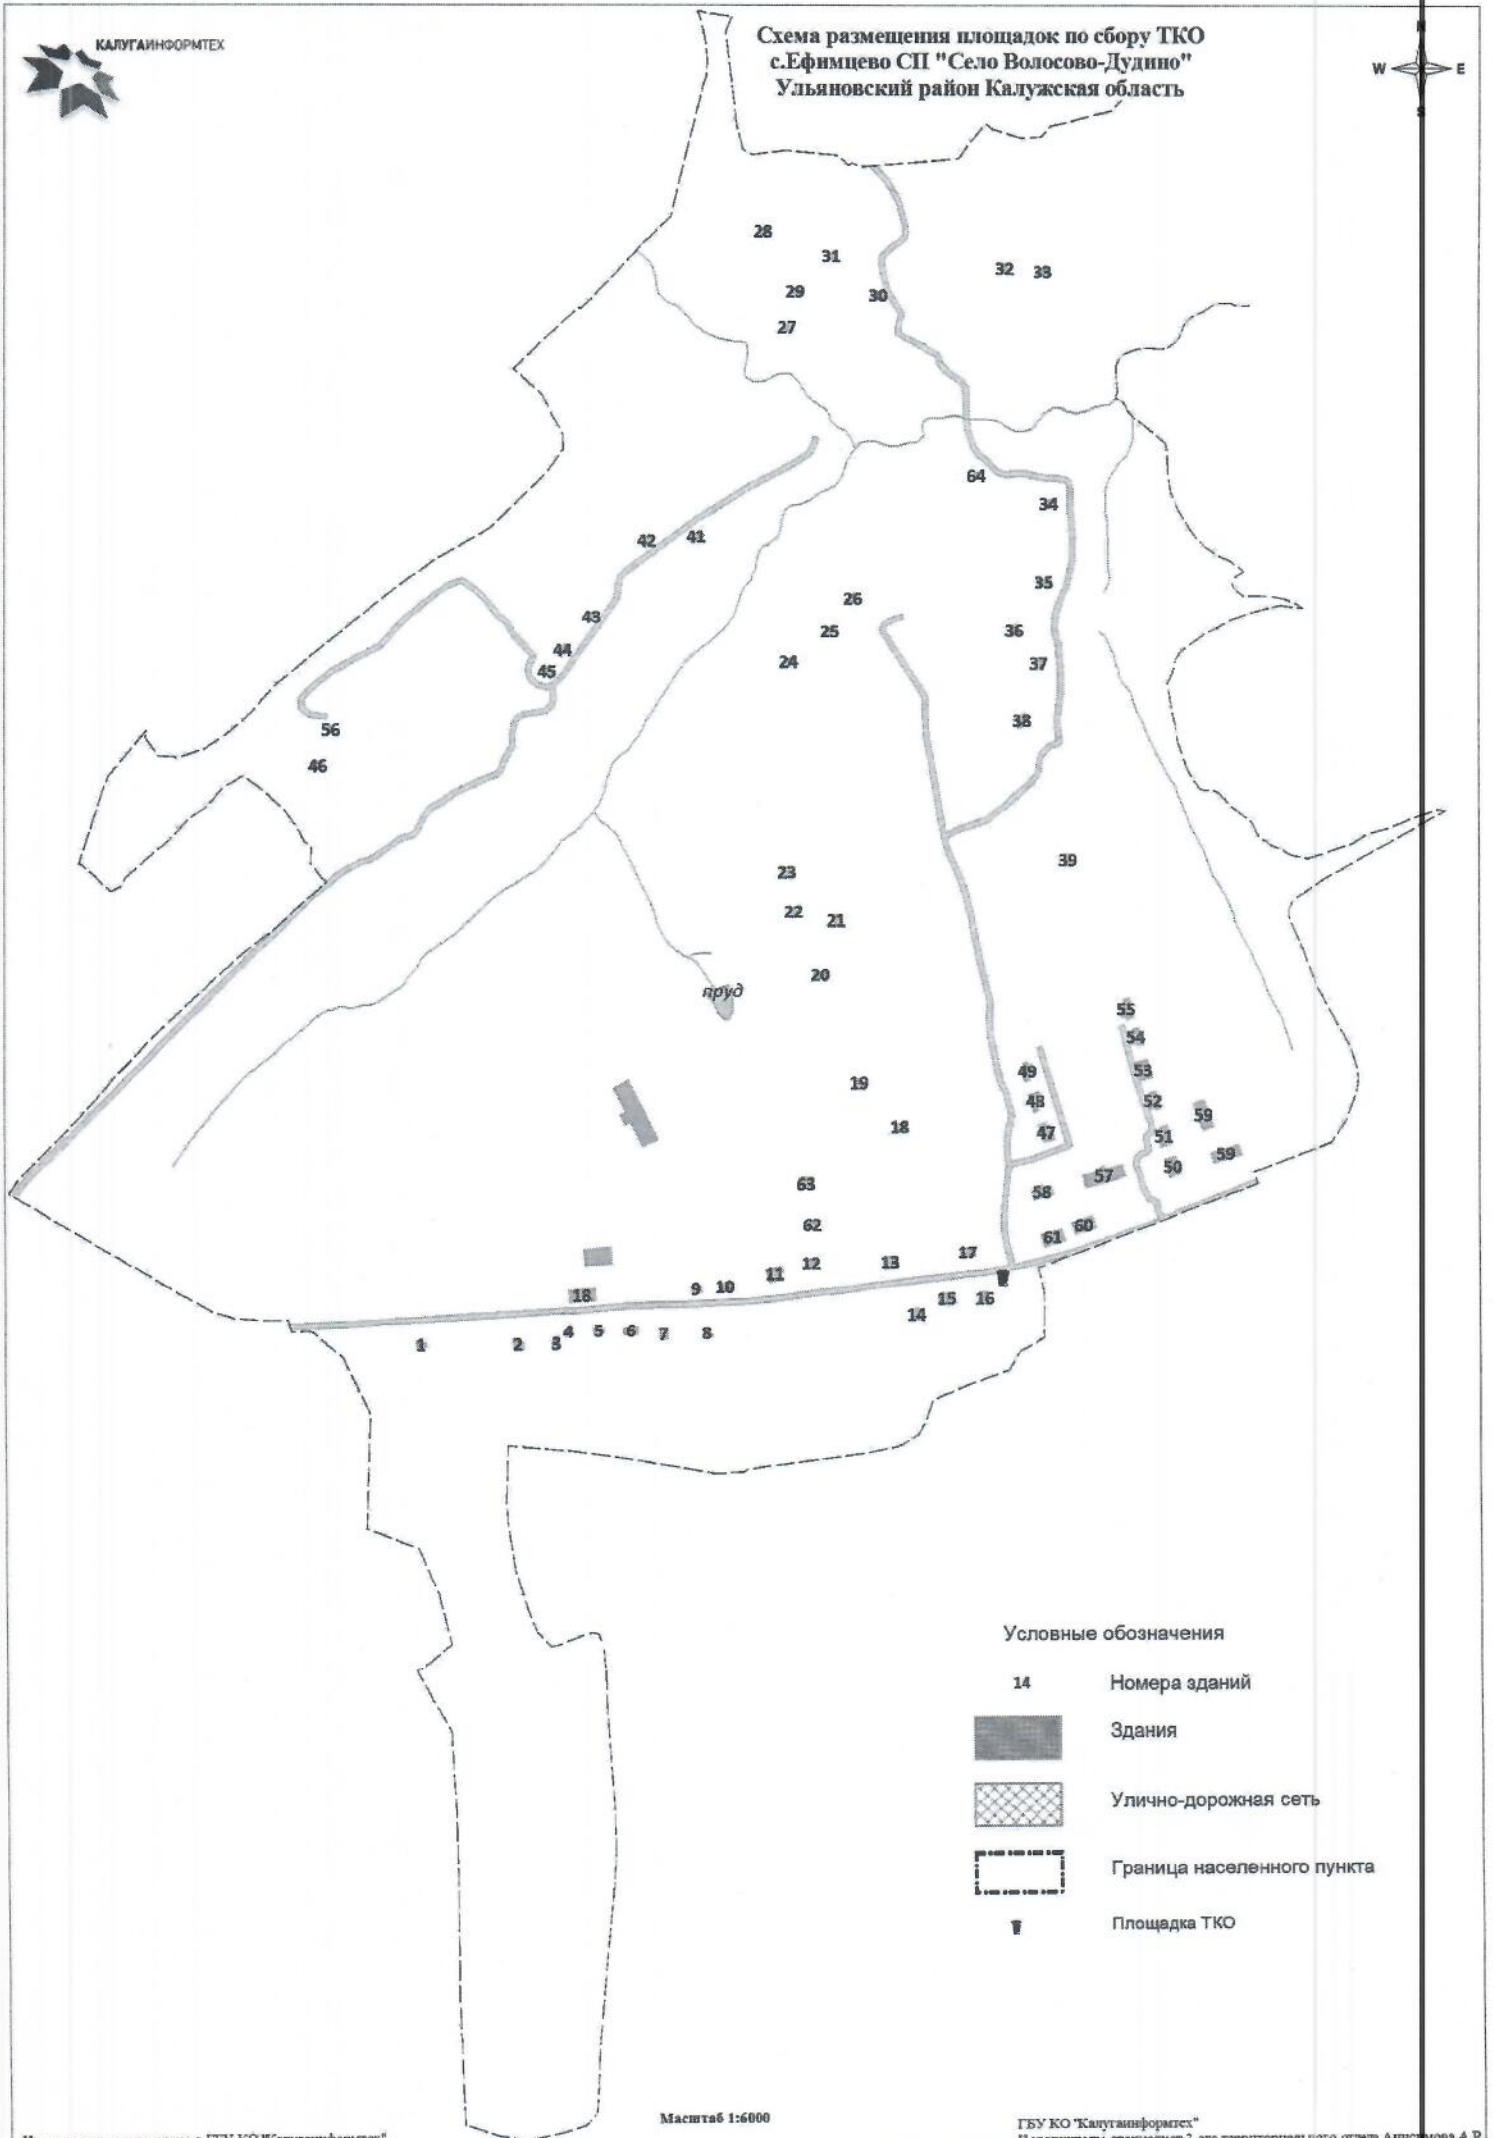

Условные обозначения

- 7 Номера зданий
-  Здания
-  Улично-дорожная сеть
-  Граница населенного пункта
-  Кладбище
-  Площадка ТКО

Схема размещения площадок по сбору ТКО
с.Ефимцево СП "Село Волосово-Дудино"
Ульяновский район Калужская область

Условные обозначения

- 14 Номера зданий
-  Здания
-  Улично-дорожная сеть
-  Граница населенного пункта
-  Площадка ТКО

Схема размещения площадок по сбору ТКО
с. Волосово-Душно СП "Село Волосово-Душно"
Ульяновский район Калужская область

- Условные обозначения
- 47 Номера зданий
 - Здания
 - Улично-дорожная сеть
 - Граница населенного пункта
 - Кладбище
 - Площадка ТКО

Масштаб 1:3500

КАЛУГАИНФОРМТЕХ

Схема размещения площадок по сбору ТКО
д.Слободка СП "Село Волосово-Дудино"
Ульяновский район Калужская область

Схема размещения площадок по сбору ТКО
в Курово-Сп. п.Село Волосово, Дуринчи
Ульяновский район Калужская область

Схема размещения площадок по сбору ТКО д. Белый Камень СП "Село Волосово-Дудино" Ульяновский район Калужская область