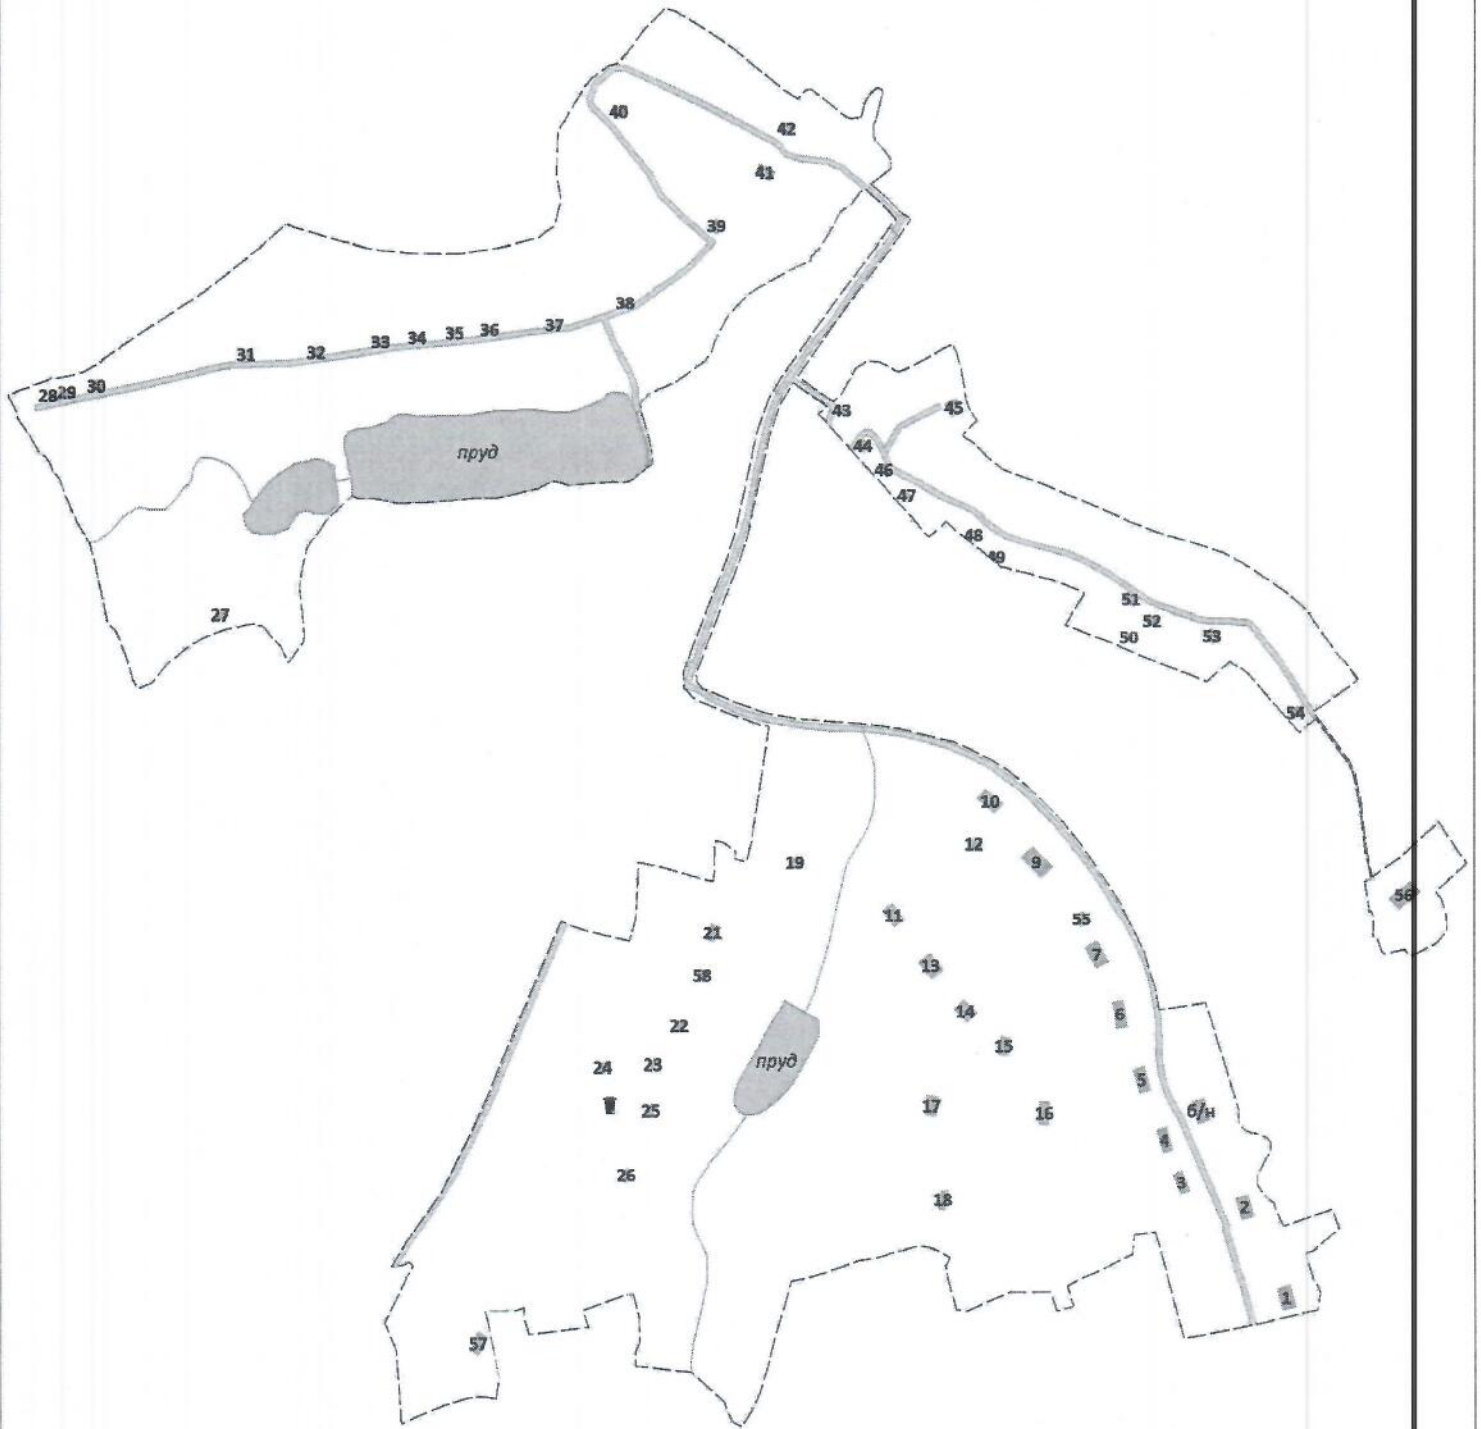

Условные обозначения

- 7 Номера зданий
-  Здания
-  Улично-дорожная сеть
-  Граница населенного пункта
-  Кладбище
-  Площадка ТКО

Схема размещения площадок по сбору ТКО
с.Ефимцево СП "Село Волосово-Дудино"
Ульяновский район Калужская область

Граница населенного пункта

Площадка ТКО

Схема размещения площадок по сбору ТКО
д. Жильково СП "Село Волосово-Дудино"
Ульяновский район Калужская область

Условные обозначения

- 14 Номера зданий
-  Здания
-  Улично-дорожная сеть
-  Граница населенного пункта
-  Площадка ТКО

Условные обозначения

- 14 Номера зданий
-  Здания
-  Улично-дорожная сеть
-  Граница населенного пункта
-  Площадка ТКО

Схема размещения площадок по сбору ТКО
г. Дрегово СТ "Село Волосово, Дрегово"
Ульяновский район Калужская область

Схема размещения площадок по сбору ТКО
в Курово-Сп. п.Село Волосово, Дуринчи
Ульяновский район Калужская область

Схема размещения площадок по сбору ТКО д. Белый Камень СП "Село Волосово-Дудино" Ульяновский район Калужская область