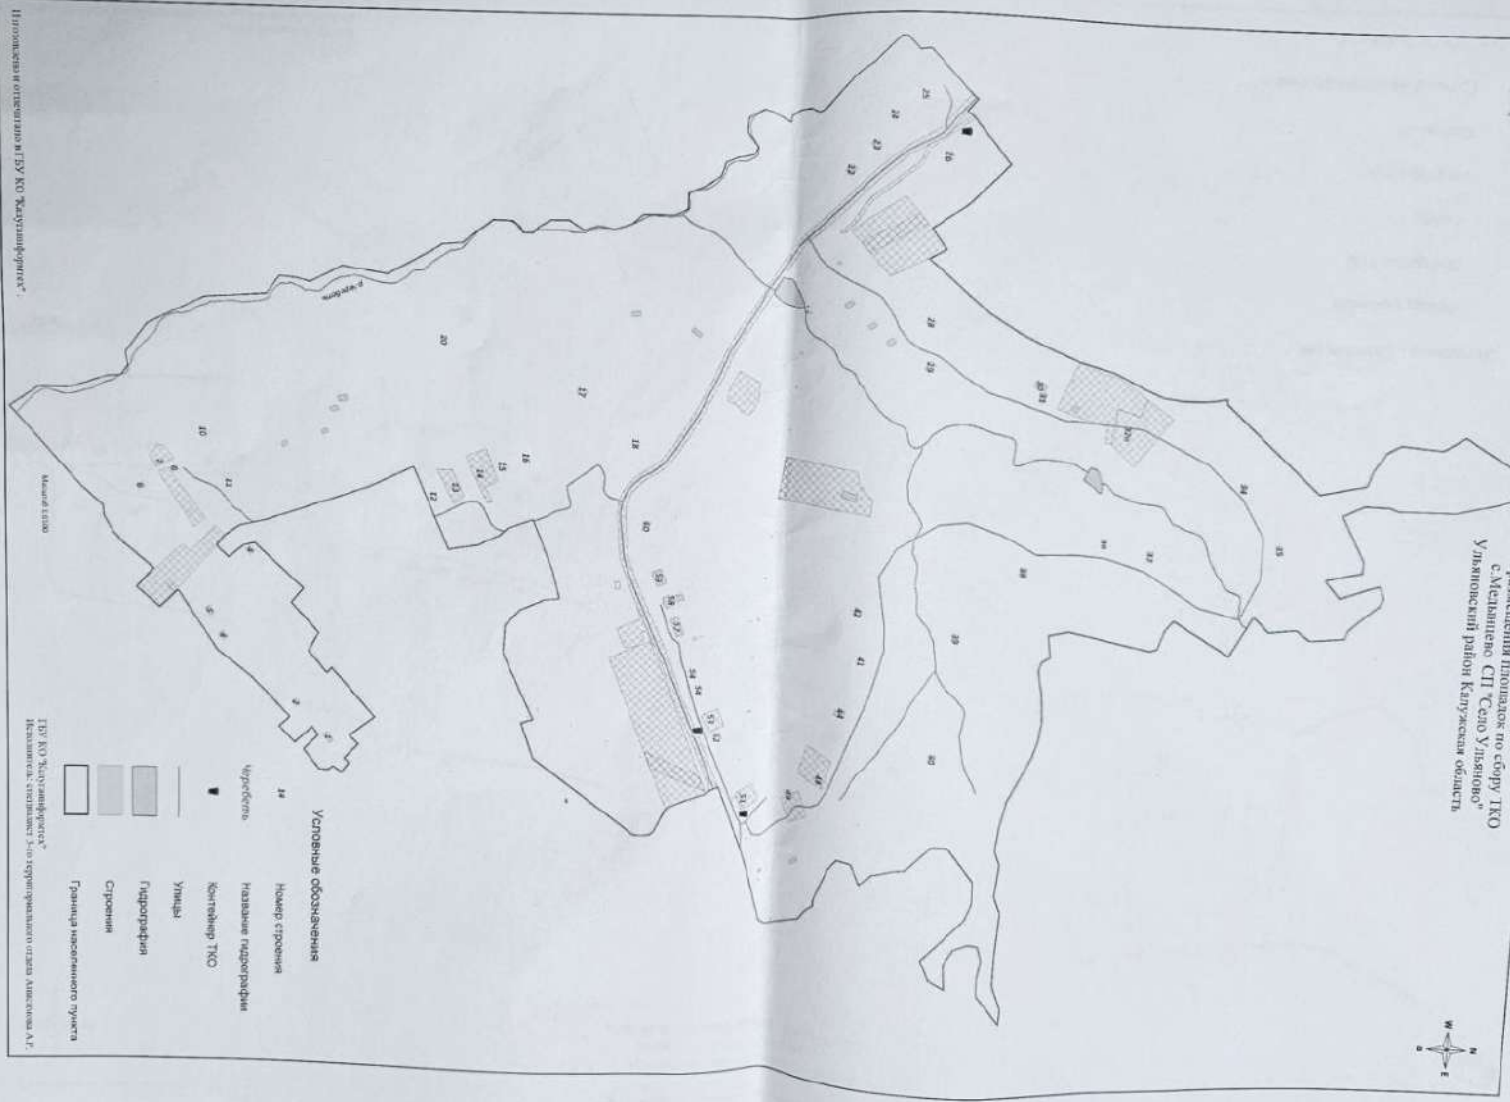

Схема размещения площадок по сбору ТКО
с.Мельничное, СП "Село Уляновское"
Ульяновский район, Кировская область

Условные обозначения

- 14 Номер строения
- Чурочек Название гидрографии
- Компьютер ТКО
- Улицы
- Гидрография
- Степени
- Граница населенного пункта

СП "Село Уляновское"
Исходная стадия: 3-го группировочного этапа д.в.с.с.а. А.Г.

Исполнены и отпечатаны в СВ КО "Кировинформат"