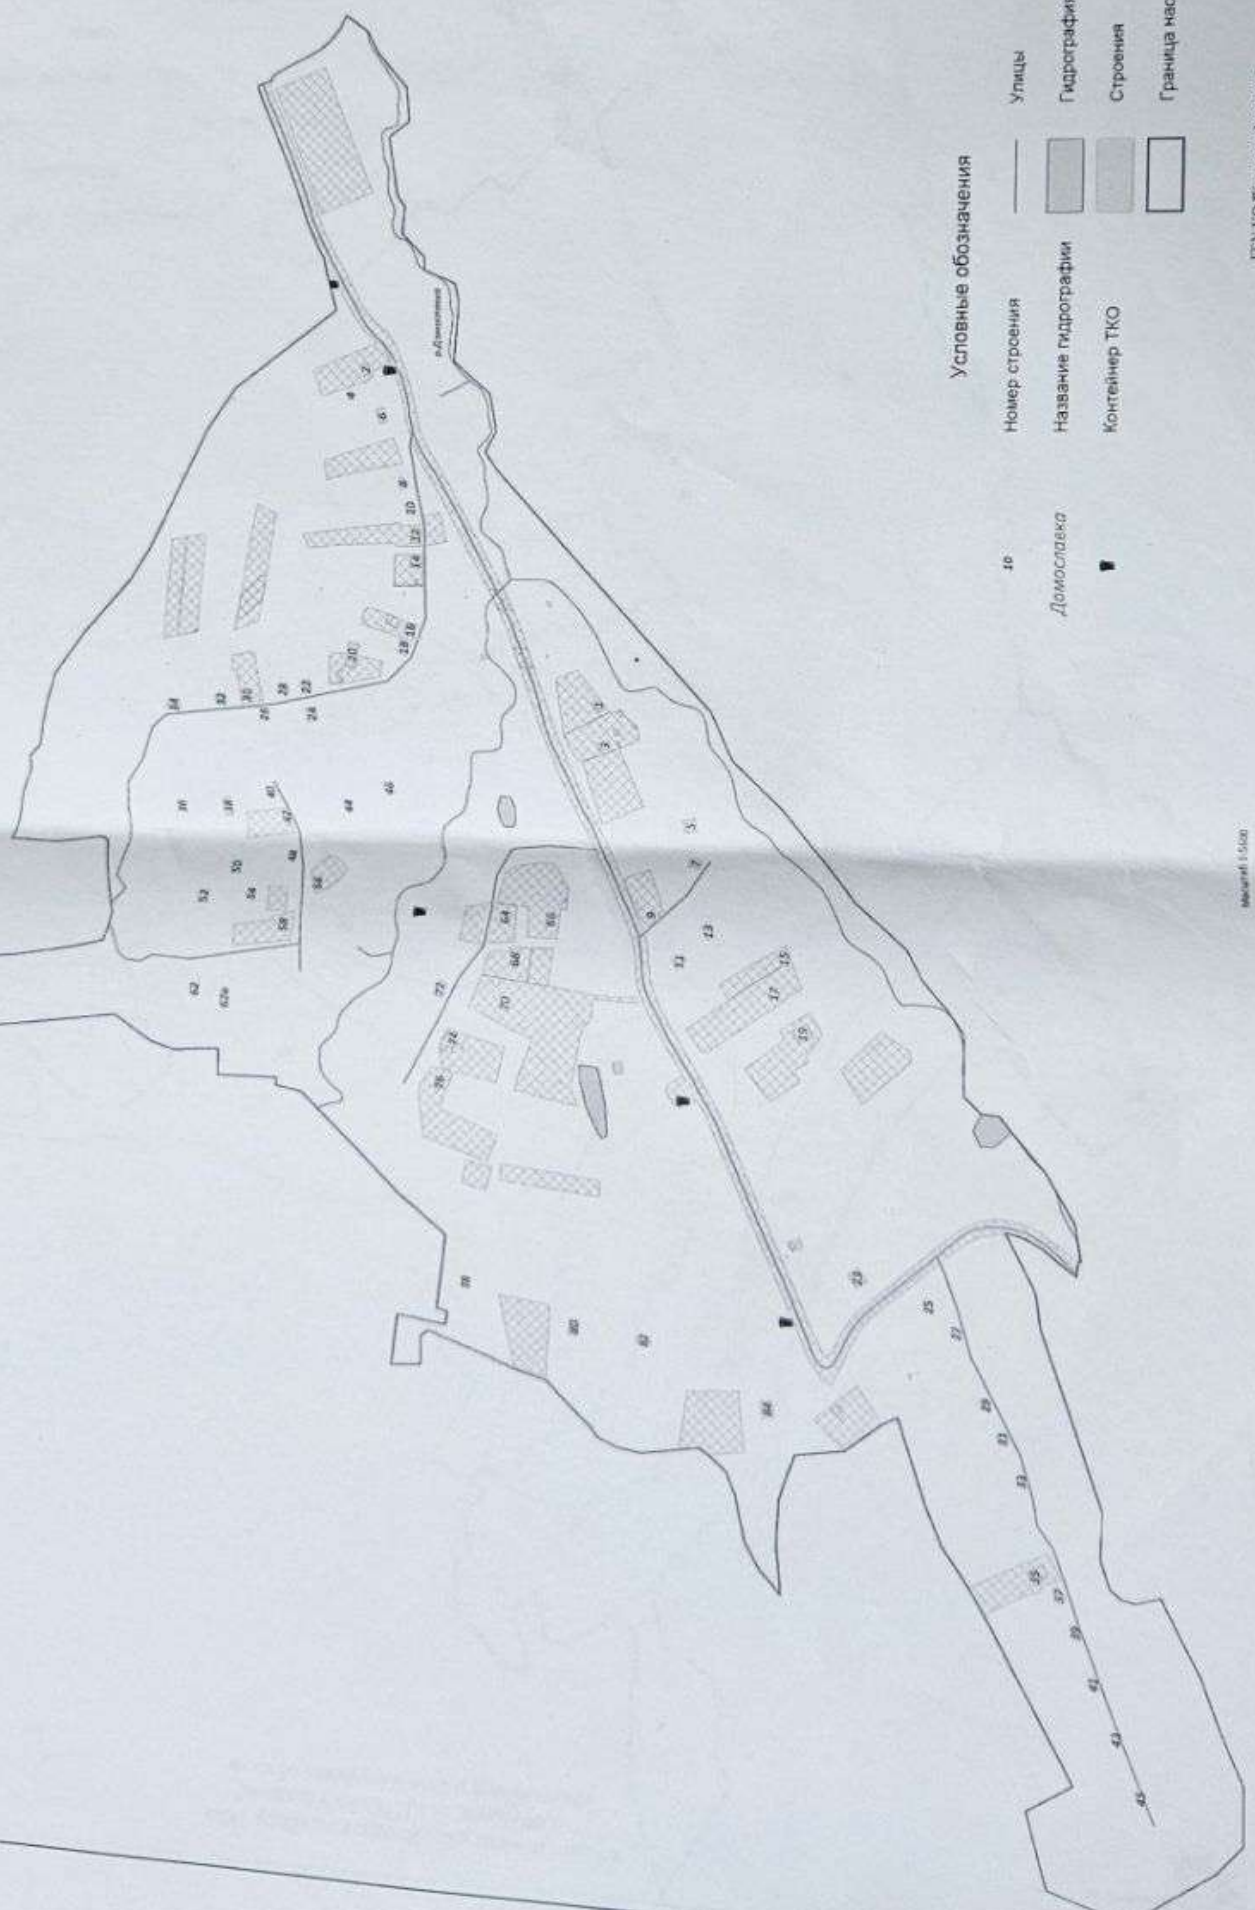

Схема размещения площадок по сбору ТКО
д. Обухово СП "Село Ульяново"
Ульяновский район Калужская область

Условные обозначения

- | | | | |
|----|------------|----------------------------|---------------|
| 16 | Домославка | Улицы | Гидрография |
| | | Номер строения | Строения |
| | | Название гидрографии | Контейнер ТКО |
| | | Граница населенного пункта | |