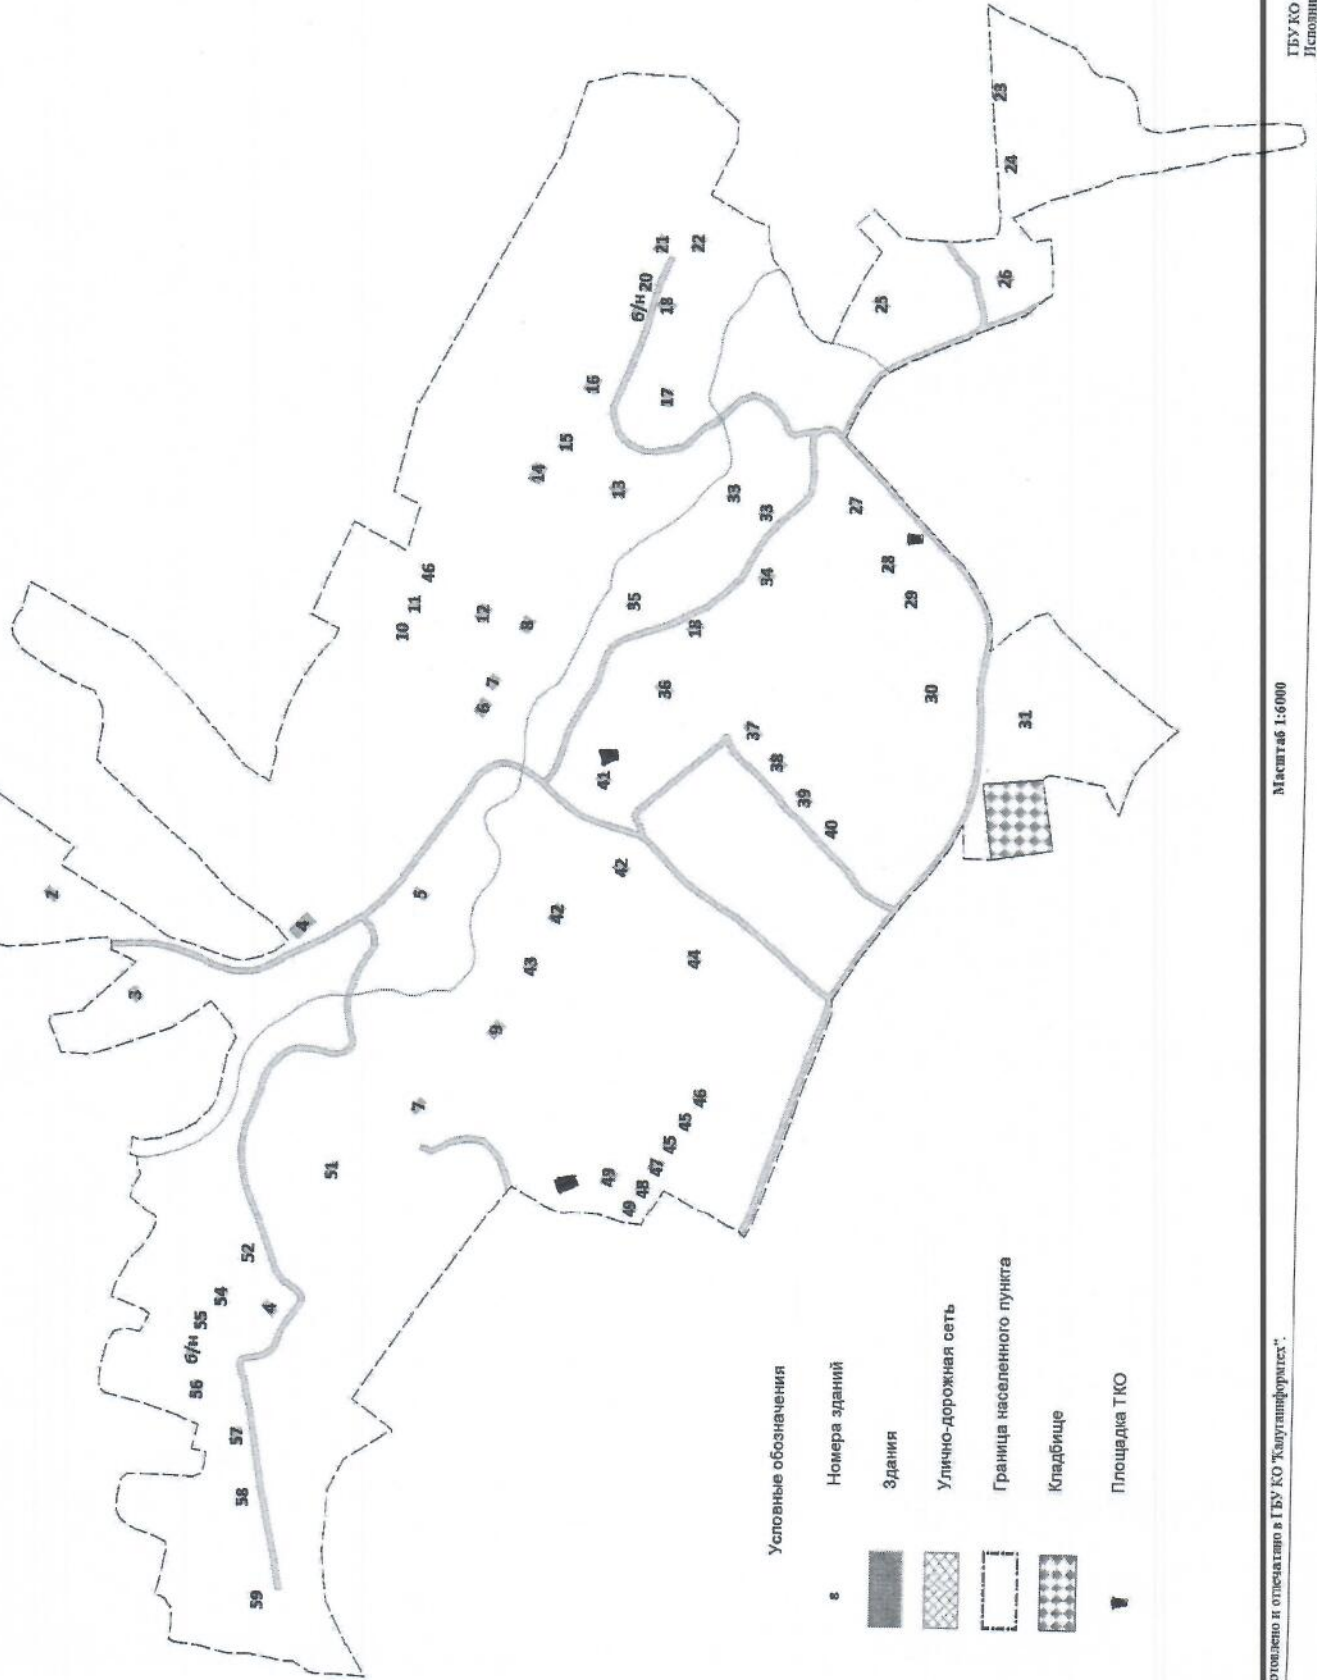

Схема размещения площадок по сбору ТКО  
с. Крапивна СП "Деревня Мелихово"  
Ульяновский район Калужская область

Основные обозначения

Номера зданий

Здания

Улично-дорожная сеть

Граница населенного пункта

Кладбище

Площадка ТКО

Схема размещения площадок по сбору ТКО  
д.Г.Габково СП "Деревня Мелхово"  
Ульяновский район Калужская область

Условные обозначения

8 Номера зданий

Здания

Улично-дорожная сеть

Граница населенного пункта

Площадка ТКО

Схема размещения площадок по сбору ТКО  
д.Горицы СП "Деревня Мелихово"  
Ульяновский район Калужская область

Условные обозначения

- 14      Номера зданий
-       Здания
-       Улично-дорожная сеть
-       Граница населенного пункта
-       Площадка ТКО

Схема размещения площадок по сбору ТКО  
д. Шваново СП "Деревня Мелхово"  
Ульяновский район Калужская область

Схема размещения площадок по сбору ТКО  
с. Весенны СН "Деревня Мелихово"  
Ульяновский район Калужская область