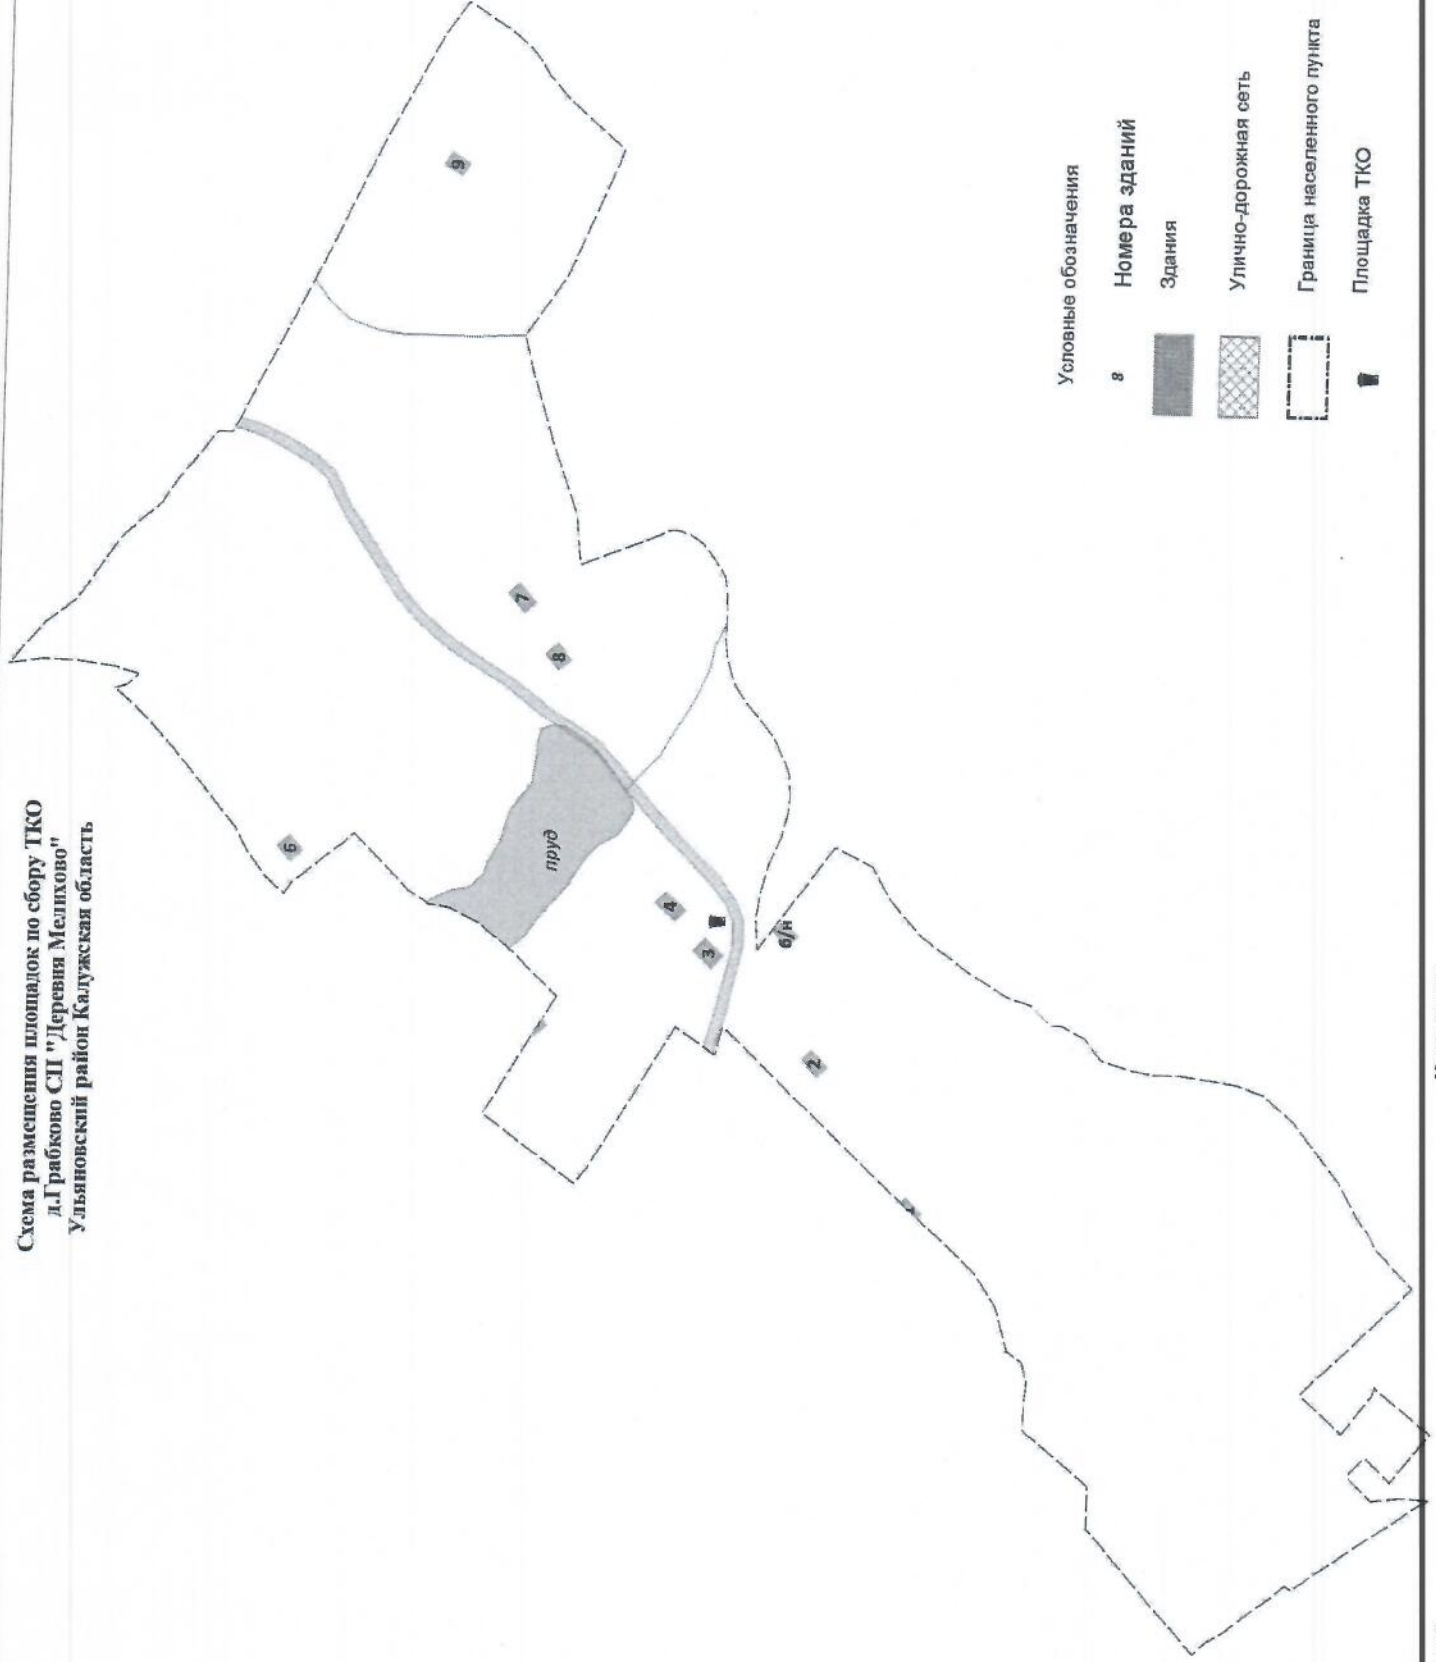

Схема размещения площадок по сбору ТКО  
с. Крапивна СП "Деревня Мелихово"  
Ульяновский район Калужская область

Основные обозначения

Номера зданий

Здания

Улично-дорожная сеть

Граница населенного пункта

Кладбище

Площадка ТКО

Схема размещения площадок по сбору ТКО  
д.Г.Габково СП "Деревня Мелхово"  
Ульяновский район Калужская область

Условные обозначения

8 Номера зданий

Здания

Улично-дорожная сеть

Граница населенного пункта

Площадка ТКО

Схема размещения площадок по сбору ТКО  
д.Горицы СП "Деревня Мелихово"  
Ульяновский район Калужская область

Условные обозначения

- 14      Номера зданий
-       Здания
-       Улично-дорожная сеть
-       Граница населенного пункта
-       Площадка ТКО

Схема размещения площадок по сбору ТКО  
д. Шваново СП "Деревня Мелхово"  
Ульяновский район Калужская область

Схема размещения площадок по сбору ТКО  
с. Весенны СН "Деревня Мелихово"  
Ульяновский район Калужская область