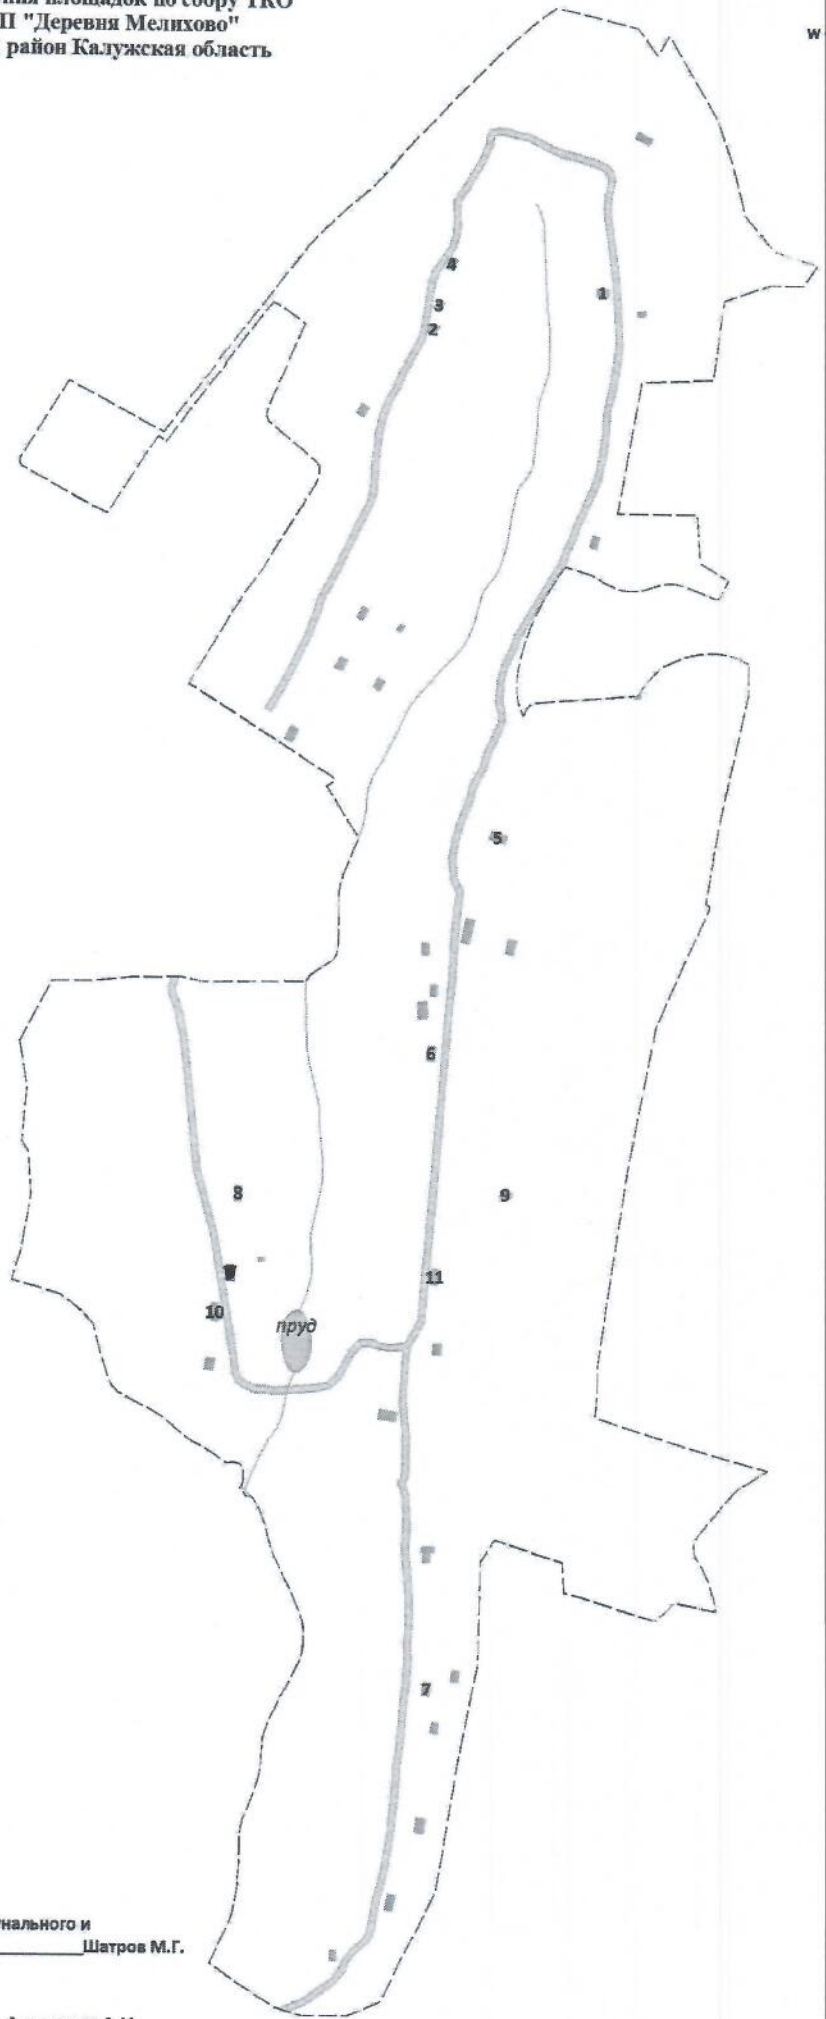

Условные обозначения

- 10   Номера зданий
- Здания
- Улично-дорожная сеть
- Граница населенного пункта
- Площадка ТКО

Согласовано:

И.О. начальник отдела строительства, архитектуры, жилищно-коммунального и дорожного хозяйства администрации МР "Ульяновский район" _____ Шатров М.Г.

Утверждено:

Глава администрации МР "Ульяновский район" _____ Анисимов А.И.