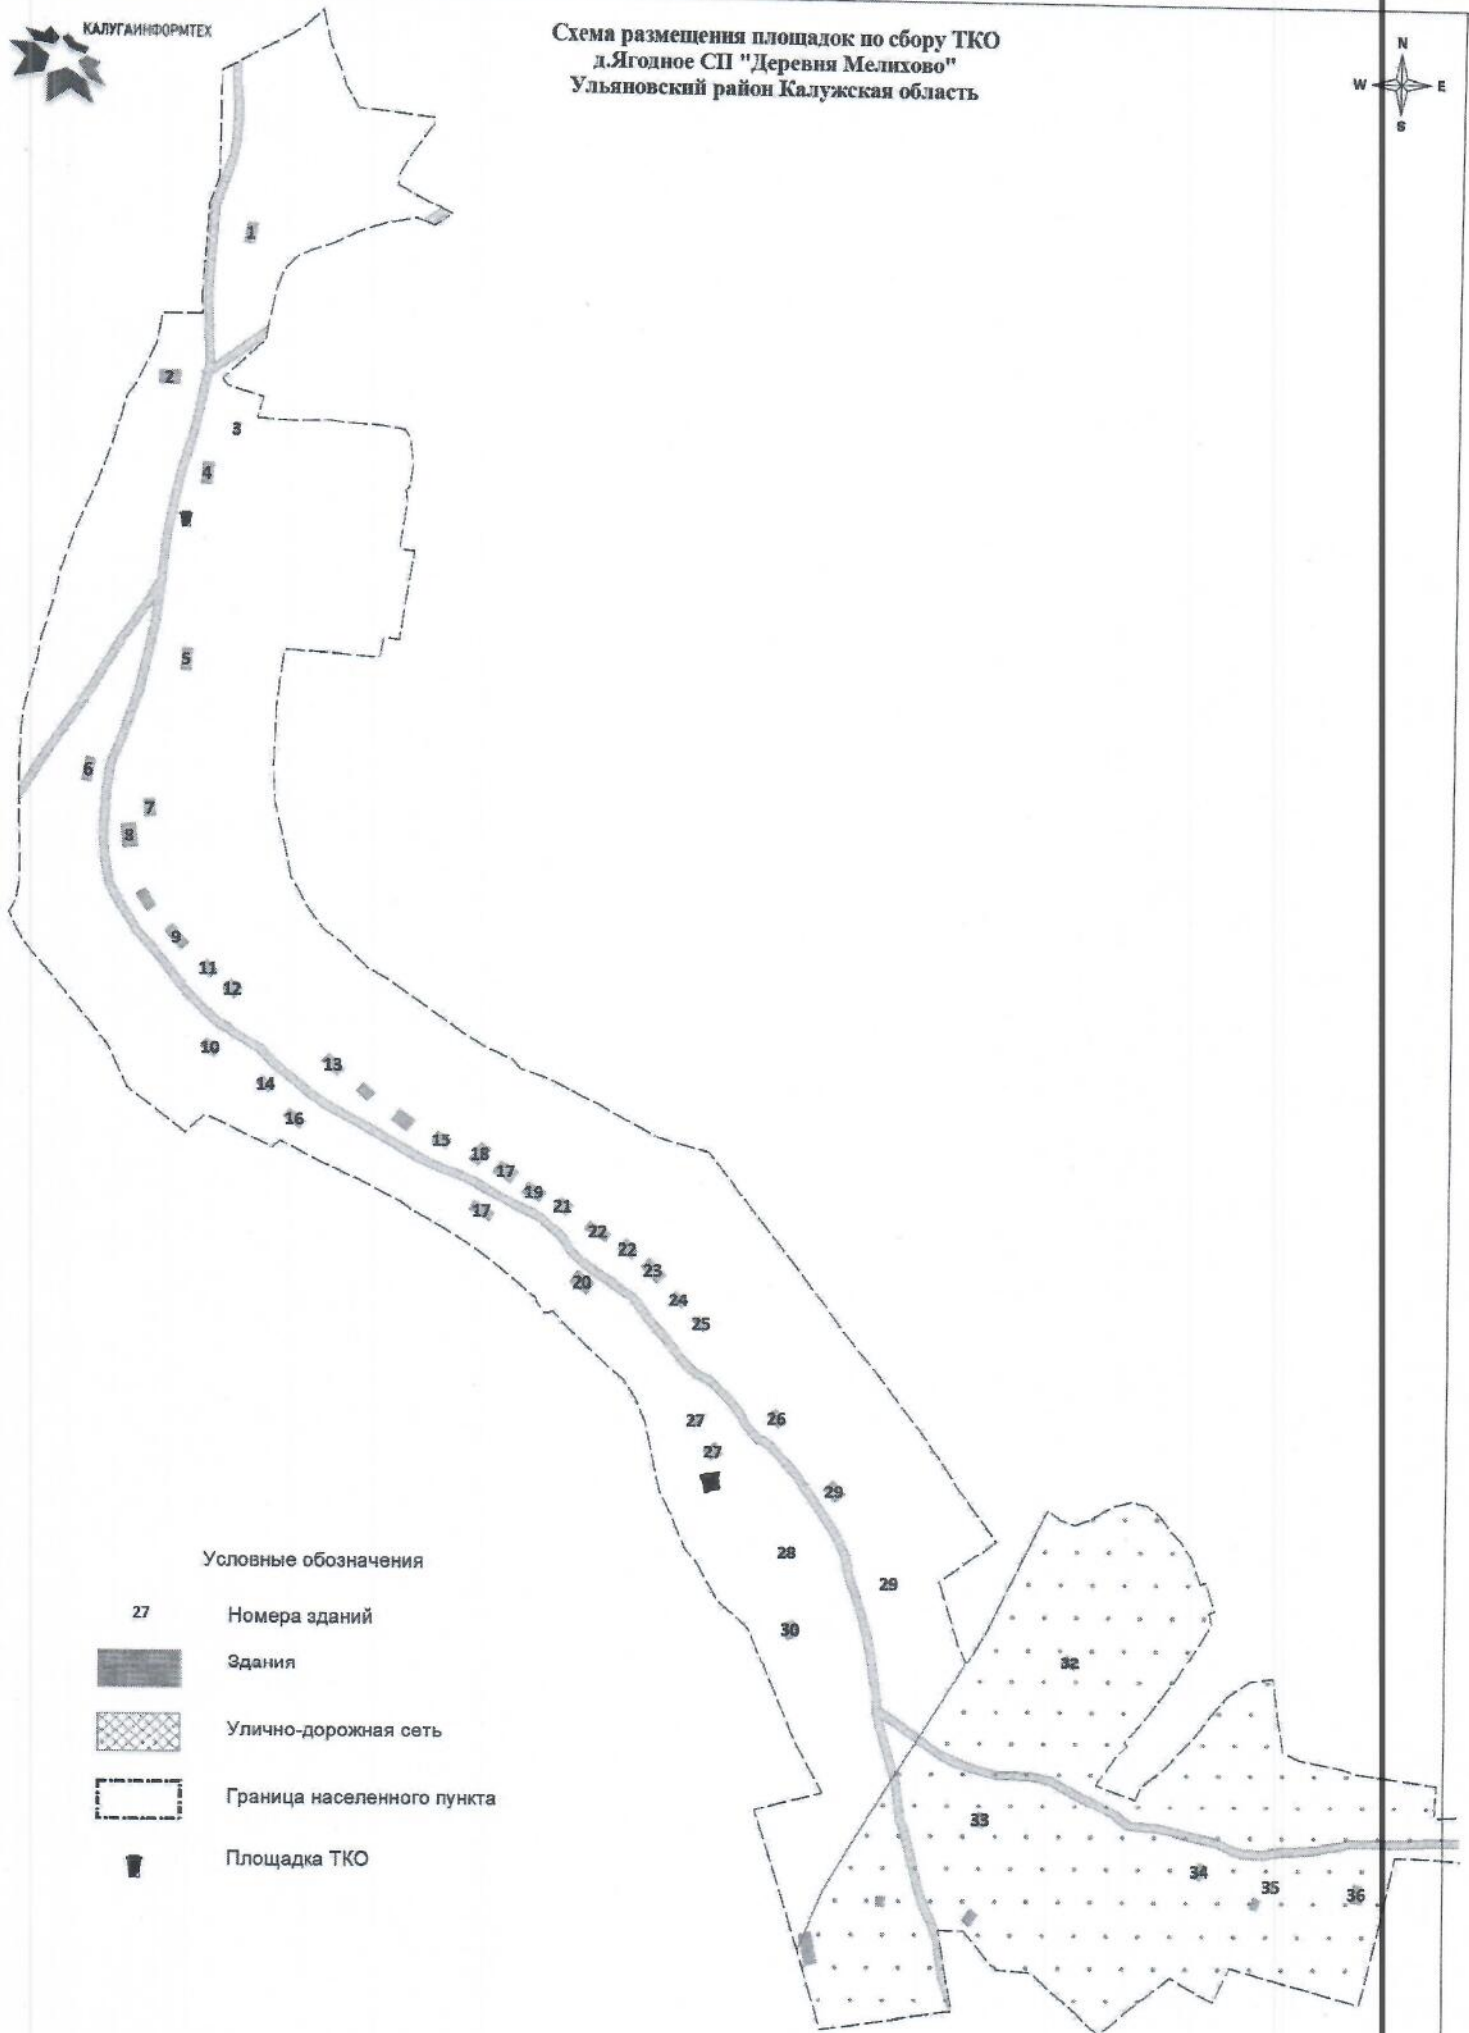

Площадка ТКО

Схема размещения площадок по сбору ТКО  
д.Горицы СП "Деревня Мелихово"  
Ульяновский район Калужская область

Условные обозначения

- 14      Номера зданий
-       Здания
-       Улично-дорожная сеть
-       Граница населенного пункта
-       Площадка ТКО

Схема размещения площадок по сбору ТКО  
д. Шваново СП "Деревня Мелхово"  
Ульяновский район Калужская область

Схема размещения площадок по сбору ТКО  
с. Весенны СН "Деревня Мелихово"  
Ульяновский район Калужская область

Условные обозначения

- 27      Номера зданий
-       Здания
-       Улично-дорожная сеть
-       Граница населенного пункта
-       Площадка ТКО

Условные обозначения

- 10      Номера зданий
-       Здания
-       Улично-дорожная сеть
-       Граница населенного пункта
-       Площадка ТКО