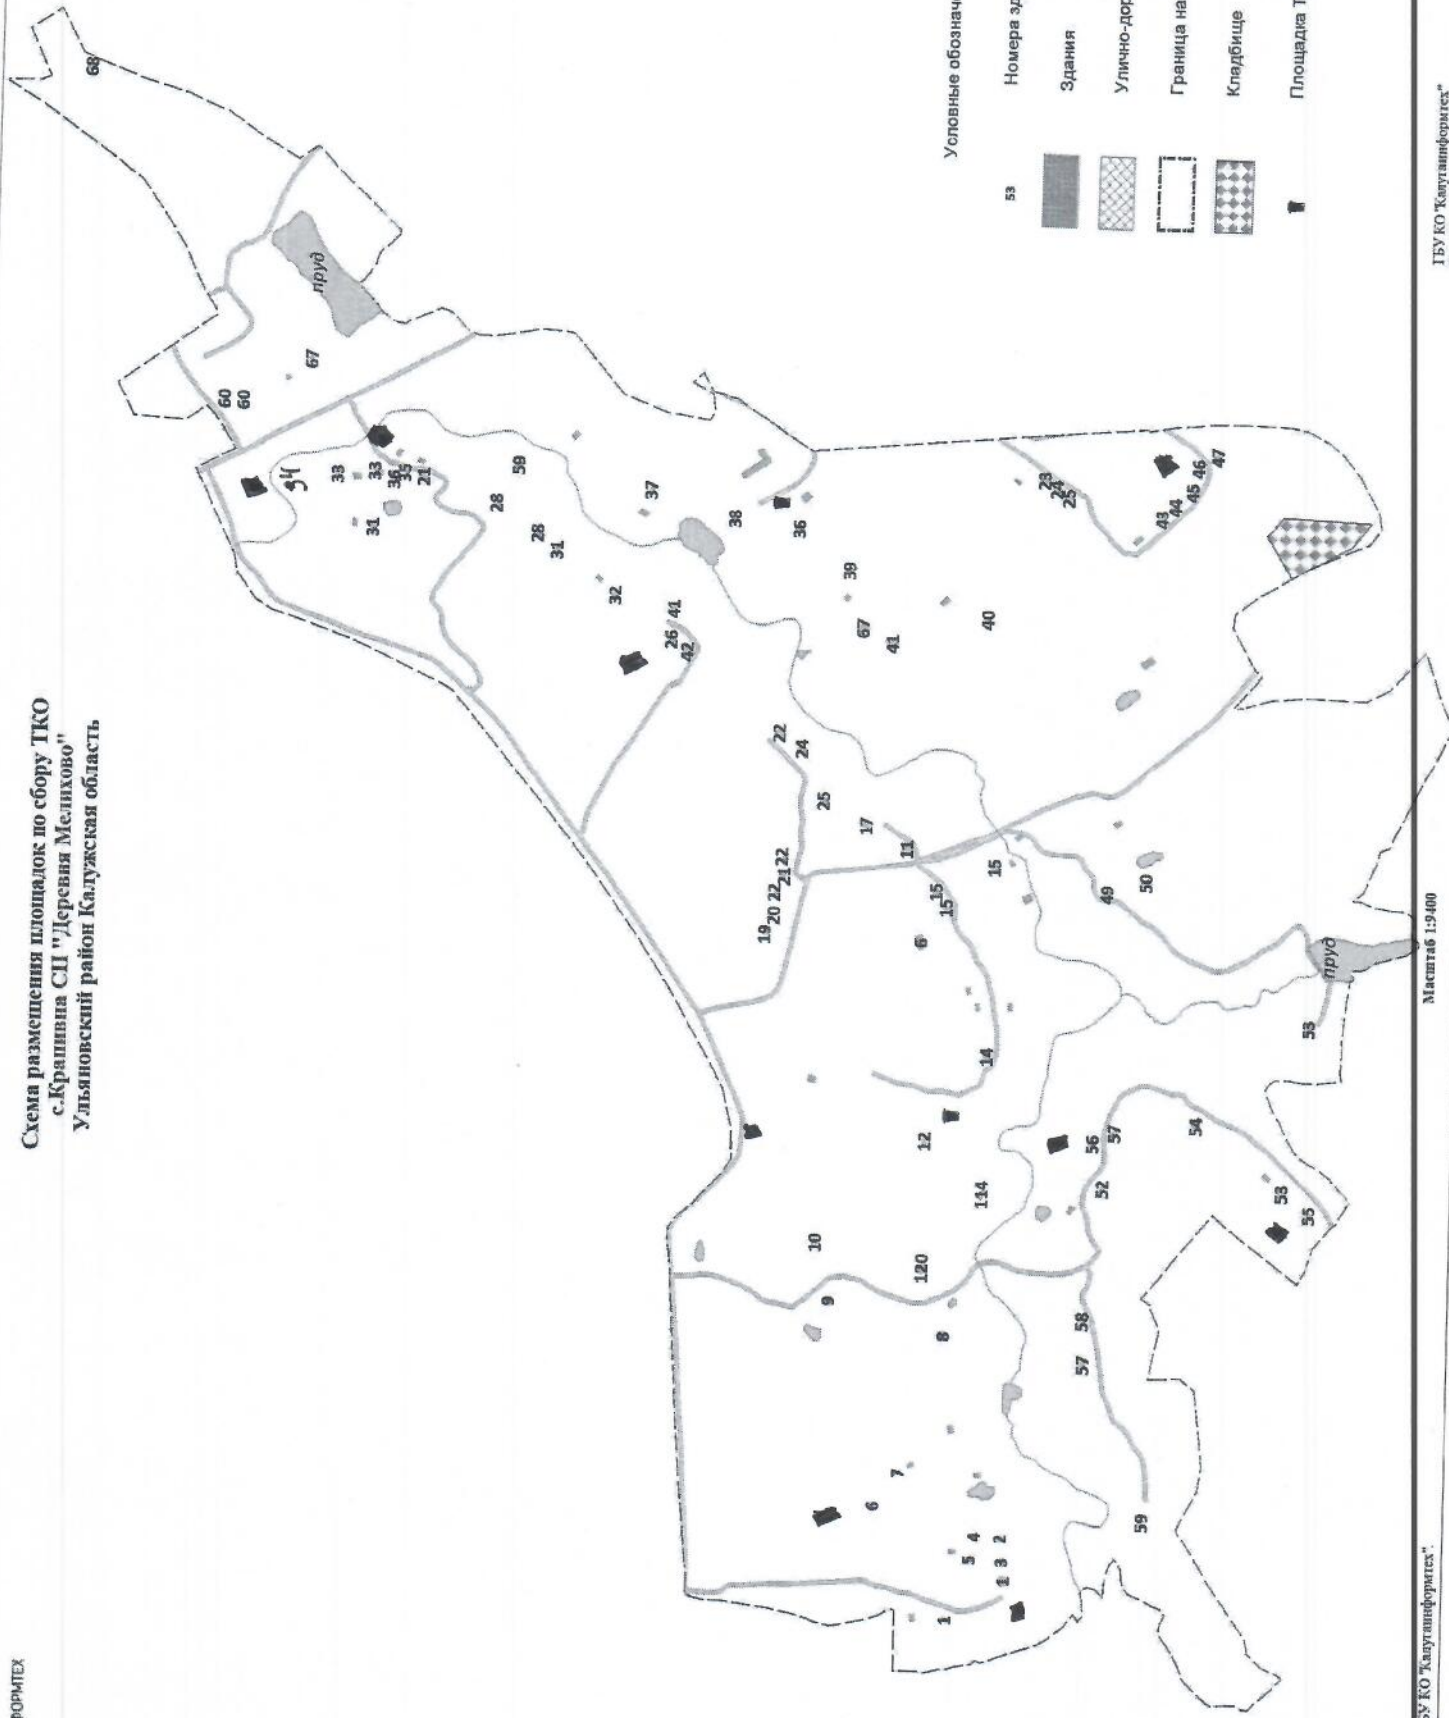

Схема размещения площадок по сбору ТКО  
с. Крапивна СП "Деревня Мелихово"  
Ульяновский район Калужская область

Основные обозначения

Номера зданий

Здания

Улично-дорожная сеть

Граница населенного пункта

Кладбище

Площадка ТКО

Схема размещения площадок по сбору ТКО  
д.Г.Габково СП "Деревня Мелхово"  
Ульяновский район Калужская область

Условные обозначения

8 Номера зданий

Здания

Улично-дорожная сеть

Граница населенного пункта

Площадка ТКО

Схема размещения площадок по сбору ТКО  
д.Горицы СП "Деревня Мелихово"  
Ульяновский район Калужская область

Условные обозначения

- 14      Номера зданий
-       Здания
-       Улично-дорожная сеть
-       Граница населенного пункта
-       Площадка ТКО

Схема размещения площадок по сбору ТКО  
д. Шваново СП "Деревня Мелхово"  
Ульяновский район Калужская область

Схема размещения площадок по сбору ТКО  
с. Весенны СН "Деревня Мелихово"  
Ульяновский район Калужская область