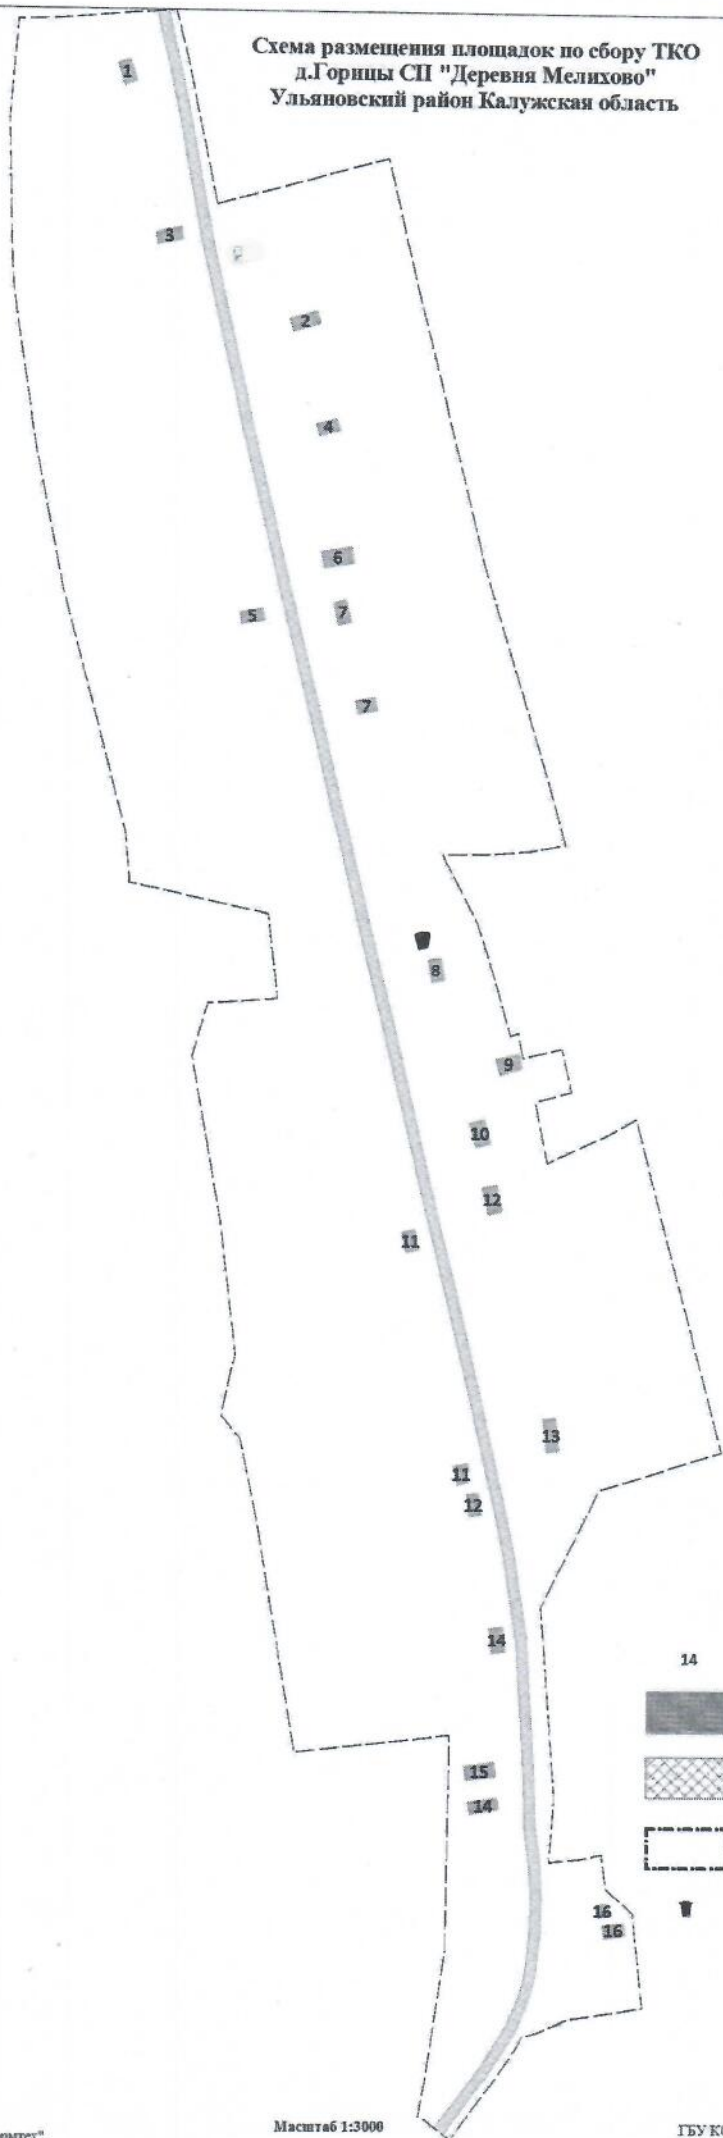

Площадка ТКО

Схема размещения площадок по сбору ТКО  
д.Г.Габково СП "Деревня Мелхово"  
Ульяновский район Калужская область

Условные обозначения

8 Номера зданий

Здания

Улично-дорожная сеть

Граница населенного пункта

Площадка ТКО

Схема размещения площадок по сбору ТКО  
д.Горицы СП "Деревня Мелихово"  
Ульяновский район Калужская область

Условные обозначения

- 14      Номера зданий
-       Здания
-       Улично-дорожная сеть
-       Граница населенного пункта
-       Площадка ТКО