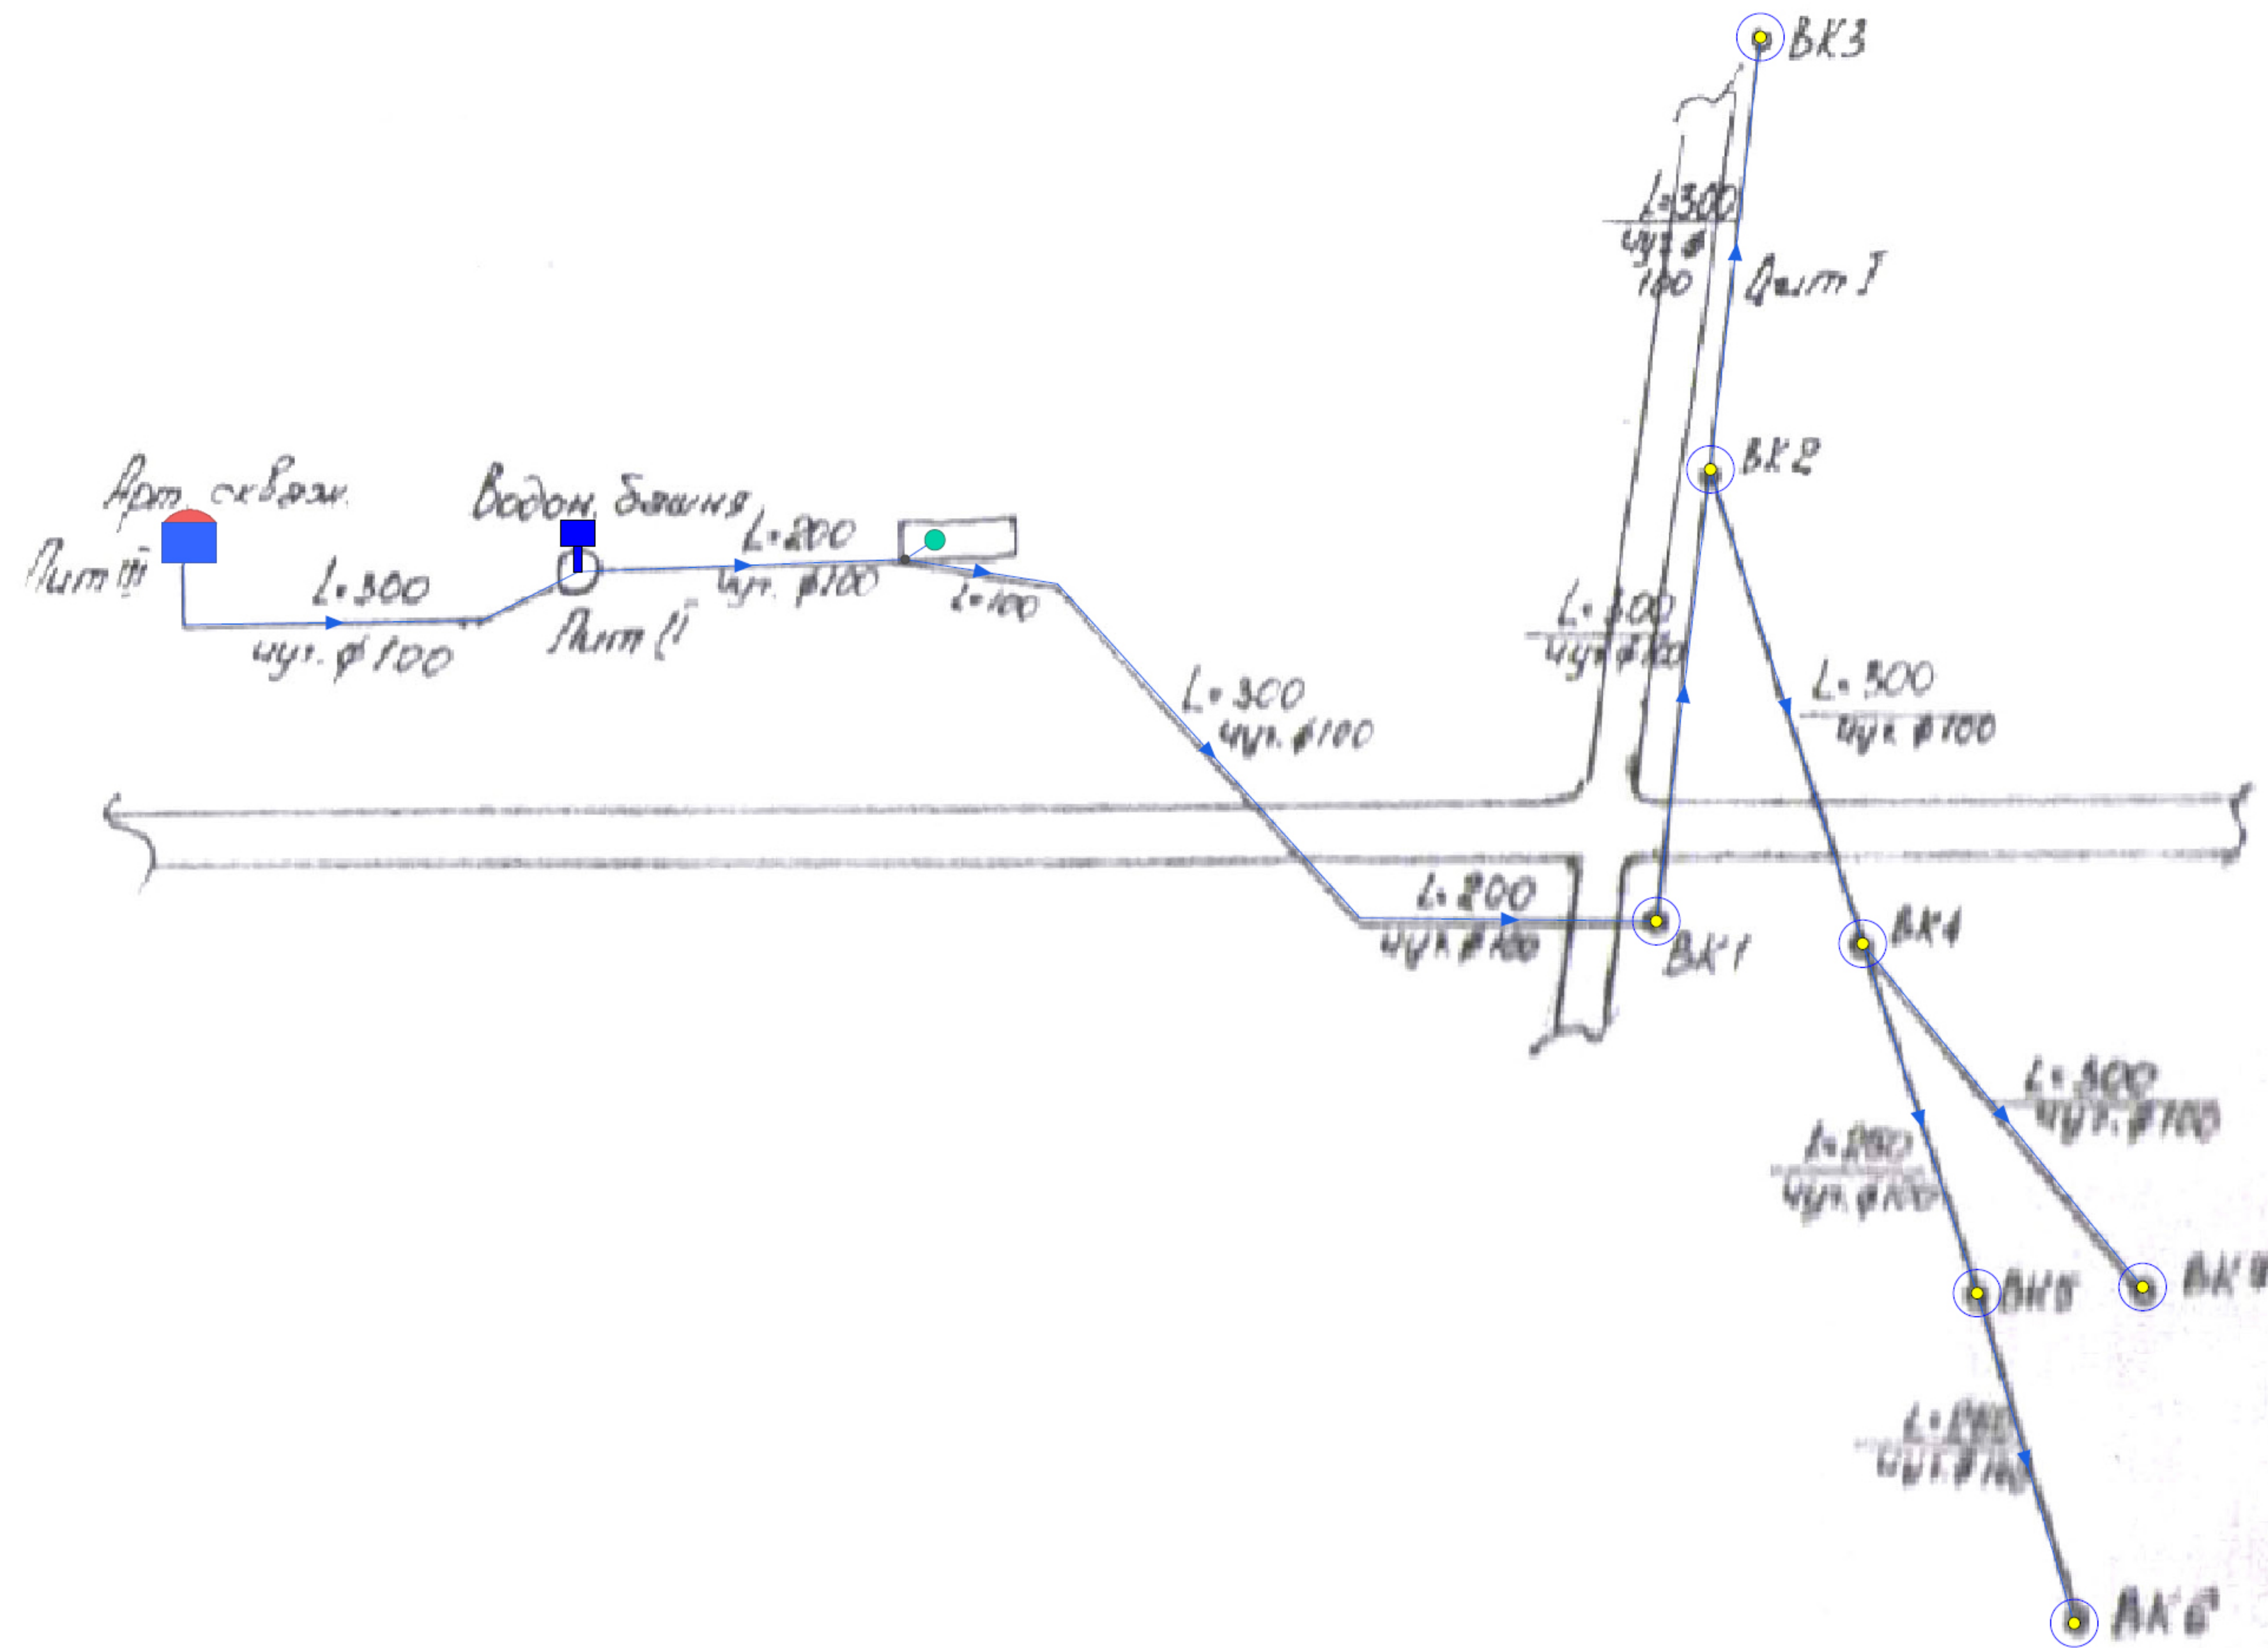

Схема водоснабжения сельского поселения "село Заречье"

Условные обозначения

- Источник водоснабжения
- Источник
- Водонапорная башня Включена
- Узел
- Водопроводный колодец
- Узел Разветвление
- Потребитель Включен
- Участок водопроводной сети Включен

Заказчик: Администрация (исполнительно-распорядительный орган) сельского поселения "село Заречье"							
Разработка схемы водоснабжения на территории сельского поселения "село Заречье"							
Изм.	Кол.у	Лист	№ до	Подп.	Дата		
Схема водоснабжения сельского поселения с. Заречье					Стадия	Лист	Листов
Схема водоснабжения					ИП Крылов Иван Васильевич		