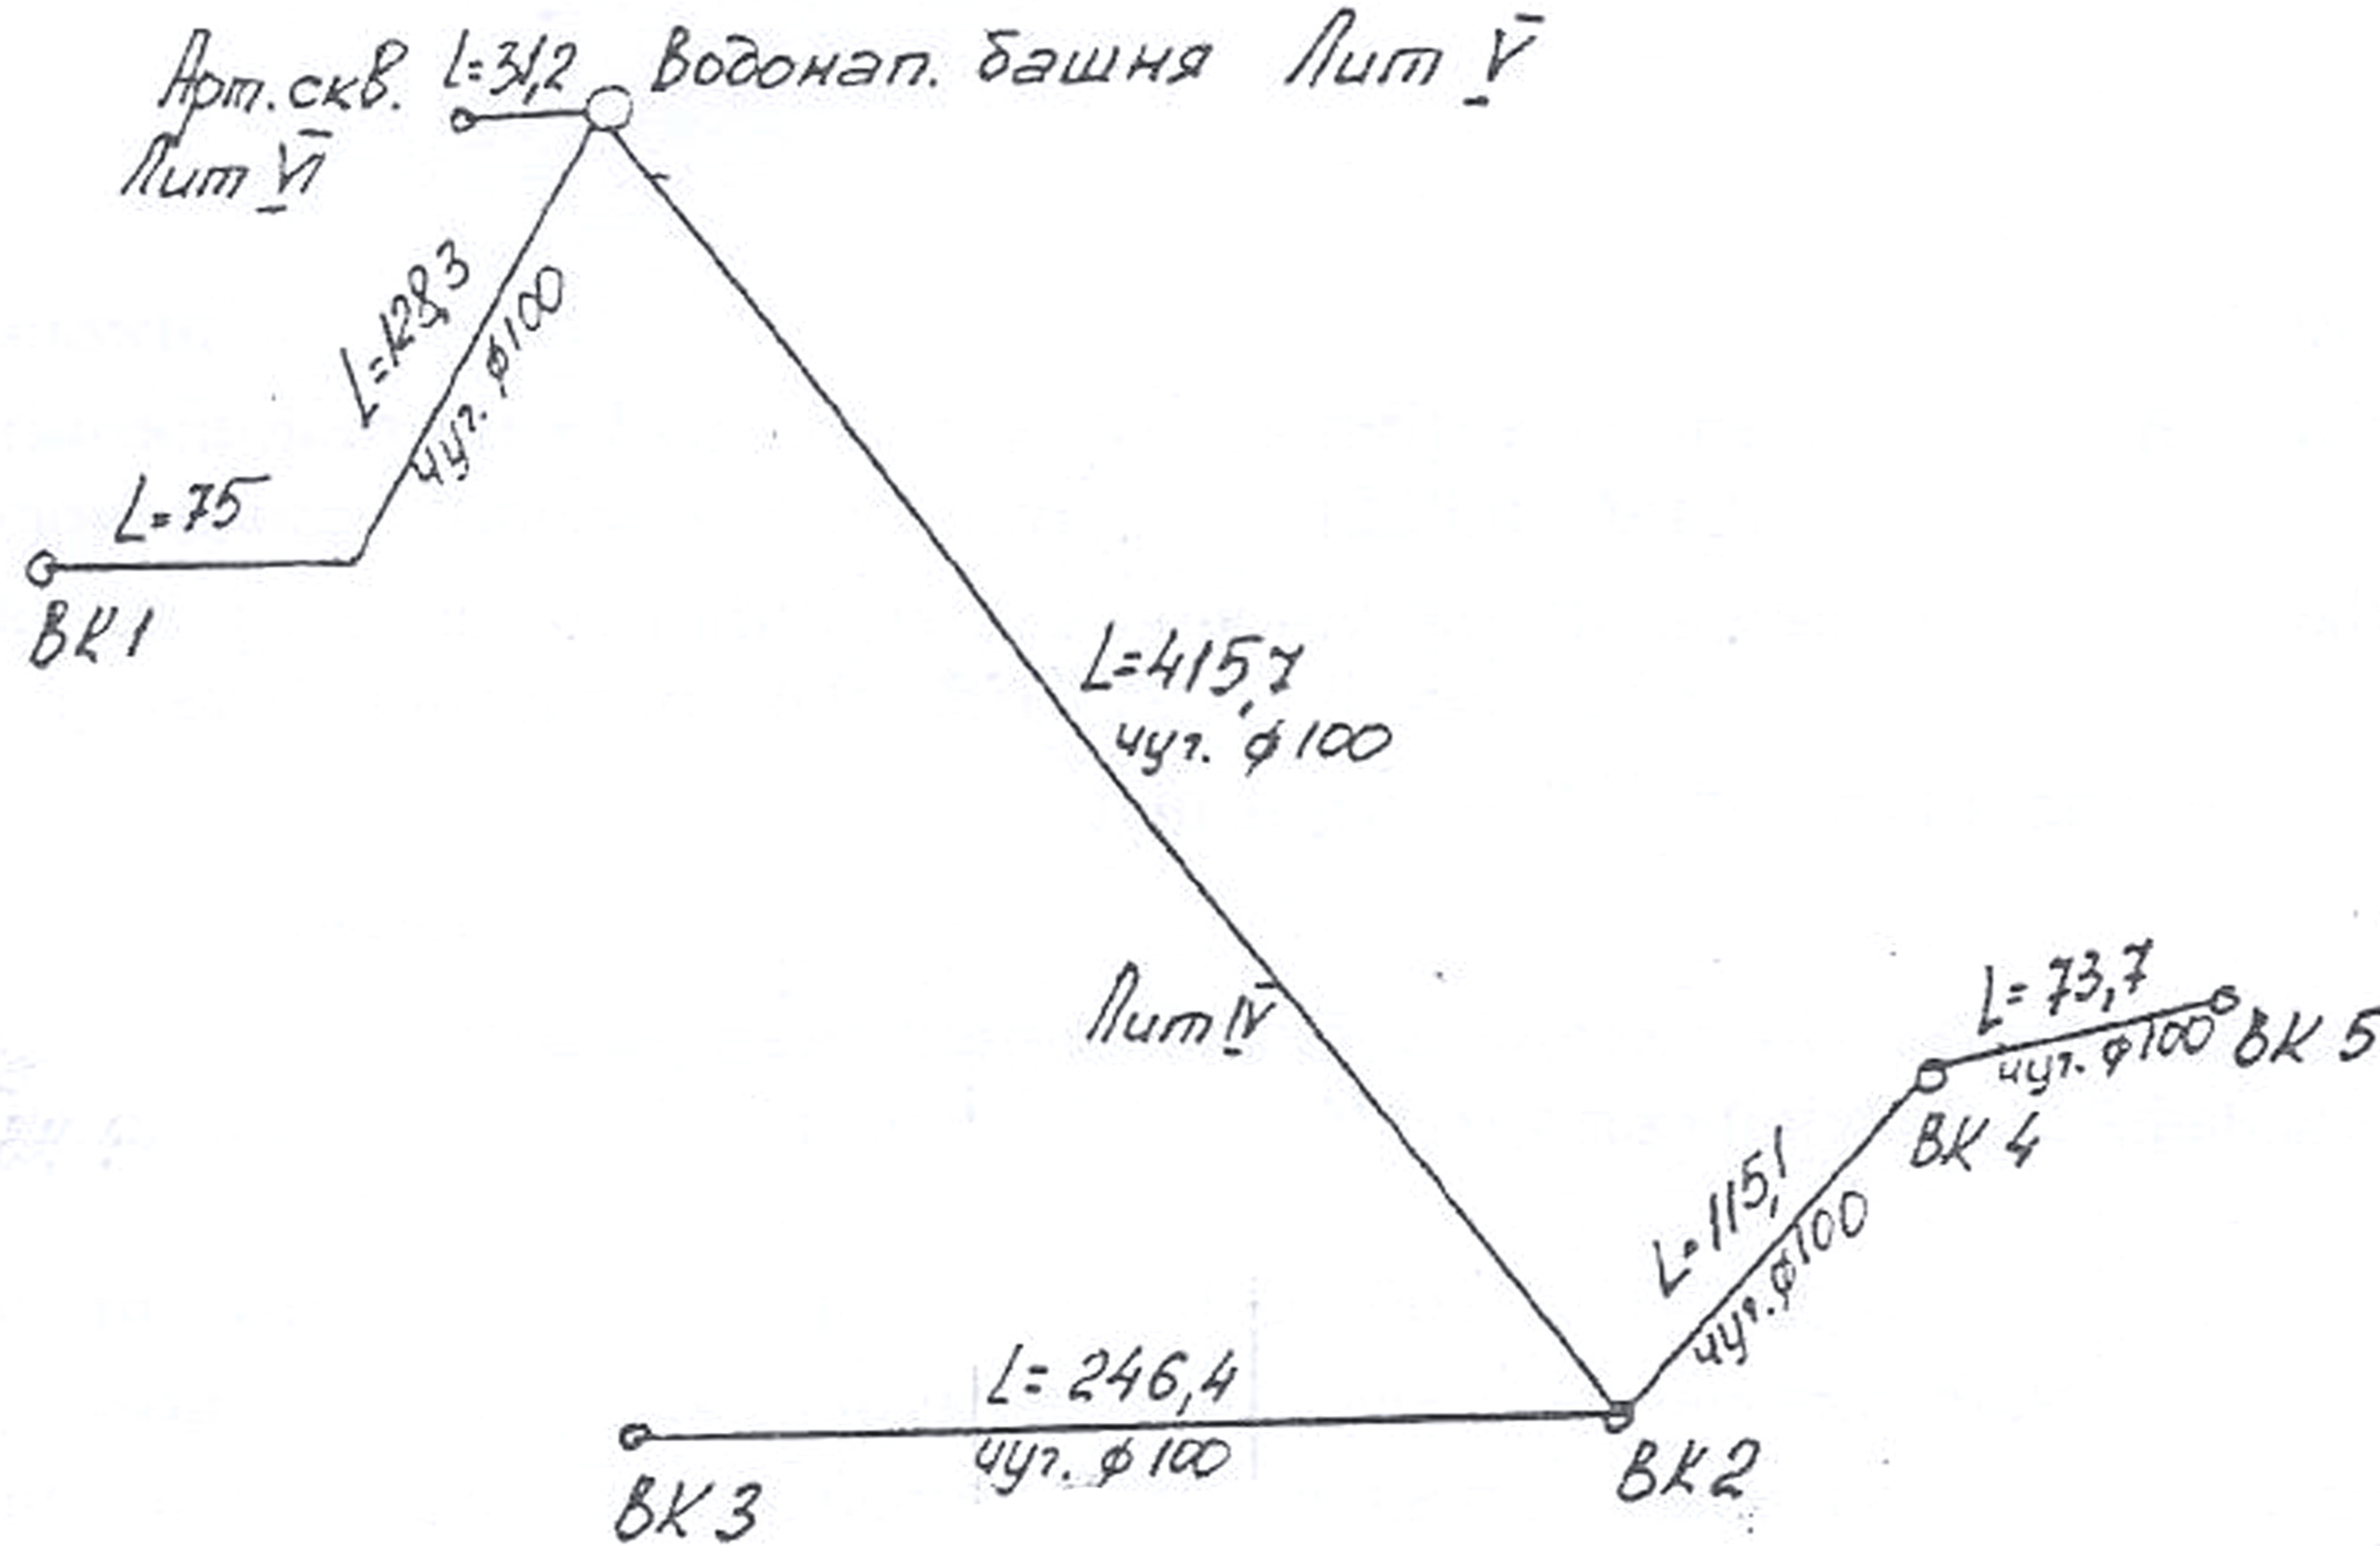

Схема водоснабжения с. Афанасово

						Заказчик: Администрация (исполнительно-распорядительный орган) сельского поселения "деревня Мелихово"			
						Разработка схемы водоснабжения на территории сельского поселения "деревня Мелихово"			
Изм.	Кол.уч	Лист	№ док	Подп.	Дата	Схема водоснабжения с. Афанасово	Стадия	Лист	Листов
									1
							ИП Крылов Иван Васильевич		